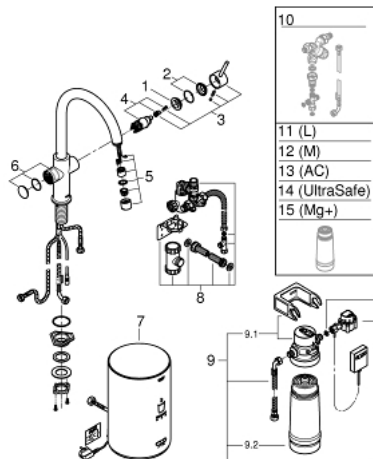

## 30 083 001 GROHE RED DUO ARMATUR UND BOILER GRÖSSE M

### PRODUKTBESCHREIBUNG

- Farbe: chrom
- GROHE Red Duo Einhand-Spültischbatterie
- Einlochmontage
- C-Auslauf
- GROHE ChildLock Drucktasten für kochendes Wasser
- TÜV zertifizierte elektronische Sicherung gegen versehentliches Aktivieren
- GROHE Long-Life Oberfläche
- GROHE SilkMove 28 mm Keramikkartusche
- isolierter Rohrauslauf
- Schwenkbereich 150°
- getrennte Wasserwege
- flexible Anschlusschläuche
- GROHE Red Boiler Größe M
- Hochdruckboiler für kochendes und warmes Wasser
- 3 Liter 100° C kochendes Wasser
- 4 Liter Gesamtkapazität
- Betriebsdruck: 1-7 bar
- mit flexiblem Anschlusschlauch und Abgang für kochendes Wasser
- CE-Zeichen
- Anschlussspannung 230 V 50 Hz
- Leistungsaufnahme 2100 W
- Leistungsaufnahme Standby 15 W
- Energieeffizienzklasse A
- GROHE Blue S-Size Filter Starter Set
- zum Schutz des Boilers vor Verkalkung
- Kapazität 600 Liter bei 20° dKH
- Durchflussmesser

### ERSATZTEILE, August 2013 – jetzt

- 1: Befestigungsring (Bestell-Nr. 07419000)
- 2: Kappe (Bestell-Nr. 46581000)
- 3: Hebel (Bestell-Nr. 46957000)
- 4: Kartusche (Bestell-Nr. 46580000)
- 5: Mousseur (Bestell-Nr. 48370000)
- 6: Bedieneinheit (Bestell-Nr. 46997000)
- 7: Boiler Größe M (Bestell-Nr. 40830001)
- 8: Sicherheitsbaugruppe (Bestell-Nr. 48371000)
- 9: S-Size Filter Starter Set (Bestell-Nr. 40438001)
- 9.1: Filterkopf (Bestell-Nr. 64508001)
- 9.2: Filter S-Size (Bestell-Nr. 40404001)
- 10: Mischventil (Bestell-Nr. 40841001)\*
- 11: Filter L-Size (Bestell-Nr. 40412001)\*
- 12: Filter M-Size (Bestell-Nr. 40430001)\*
- 13: Aktivkohlefilter (Bestell-Nr. 40547001)\*
- 14: UltraSafe Filter (Bestell-Nr. 40575001)\*
- 15: Magnesium+ Filter (Bestell-Nr. 40691001)\*