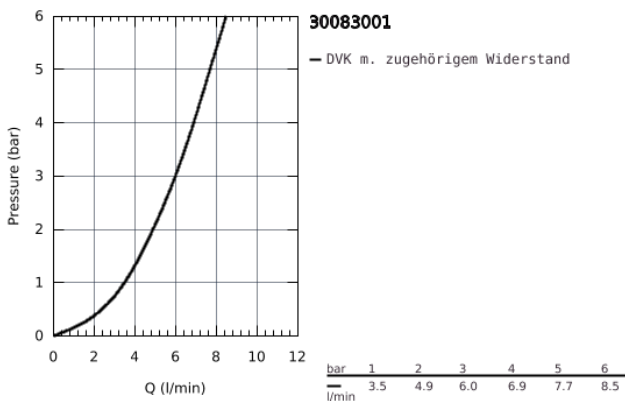

## 30 083 001 GROHE RED DUO ARMATUR UND BOILER GRÖSSE M

### PRODUKTBESCHREIBUNG

- Farbe: chrom
- GROHE Red Duo Einhand-Spültischbatterie
- Einlochmontage
- C-Auslauf
- GROHE ChildLock Drucktasten für kochendes Wasser
- TÜV zertifizierte elektronische Sicherung gegen versehentliches Aktivieren
- GROHE Long-Life Oberfläche
- GROHE SilkMove 28 mm Keramikkartusche
- isolierter Rohrauslauf
- Schwenkbereich 150°
- getrennte Wasserwege
- flexible Anschlusschläuche
- GROHE Red Boiler Größe M
- Hochdruckboiler für kochendes und warmes Wasser
- 3 Liter 100° C kochendes Wasser
- 4 Liter Gesamtkapazität
- Betriebsdruck: 1-7 bar
- mit flexiblem Anschlusschlauch und Abgang für kochendes Wasser
- CE-Zeichen
- Anschlussspannung 230 V 50 Hz
- Leistungsaufnahme 2100 W
- Leistungsaufnahme Standby 15 W
- Energieeffizienzklasse A
- GROHE Blue S-Size Filter Starter Set
- zum Schutz des Boilers vor Verkalkung
- Kapazität 600 Liter bei 20° dKH
- Durchflussmesser