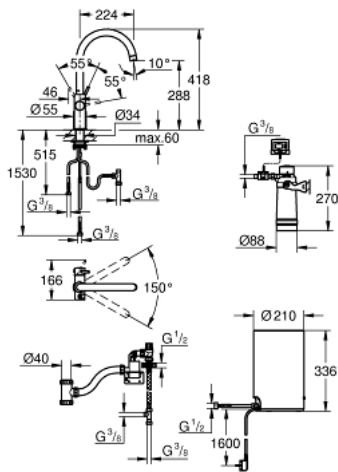

## 30 083 001 GROHE RED DUO ARMATUR UND BOILER GRÖSSE M

### PRODUKTBESCHREIBUNG

- Farbe: chrom
- GROHE Red Duo Einhand-Spültischbatterie
- Einlochmontage
- C-Auslauf
- GROHE ChildLock Drucktasten für kochendes Wasser
- TÜV zertifizierte elektronische Sicherung gegen versehentliches Aktivieren
- GROHE Long-Life Oberfläche
- GROHE SilkMove 28 mm Keramikkartusche
- isolierter Rohrauslauf
- Schwenkbereich 150°
- getrennte Wasserwege
- flexible Anschlusschläuche
- GROHE Red Boiler Größe M
- Hochdruckboiler für kochendes und warmes Wasser
- 3 Liter 100° C kochendes Wasser
- 4 Liter Gesamtkapazität
- Betriebsdruck: 1-7 bar
- mit flexiblem Anschlusschlauch und Abgang für kochendes Wasser
- CE-Zeichen
- Anschlussspannung 230 V 50 Hz
- Leistungsaufnahme 2100 W
- Leistungsaufnahme Standby 15 W
- Energieeffizienzklasse A
- GROHE Blue S-Size Filter Starter Set
- zum Schutz des Boilers vor Verkalkung
- Kapazität 600 Liter bei 20° dKH
- Durchflussmesser

### ERSATZTEILE, August 2013 – jetzt

- 1: Befestigungsring (Bestell-Nr. 07419000)
- 2: Kappe (Bestell-Nr. 46581000)
- 3: Hebel (Bestell-Nr. 46957000)
- 4: Kartusche (Bestell-Nr. 46580000)
- 5: Mousseur (Bestell-Nr. 48370000)
- 6: Bedieneinheit (Bestell-Nr. 46997000)
- 7: Boiler Größe M (Bestell-Nr. 40830001)
- 8: Sicherheitsbaugruppe (Bestell-Nr. 48371000)
- 9: S-Size Filter Starter Set (Bestell-Nr. 40438001)
- 9.1: Filterkopf (Bestell-Nr. 64508001)
- 9.2: Filter S-Size (Bestell-Nr. 40404001)
- 10: Mischventil (Bestell-Nr. 40841001)\*
- 11: Filter L-Size (Bestell-Nr. 40412001)\*
- 12: Filter M-Size (Bestell-Nr. 40430001)\*
- 13: Aktivkohlefilter (Bestell-Nr. 40547001)\*
- 14: UltraSafe Filter (Bestell-Nr. 40575001)\*
- 15: Magnesium+ Filter (Bestell-Nr. 40691001)\*