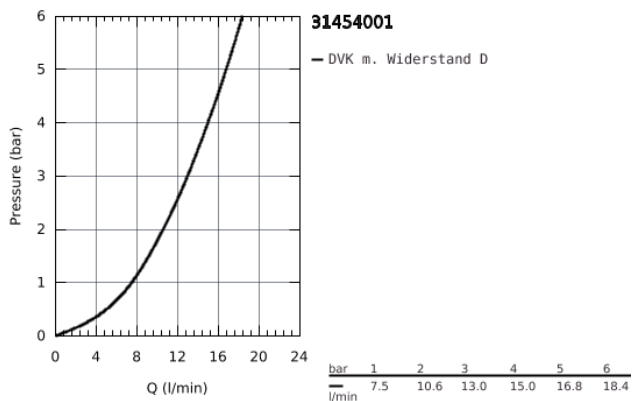

31 454 001 GROHE BLUE HOME L-AUSLAUF STARTER KIT

PRODUKTBESCHREIBUNG (1/2)

- Farbe: chrom
- GROHE Blue Home Einhand-Spültischbatterie mit Filterfunktion
- Einlochmontage
- Drucktasten für 3 gefilterte und gekühlte Tafelwasserarten
- still, medium, sprudelnd
- GROHE Long-Life Oberfläche
- GROHE SilkMove 28 mm Keramikkartusche
- schwenkbarer Rohrauslauf
- Schwenkbereich 150°
- getrennte Wasserführung für gefiltertes und ungefiltertes Wasser
- flexible Anschlussschläuche
- GROHE Blue Home Kühler
- liefert 3 Liter gekühltes, sprudelndes Wasser pro Stunde
- 180 Watt Kühleinheit, 230V, 50Hz
- Lautstärke im Standby Betrieb 44 dB(A)
- Schutzart IP 21
- CE-Zeichen
- benötigt Ventilationsöffnungen im Boden des Küchenschanks
- Anzeige und Überwachung von Verbrauchsdaten, Filter- bzw. CO₂-Kapazität über GROHE Watersystems App
- Push Benachrichtigung bei niedriger Filter- bzw. CO₂-Kapazität
- mit Bluetooth 4.0* und WIFI Datenkommunikation
- für Apple** und Android Geräte
- Reichweite bis zu 10 m abhängig von Wand- und Bodenbelägen
- für GROHE Blue Filter S-Size, GROHE Blue Aktivkohlefilter und GROHE Blue Magnesium+ Zink Filter
- GROHE Blue Filter S-Size, Filterkopf mit flexibler Wasserhärteeinstellung
- für Regionen mit Wasserhärte unter 9° dKH bitte Aktivkohlefilter 40 547 001 bestellen
- GROHE Blue 425 g CO₂-Flasche