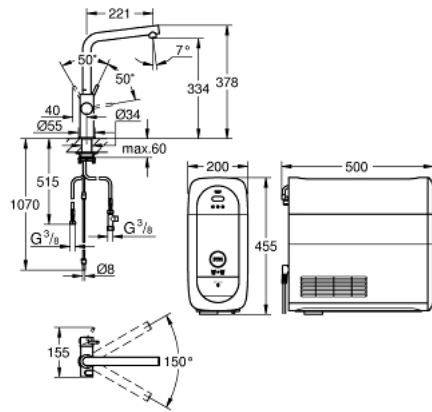

31 454 001 GROHE BLUE HOME L-AUSLAUF STARTER KIT

PRODUKTBESCHREIBUNG (1/2)

- Farbe: chrom
- GROHE Blue Home Einhand-Spültischbatterie mit Filterfunktion
- Einlochmontage
- Drucktasten für 3 gefilterte und gekühlte Tafelwasserarten
- still, medium, sprudelnd
- GROHE Long-Life Oberfläche
- GROHE SilkMove 28 mm Keramikkartusche
- schwenkbarer Rohrauslauf
- Schwenkbereich 150°
- getrennte Wasserführung für gefiltertes und ungefiltertes Wasser
- flexible Anschlussschläuche
- GROHE Blue Home Kühler
- liefert 3 Liter gekühltes, sprudelndes Wasser pro Stunde
- 180 Watt Kühleinheit, 230V, 50Hz
- Lautstärke im Standby Betrieb 44 dB(A)
- Schutzart IP 21
- CE-Zeichen
- benötigt Ventilationsöffnungen im Boden des Küchenschanks
- Anzeige und Überwachung von Verbrauchsdaten, Filter- bzw. CO₂-Kapazität über GROHE Watersystems App
- Push Benachrichtigung bei niedriger Filter- bzw. CO₂-Kapazität
- mit Bluetooth 4.0* und WIFI Datenkommunikation
- für Apple** und Android Geräte
- Reichweite bis zu 10 m abhängig von Wand- und Bodenbelägen
- für GROHE Blue Filter S-Size, GROHE Blue Aktivkohlefilter und GROHE Blue Magnesium+ Zink Filter
- GROHE Blue Filter S-Size, Filterkopf mit flexibler Wasserhärteeinstellung
- für Regionen mit Wasserhärte unter 9° dKH bitte Aktivkohlefilter 40 547 001 bestellen
- GROHE Blue 425 g CO₂-Flasche