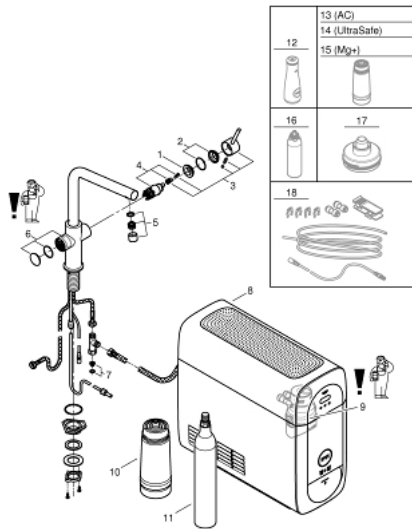

31 454 001 GROHE BLUE HOME L-AUSLAUF STARTER KIT

ERSATZTEILE, April 2017 – jetzt

- 1: Befestigungsring (Bestell-Nr. 07419000)
- 2: Kappe (Bestell-Nr. 46581000)
- 3: Hebel (Bestell-Nr. 46957000)
- 4: Kartusche (Bestell-Nr. 46580000)
- 5: Mousseur (Bestell-Nr. 48194000)
- 6: Bedieneinheit (Bestell-Nr. 46958000)
- 7: Sieb (Bestell-Nr. 47576000)
- 8: Kühler (Bestell-Nr. 40711001)
- 9: Filterkopf (Bestell-Nr. 48344000)
- 10: Filter S-Size (Bestell-Nr. 40404001)
- 11: Starterset 425 g CO₂ Flaschen (4 Stück) (Bestell-Nr. 40422000)
- 12: Glaskaraffe (Bestell-Nr. 40405000)*
- 13: Aktivkohlefilter (Bestell-Nr. 40547001)*
- 14: UltraSafe Filter (Bestell-Nr. 40575001)*
- 15: Magnesium+ Filter (Bestell-Nr. 40691001)*
- 16: Reinigungskartusche (Bestell-Nr. 40434001)*
- 17: Adapter für Reinigungskartusche (Bestell-Nr. 40694000)*
- 18: Verlängerungsset (Bestell-Nr. 40843000)*