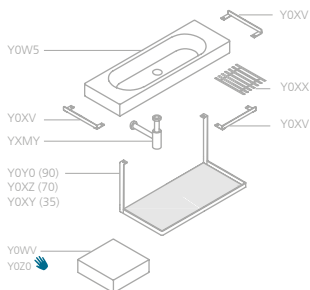

AREA

110x35 lavabo
washbasin

Senza fori (predisposto per rubinetteria monoforo in 2 posizioni).

Da installare sospeso a muro o su mobile realizzato su misura.

Fissaggio lavabo (YR47) da ordinare separatamente.

Abbinabile al ripiano Area in ceramica e integrabile con accessori portasciugamani.

Without holes (predisposed for one hole faucet in 2 positions). Can be installed on the wall or on a custom-made furniture.

Fixing for washbasin (YR47) to be ordered separately.

Combined with Area ceramic shelf and towel holder accessories.

1100x350 mm • 27 kg