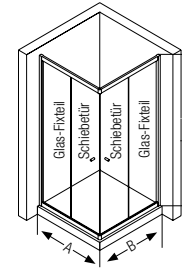

Material	<ul style="list-style-type: none"> <li>Aluminium silber matt (Wandprofil)</li> <li>4 mm Sicherheitsglas transparent (Festteil)</li> <li>6 mm Sicherheitsglas transparent (Türen)</li> </ul>
Beschichtung	<ul style="list-style-type: none"> <li>easy to clean</li> </ul>
Technik	<ul style="list-style-type: none"> <li>Magnetischer Schließmechanismus</li> </ul>
Montage	<ul style="list-style-type: none"> <li>Auf Duschwanne oder Boden möglich</li> </ul>
Maße	<ul style="list-style-type: none"> <li>Höhe (C): 2000 mm</li> </ul>

# DUSCHABTRENNUNGEN ECK

Wandprofile

Alpha 2  
2 Schiebetüren und 2 Glas-Fixteile

Bestell-Nr.	€/Stück	Maß A [mm]	Maß B [mm]	passende Duschwanne [mm]
93 145 63	808,46	765-790	765-790	800 x 800
93 145 64	808,46	865-890	865-890	900 x 900
93 145 65	837,84	965-990	965-990	1000 x 1000
93 145 66	808,46	865-890	715-740	900 x 750
93 154 27	1.042,23	765-790	865-890	800 x 900
93 154 28	1.063,16	765-790	965-990	800 x 1000
93 154 29	1.063,16	865-890	965-990	900 x 1000

Material	<ul style="list-style-type: none"> <li>Aluminium silber matt (Wandprofil)</li> <li>4 mm Sicherheitsglas transparent (Festteil)</li> <li>5 mm Sicherheitsglas transparent (Türen)</li> </ul>
Beschichtung	<ul style="list-style-type: none"> <li>Ohne</li> </ul>
Technik	<ul style="list-style-type: none"> <li>Magnetischer Schließmechanismus</li> </ul>
Montage	<ul style="list-style-type: none"> <li>Beidseitig montierbar</li> </ul>
Maße	<ul style="list-style-type: none"> <li>Höhe (C): 1900 mm</li> </ul>