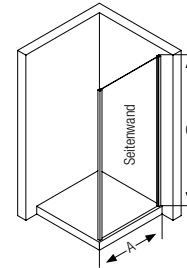

### Alpha 2

Bestell-Nr.	€/Stück		Maß A [mm]
93 145 58	388,11		725-750
93 145 59	388,11		775-800
93 145 60	388,11		875-900
93 145 61	403,80		975-1000

Material	<ul style="list-style-type: none"> <li>Aluminium silber matt (Wandprofil)</li> <li>4 mm Sicherheitsglas transparent</li> </ul>
Beschichtung	<ul style="list-style-type: none"> <li>Ohne</li> </ul>
Montage	<ul style="list-style-type: none"> <li>Beidseitig montierbar</li> </ul>
Maße	<ul style="list-style-type: none"> <li>Höhe (C): 1900 mm</li> </ul>

### Maßanfertigung

Bestell-Nr.	€/Stück		Maß A [mm]
93 193 60	567,94		200-1200

Material	<ul style="list-style-type: none"> <li>Aluminium silber matt (Wandprofil)</li> <li>4 mm Sicherheitsglas transparent</li> </ul>
Beschichtung	<ul style="list-style-type: none"> <li>Ohne</li> </ul>
Montage	<ul style="list-style-type: none"> <li>Beidseitig montierbar</li> </ul>
Maße	<ul style="list-style-type: none"> <li>Höhe (C): 500-2000 mm, <b>Maßanfertigung</b></li> </ul>