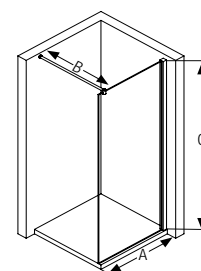

Material	• Sicherheitsglas transparent
Beschichtung	• easy to clean
Montage	• Beidseitig montierbar
Maße	• Stabilisierungsstange (B): 1200 mm, kürzbar • Höhe (C): 2000 mm

Black Edition