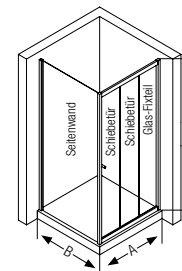

DUSCHABTRENNUNGEN ECK

Wandprofile

Bestell-Nr.	€/Stück	Maß A [mm]	Maß B [mm]	passende Duschwanne [mm]
93 145 63	808,46	765-790	765-790	800 x 800
93 145 64	808,46	865-890	865-890	900 x 900
93 145 65	837,84	965-990	965-990	1000 x 1000
93 145 66	808,46	865-890	715-740	900 x 750
93 154 27	1.042,23	765-790	865-890	800 x 900
93 154 28	1.063,16	765-790	965-990	800 x 1000
93 154 29	1.063,16	865-890	965-990	900 x 1000

Material	- Aluminium silber matt (Wandprofil) 4 mm Sicherheitsglas transparent (Festteil) 5 mm Sicherheitsglas transparent (Türen)
Beschichtung	Ohne
Technik	Magnetischer Schließmechanismus
Montage	Beidseitig montierbar
Maße	Höhe (C): 1900 mm

Bestell-Nr.	€/Stück	Maß A [mm]	Maß B [mm]	passende Duschwanne [mm]
93 154 30	892,39	875-920	775-800	900 x 800
93 154 31	892,39	875-920	875-900	900 x 900
93 154 32	908,07	875-920	975-1000	900 x 1000
93 154 33	917,01	975-1020	775-800	1000 x 800
93 154 34	917,01	975-1020	875-900	1000 x 900
93 154 35	932,70	975-1020	975-1000	1000 x 1000
93 154 36	939,01	1175-1220	775-800	1200 x 800
93 154 37	939,01	1175-1220	875-900	1200 x 900
93 154 38	954,70	1175-1220	975-1000	1200 x 1000

Material	- Aluminium silber matt (Wandprofil) 4 mm Sicherheitsglas transparent
Beschichtung	Ohne
Technik	Magnetischer Schließmechanismus
Montage	Beidseitig montierbar
Maße	Höhe (C): 1900 mm