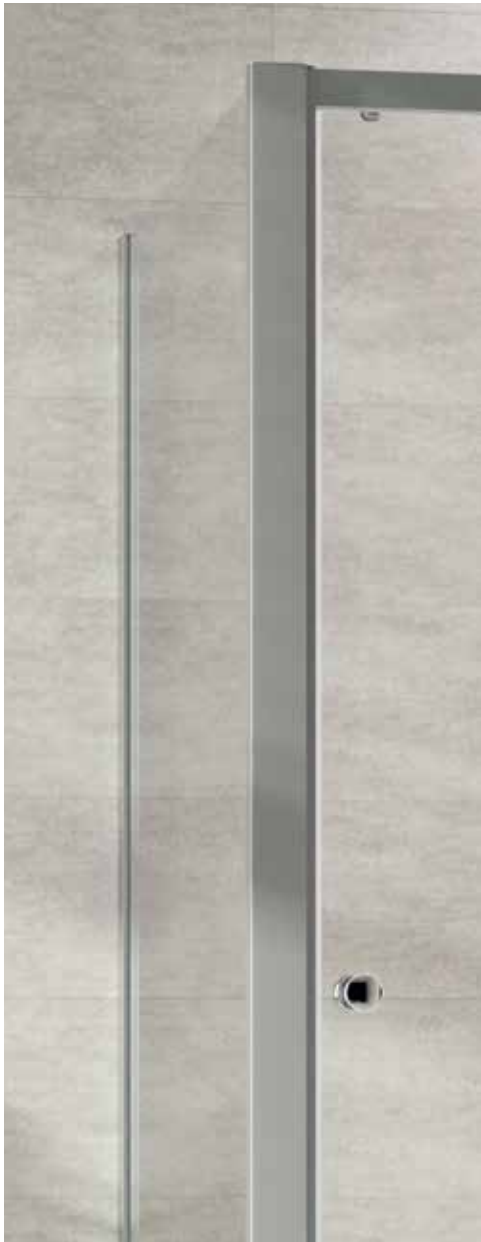

SEITENWÄNDE

Wandprofile

Alpha 2

Bestell-Nr.	€/Stück		Maß A [mm]
93 145 58	388,11		725-750
93 145 59	388,11		775-800
93 145 60	388,11		875-900
93 145 61	403,80		975-1000

Material	- Aluminium silber matt (Wandprofil) 4 mm Sicherheitsglas transparent
Beschichtung	Ohne
Montage	Beidseitig montierbar
Maße	Höhe (C): 1900 mm

Maßanfertigung

Bestell-Nr.	€/Stück		Maß A [mm]
93 193 60	567,94		200-1200

Material	- Aluminium silber matt (Wandprofil) 4 mm Sicherheitsglas transparent
Beschichtung	Ohne
Montage	Beidseitig montierbar
Maße	Höhe (C): 500-2000 mm, Maßanfertigung

Maßanfertigung für Badewanne

Bestell-Nr.	€/Stück		Maß A [mm]
93 145 62	490,51		200-1200

Material	- Aluminium silber matt (Wandprofil) 4 mm Sicherheitsglas transparent
Beschichtung	Ohne
Montage	Beidseitig montierbar
Maße	Höhe (C): 500-2000 mm, Maßanfertigung
Info	Ausschließlich passend Kombination mit Türen der Serie Alpha 2