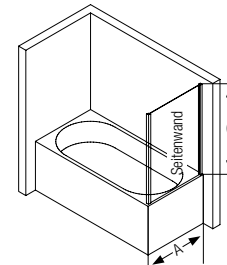

### Alpha 2

Bestell-Nr.	€/Stück		Maß A [mm]
93 145 58	388,11		725-750
93 145 59	388,11		775-800
93 145 60	388,11		875-900
93 145 61	403,80		975-1000

Material	<ul style="list-style-type: none"> <li>Aluminium silber matt (Wandprofil)</li> <li>4 mm Sicherheitsglas transparent</li> </ul>
Beschichtung	<ul style="list-style-type: none"> <li>Ohne</li> </ul>
Montage	<ul style="list-style-type: none"> <li>Beidseitig montierbar</li> </ul>
Maße	<ul style="list-style-type: none"> <li>Höhe (C): 1900 mm</li> </ul>

### Maßanfertigung

Bestell-Nr.	€/Stück		Maß A [mm]
93 193 60	567,94		200-1200

Material	<ul style="list-style-type: none"> <li>Aluminium silber matt (Wandprofil)</li> <li>4 mm Sicherheitsglas transparent</li> </ul>
Beschichtung	<ul style="list-style-type: none"> <li>Ohne</li> </ul>
Montage	<ul style="list-style-type: none"> <li>Beidseitig montierbar</li> </ul>
Maße	<ul style="list-style-type: none"> <li>Höhe (C): 500-2000 mm, <b>Maßanfertigung</b></li> </ul>

### Maßanfertigung für Badewanne

Bestell-Nr.	€/Stück		Maß A [mm]
93 145 62	490,51		200-1200

Material	<ul style="list-style-type: none"> <li>Aluminium silber matt (Wandprofil)</li> <li>4 mm Sicherheitsglas transparent</li> </ul>
Beschichtung	<ul style="list-style-type: none"> <li>Ohne</li> </ul>
Montage	<ul style="list-style-type: none"> <li>Beidseitig montierbar</li> </ul>
Maße	<ul style="list-style-type: none"> <li>Höhe (C): 500-2000 mm, <b>Maßanfertigung</b></li> </ul>
Info	<ul style="list-style-type: none"> <li>Ausschließlich passend Kombination mit Türen der Serie Alpha 2</li> </ul>