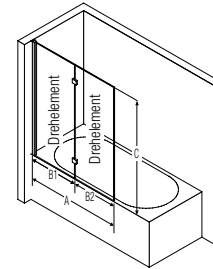

# BADEWANNENAUFsätze

Wandprofile

Ausführung links

501 Design pure  
2 Drehelemente

Ausführung rechts

Bestell-Nr.	€/Stück		Maß A [mm]	Maß B1 [mm]	Maß B2 [mm]
93 180 35	981,14		1000	533-548	452
93 180 36	1.027,99		1200	633-648	452

Ausführung links

Bestell-Nr.	€/Stück		Maß A [mm]	Maß B1 [mm]	Maß B2 [mm]
93 180 33	981,14		1000	533-548	452
93 180 34	1.027,99		1200	633-648	452

Material	<ul style="list-style-type: none"> <li>• Aluminium silber matt (Wandprofil und Wandbeschläge)</li> <li>• 6 mm Sicherheitsglas transparent</li> </ul>
Beschichtung	<ul style="list-style-type: none"> <li>• easy to clean</li> </ul>
Technik	<ul style="list-style-type: none"> <li>• Nach innen und außen schwenkbar</li> <li>• Mit Hebe-/Senkmechanismus</li> </ul>
Maße	<ul style="list-style-type: none"> <li>• Höhe (C): 1500 mm</li> </ul>