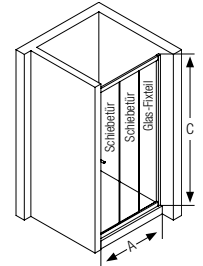

## Maßanfertigung

Bestell-Nr.	€/Stück	Maß A [mm]
93 193 59	978,61	600-1200

Material	<ul style="list-style-type: none"> <li>• Aluminium silber matt (Wandprofil)</li> <li>• 5 mm Sicherheitsglas transparent</li> </ul>
Beschichtung	• Ohne
Technik	<ul style="list-style-type: none"> <li>• Magnetischer Schließmechanismus</li> <li>• Türen nach innen und außen öffnend</li> </ul>
Montage	• Beidseitig montierbar
Maße	• Höhe (C): 1200-2000 mm, <b>Maßanfertigung</b>

# DUSCHABTRENNUNGEN NISCHE

Wandprofile

**Alpha 2**  
3-teilige Schiebetüre

Bestell-Nr.	€/Stück		Maß A [mm]
93 145 51	566,91	 	870-920
93 145 52	591,56	 	970-1020
93 145 53	613,54	 	1170-1220

Material	<ul style="list-style-type: none"> <li>• Aluminium silber matt (Wandprofil)</li> <li>• 4 mm Sicherheitsglas transparent</li> </ul>
Beschichtung	<ul style="list-style-type: none"> <li>• Ohne</li> </ul>
Technik	<ul style="list-style-type: none"> <li>• Magnetischer Schließmechanismus</li> </ul>
Montage	<ul style="list-style-type: none"> <li>• Beidseitig montierbar</li> </ul>
Maße	<ul style="list-style-type: none"> <li>• Höhe (C): 1900 mm</li> </ul>

## Maßanfertigung

Bestell-Nr.	€/Stück		Maß A [mm]
93 145 54	760,99	  	750-1700

Material	<ul style="list-style-type: none"> <li>• Aluminium silber matt (Wandprofil)</li> <li>• 4 mm Sicherheitsglas transparent</li> </ul>
Beschichtung	<ul style="list-style-type: none"> <li>• Ohne</li> </ul>
Technik	<ul style="list-style-type: none"> <li>• Magnetischer Schließmechanismus</li> </ul>
Montage	<ul style="list-style-type: none"> <li>• Beidseitig montierbar</li> </ul>
Maße	<ul style="list-style-type: none"> <li>• Höhe (C): 1200-2000 mm, <b>Maßanfertigung</b></li> </ul>