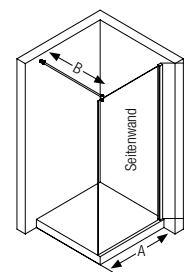

DUSCHABTRENNUNGEN WALK-IN

Wandprofile

Design pure, 6 mm Glasstärke
1 Seitenwand mit 1 Stabilisierungsstange

6 mm Glasstärke

Bestell-Nr.	€/Stück	Maß A [mm]
93 157 71	606,86	790-810
93 157 72	623,44	890-910
93 157 73	631,74	990-1010
93 157 74	668,97	1090-1110
93 157 75	668,97	1190-1210

8 mm Glasstärke

Bestell-Nr.	€/Stück	Maß A [mm]
93 178 87	852,20	890-910
93 178 88	881,34	990-1010
93 178 89	881,34	1090-1110
93 178 90	923,81	1190-1210
93 157 76	913,06	1290-1310
93 157 77	913,06	1390-1410
93 157 78	1.078,56	1590-1610

Material	- Aluminium silber matt (Wandprofil) - Sicherheitsglas transparent
Beschichtung	easy to clean
Maße	- Stabilisierungsstange (B): 1200 mm, kürzbar - Höhe (C): 2000 mm

IMMER GREIFBAR

12 KAPITEL

ÜBER 1.300 SEITEN

ÜBER 35.000 ARTIKEL

Passend zur **Sanitär-Bildpreisliste**, finden Sie in diesem **Hauptkatalog** Ihre Artikel aus den Bereichen:

- » Fittings, Rohre
- » Absperrarmaturen, Wassertechnik
- » Abwasser, Sanitärinstallation
- » Speicher, Frischwasserstationen, Sicherheitseinrichtungen
- » Pumpen, Bewässerung
- » Wärmeerzeuger, Mischen, Entlüften, Aufbereiten
- » Verteiler, Heizkreissets, Wärmemengenzähler
- » Wärmeabgabe, Abgassysteme
- » Öl-/Gasinstallation
- » Befestigen, Isolieren, Schäumen, Kleben, Dichten
- » Regelungstechnik, Lüftung, Zentralstaubsaugeranlagen
- » SHK-Werkzeug

HUPPE
SHOWER AND SOUL