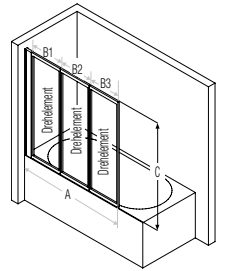

BADEWANNENAUFsätze

Wandprofile

Combinett

2 Drehelemente

3 mm Glasstärke – Kunstglas Tropfen

Bestell-Nr.	€/Stück		Maß A [mm]	Maß B1 [mm]	Maß B2 [mm]
93 164 92	622,31		1000-1015	548-563	452

4 mm Glasstärke – Echtglas klar

Bestell-Nr.	€/Stück		Maß A [mm]	Maß B1 [mm]	Maß B2 [mm]
93 164 91	700,69		1000-1015	548-563	452

Material	• Aluminium silber matt (Wandprofil)
Beschichtung	• Ohne
Technik	• Wandanschluss nach innen und außen schwenkbar
Montage	• Beidseitig montierbar
Maße	• Höhe (C): 1400 mm

Combinett

3 Drehelemente

Bestell-Nr.	€/Stück		Maß A [mm]	Maß B1 [mm]	Maß B2 [mm]	Maß B3 [mm]
93 164 93	713,53		1397-1412	548-563	448	401

Material	• Aluminium silber matt (Wandprofil) • 3 mm Kunstglas Tropfen
Beschichtung	• Ohne
Technik	• Wandanschluss nach innen und außen schwenkbar
Montage	• Beidseitig montierbar
Maße	• Höhe (C): 100 mm