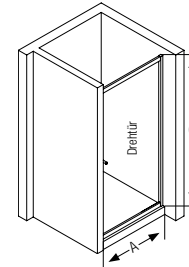

Material	<ul style="list-style-type: none"> <li>• Aluminium silber matt (Wandprofil)</li> <li>• 4 mm Sicherheitsglas transparent (Seitenwand)</li> <li>• 5 mm Sicherheitsglas transparent (Türen)</li> </ul>
Beschichtung	<ul style="list-style-type: none"> <li>• Ohne</li> </ul>
Technik	<ul style="list-style-type: none"> <li>• Magnetischer Schließmechanismus</li> <li>• Türen nach innen und außen öffnend</li> </ul>
Montage	<ul style="list-style-type: none"> <li>• Beidseitig montierbar</li> </ul>
Maße	<ul style="list-style-type: none"> <li>• Höhe (C): 1900 mm</li> </ul>

# DUSCHABTRENNUNGEN NISCHE

Wandprofile

Alpha 2  
1 Drehtür

Bestell-Nr.	€/Stück	Maß A [mm]
93 193 61	633,66	724-770
93 193 62	663,56	774-820
93 193 63	663,56	874-920
93 193 64	692,90	974-1020

Material	<ul style="list-style-type: none"> <li>• Aluminium silber matt (Wandprofil)</li> <li>• 5 mm Sicherheitsglas transparent</li> </ul>
Beschichtung	• Ohne
Technik	• Magnetischer Schließmechanismus
Montage	• Beidseitig montierbar
Maße	• Höhe (C): 1900 mm

## Maßanfertigung

Bestell-Nr.	€/Stück	Maß A [mm]
93 193 65	930,09	600-1000

Material	<ul style="list-style-type: none"> <li>• Aluminium silber matt (Wandprofil)</li> <li>• 5 mm Sicherheitsglas transparent</li> </ul>
Beschichtung	• Ohne
Technik	• Magnetischer Schließmechanismus
Montage	• Beidseitig montierbar
Maße	• Höhe (C): 1200-2000 mm, <b>Maßanfertigung</b>