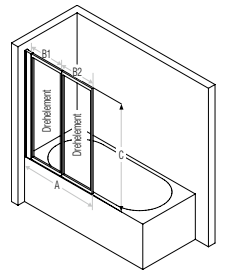

Material	• Aluminium silber matt (Wandprofil)
Beschichtung	• Ohne
Technik	• Wandanschluss nach innen und außen schwenkbar
Montage	• Beidseitig montierbar
Maße	• Höhe (C): 1400 mm