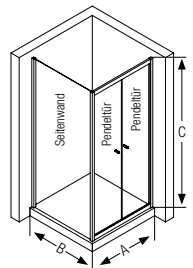

# DUSCHABTRENNUNGEN ECK

Wandprofile

**Alpha 2**  
2 Pendeltüren und 1 Seitenwand

Bestell-Nr.	€/Stück		Maß A [mm]	Maß B [mm]	passende Duschwanne [mm]
93 154 39	930,39		775-820	775-800	800 x 800
93 154 40	930,39		775-820	875-900	800 x 900
93 154 41	946,07		775-820	975-1000	800 x 1000
93 154 42	930,39		875-920	775-800	900 x 800
93 154 43	930,39		875-920	875-900	900 x 900
93 154 44	946,07		875-920	975-1000	900 x 1000
93 154 45	954,63		975-1020	775-800	1000 x 800
93 154 46	954,63		975-1020	875-900	1000 x 900
93 154 47	970,33		975-1020	975-1000	1000 x 1000

Material	<ul style="list-style-type: none"> <li>• Aluminium silber matt (Wandprofil)</li> <li>• 4 mm Sicherheitsglas transparent (Seitenwand)</li> <li>• 5 mm Sicherheitsglas transparent (Türen)</li> </ul>
Beschichtung	<ul style="list-style-type: none"> <li>• Ohne</li> </ul>
Technik	<ul style="list-style-type: none"> <li>• Magnetischer Schließmechanismus</li> <li>• Türen nach innen und außen öffnend</li> </ul>
Montage	<ul style="list-style-type: none"> <li>• Beidseitig montierbar</li> </ul>
Maße	<ul style="list-style-type: none"> <li>• Höhe (C): 1900 mm</li> </ul>