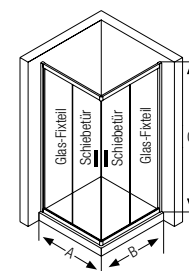

DUSCHABTRENNUNGEN ECK

Wandprofile

Classics 2

2 Pendeltüren und 2 Glas-Fixteile mit 2 Stabilisierungsstangen

Bestell-Nr.	€/Stück		Maß A [mm]	Maß B [mm]	passende Duschwanne [mm]
93 235 64	1.208,36		785-800	785-800	800 x 800
93 235 63	1.208,36		885-900	885-900	900 x 900
93 235 65	1.251,57		985-1000	985-1000	1000 x 1000
93 236 59	1.310,50		785-800	885-900	800 x 900
93 236 57	1.291,93		785-800	985-1000	800 x 1000
93 236 58	1.310,50		885-900	985-1000	900 x 1000

Material	- Aluminium silber matt (Wandprofil) 6 mm Sicherheitsglas transparent
Beschichtung	easy to clean
Technik	Magnetischer Schließmechanismus
Montage	- Auf Duschwanne oder Boden möglich - Beidseitig montierbar
Maße	Höhe (C): 2000 mm
Info	Passendes Wand-Erweiterungsprofil (15mm) Bestell-Nr. 93 235 66

siehe Seite 523

Classics 2 EasyEntry

2 Schiebetüren und 2 Glas-Fixteile

Bestell-Nr.	€/Stück		Maß A [mm]	Maß B [mm]	passende Duschwanne [mm]
93 199 07	1.472,19		785-810	785-810	800 x 800
93 199 08	1.472,19		885-910	885-910	900 x 900
93 199 09	1.525,41		985-1010	985-1010	1000 x 1000

Material	- Aluminium silber matt (Wandprofil) 4 mm Sicherheitsglas transparent (Festteil) 6 mm Sicherheitsglas transparent (Türen)
Beschichtung	easy to clean
Technik	Magnetischer Schließmechanismus
Montage	Auf Duschwanne oder Boden möglich
Maße	Höhe (C): 2000 mm