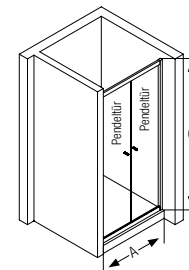

## Maßanfertigung

Bestell-Nr.	€/Stück	Maß A [mm]
93 193 65	930,09	600-1000

Material	<ul style="list-style-type: none"> <li>• Aluminium silber matt (Wandprofil)</li> <li>• 5 mm Sicherheitsglas transparent</li> </ul>
Beschichtung	• Ohne
Technik	• Magnetischer Schließmechanismus
Montage	• Beidseitig montierbar
Maße	• Höhe (C): 1200-2000 mm, <b>Maßanfertigung</b>

## Maßanfertigung

Bestell-Nr.	€/Stück	Maß A [mm]
93 193 59	978,61	600-1200

Material	<ul style="list-style-type: none"> <li>• Aluminium silber matt (Wandprofil)</li> <li>• 5 mm Sicherheitsglas transparent</li> </ul>
Beschichtung	• Ohne
Technik	<ul style="list-style-type: none"> <li>• Magnetischer Schließmechanismus</li> <li>• Türen nach innen und außen öffnend</li> </ul>
Montage	• Beidseitig montierbar
Maße	• Höhe (C): 1200-2000 mm, <b>Maßanfertigung</b>