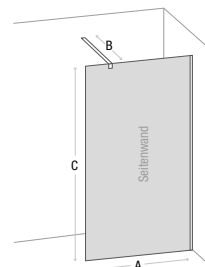

DUSCHABTRENNUNGEN WALK-IN

Wandprofile

Ennai

1 Seitenwand mit Stabilisierungsstange

Bestell-Nr.	€/Stück		Maß A [mm]
93 967 27	537,37		680-693
93 221 34	566,84		780-793
93 967 28	587,71		880-893
93 967 29	612,89		980-993
93 967 30	638,04		1080-1093
93 967 31	674,37		1180-1193
93 221 35	707,33		1280-1293
93 967 32	732,51		1380-1393
93 967 33	757,69		1480-1493
93 967 34	782,84		1580-1593

Material	• Aluminium glänzend (Wandprofil) • 8 mm Sicherheitsglas transparent
Beschichtung	• easy to clean
Maße	• Stabilisierungsstange (B): 1300 mm, kürzbar • Höhe (C): 2000 mm

Elja

1 Seitenwand mit Stabilisierungsstange

Bestell-Nr.	€/Stück		Maß A [mm]
93 990 21	932,43		680-693
93 990 22	1.012,84		780-793
93 990 23	1.093,26		880-893
93 990 24	1.173,66		980-993
93 990 25	1.254,06		1080-1093
93 990 26	1.345,19		1180-1193
93 990 27	1.433,09		1280-1293
93 990 28	1.513,50		1380-1393
93 990 29	1.593,91		1480-1493
93 990 30	1.674,33		1580-1593

Material	• Aluminium glänzend (Wandprofil) • 8 mm Sicherheitsglas
Beschichtung	• Spiegel lichtdurchlässig (Reflexion ca. 58 %) • easy to clean
Maße	• Stabilisierungsstange (B): 1300 mm, kürzbar • Höhe (C): 2000 mm

Mit Spiegelfunktion (Reflexion ca. 58%)