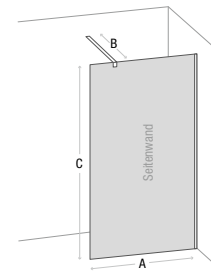

Reinigungshinweis: Keine scheuernden Reinigungsmittel oder Mikrofasertücher verwenden!

MIT **AR** UNSERE BÄDER **3D** ERLEBEN

Von der Skizze zum 3D Erlebnis!

Hier gehts zur App:

Planungsbeispiele finden Sie in diesem Katalog ab **Seite 580**