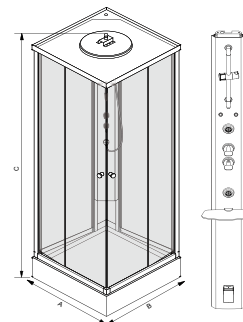

LED-Farbwechsler

IMMER ERREICHBAR

Online: www.weinmann-schanz.de
App: WS Weinmann & Schanz GmbH