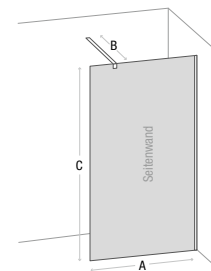

DUSCHABTRENNUNGEN WALK-IN

Wandprofile

Eero

1 Seitenwand mit Stabilisierungsstange

Bestell-Nr.	€/Stück		Maß A [mm]
93 221 46	860,63		680-693
93 221 47	929,79		780-793
93 221 48	998,97		880-893
93 221 49	1.068,13		980-993
93 221 50	1.137,29		1080-1093
93 221 51	1.217,16		1180-1193
93 221 52	1.293,84		1280-1293
93 221 53	1.363,00		1380-1393
93 221 54	1.432,16		1480-1493
93 221 55	1.501,33		1580-1593

Material	- Aluminium glänzend (Wandprofil) 8 mm Sicherheitsglas satiniert
Beschichtung	- Satinato Weißglas (ohne Grünstich) - easy to clean
Maße	- Stabilisierungsstange (B): 1300 mm, kürzbar - Höhe (C): 2000 mm

Efim

1 Seitenwand mit Stabilisierungsstange

Bestell-Nr.	€/Stück		Maß A [mm]
93 221 36	588,88		680-693
93 221 37	630,89		780-793
93 221 38	672,90		880-893
93 221 39	714,93		980-993
93 221 40	756,94		1080-1093
93 221 41	806,46		1180-1193
93 221 42	853,73		1280-1293
93 221 43	895,74		1380-1393
93 221 44	937,76		1480-1493
93 221 45	979,78		1580-1593

Material	- Aluminium glänzend (Wandprofil) 8 mm Sicherheitsglas transparent
Beschichtung	- Siebdruck: ähnlich Ginko-Blatt - easy to clean
Maße	- Stabilisierungsstange (B): 1300 mm, kürzbar - Höhe (C): 2000 mm