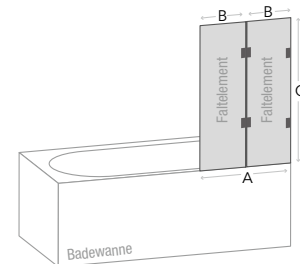

**Farfalla**  
1 Faltwand, 2-teilig

Bestell-Nr.	€/Stück		Maß A [mm]	Maß B [mm]
93 991 11	1.079,99		800	400
93 991 12	1.100,93		900	450
93 991 13	1.121,86		1000	500

Material	<ul style="list-style-type: none"> <li>• Messing verchromt (Wandbeschläge)</li> <li>• 8 mm Sicherheitsglas transparent</li> </ul>
Beschichtung	<ul style="list-style-type: none"> <li>• easy to clean</li> </ul>
Technik	<ul style="list-style-type: none"> <li>• Nach innen faltbar</li> </ul>
Montage	<ul style="list-style-type: none"> <li>• Beidseitig montierbar</li> </ul>
Maße	<ul style="list-style-type: none"> <li>• Höhe (C): 1400 mm</li> </ul>