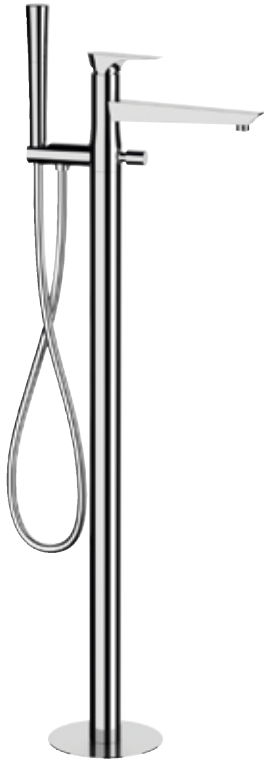

# BADARMATUREN DIVA

Messing verchromt

3-Loch Wannenrandmischer-Set

Bestell-Nr.	€/Set	Höhe [mm]	Auslaufhöhe [mm]	Ausladung [mm]
93 904 68	502,90	247	188	190

Ausstattung

- Mit Stabhandbrause: 1 Strahlart
- Brausehalter
- Maximale Ausziehlänge Brauseschlauch: 1100 mm