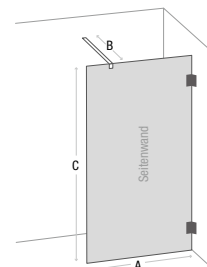

DUSCHABTRENNUNGEN WALK-IN

Wandbeschläge

Edyla

1 Seitenwand mit Stabilisierungsstange

Bestell-Nr.	€/Stück	Maß A [mm]
93 967 35	831,13	680
93 221 80	883,91	780
93 967 36	936,70	880
93 967 37	989,47	980
93 967 38	1.042,26	1080
93 967 39	1.105,76	1180
93 221 81	1.166,01	1280
93 967 40	1.218,80	1380
93 967 41	1.271,59	1480
93 967 42	1.324,36	1580

Material	- Messing verchromt (Wandbeschläge) 8 mm Sicherheitsglas transparent
Beschichtung	- Siebdruck Streifen satiniert - easy to clean
Maße	- Stabilisierungsstange (B): 1300 mm, kürzbar - Höhe (C): 2000 mm

Elira

1 Seitenwand mit Stabilisierungsstange

Bestell-Nr.	€/Stück	Maß A [mm]
93 221 56	696,01	680
93 221 57	726,20	780
93 221 58	756,36	880
93 221 59	786,53	980
93 221 60	816,71	1080
93 221 61	857,59	1180
93 221 62	895,27	1280
93 221 63	925,43	1380
93 221 64	955,61	1480
93 221 65	985,79	1580

Material	- Messing verchromt (Wandbeschläge), innen flächenbündig 8 mm Sicherheitsglas transparent
Beschichtung	easy to clean
Maße	- Stabilisierungsstange (B): 1300 mm, kürzbar - Höhe (C): 2000 mm