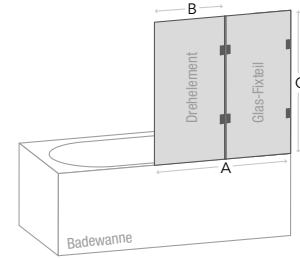

Farfalla
1 Faltwand, 2-teilig

Bestell-Nr.	€/Stück		Maß A [mm]	Maß B [mm]
93 991 11	1.079,99		800	400
93 991 12	1.100,93		900	450
93 991 13	1.121,86		1000	500

Material	• Messing verchromt (Wandbeschläge) • 8 mm Sicherheitsglas transparent
Beschichtung	• easy to clean
Technik	• Nach innen faltbar
Montage	• Beidseitig montierbar
Maße	• Höhe (C): 1400 mm