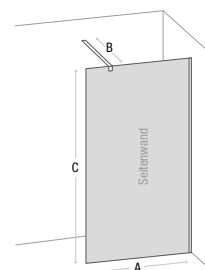

Elja

1 Seitenwand mit Stabilisierungsstange

Bestell-Nr.	€/Stück		Maß A [mm]
93 990 21	932,43		680-693
93 990 22	1.012,84		780-793
93 990 23	1.093,26		880-893
93 990 24	1.173,66		980-993
93 990 25	1.254,06		1080-1093
93 990 26	1.345,19		1180-1193
93 990 27	1.433,09		1280-1293
93 990 28	1.513,50		1380-1393
93 990 29	1.593,91		1480-1493
93 990 30	1.674,33		1580-1593

Material	• Aluminium glänzend (Wandprofil) • 8 mm Sicherheitsglas
Beschichtung	• Spiegel lichtdurchlässig (Reflexion ca. 58 %) • easy to clean
Maße	• Stabilisierungsstange (B): 1300 mm, kürzbar • Höhe (C): 2000 mm

Mit Spiegelfunktion (Reflexion ca. 58%)