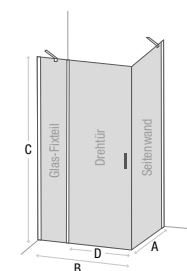

Eloa 2.0

2-teilige Pendeltür und 1 Seitenwand mit Stabilisierungsstange

Bestell-Nr.	€/Stück	Maß A [mm]	Maß B [mm]	Maß D [mm] Einstiegsbreite	passende Duschwanne [mm]
93 182 06	973,67	775-805	775-790	675	800 x 800
93 182 07	1.016,51	875-905	875-890	775	900 x 900
93 182 08	1.059,36	975-1005	975-990	875	1000 x 1000
93 182 09	995,10	775-805	875-890	675	800 x 900
93 182 10	1.016,51	775-805	975-990	675	800 x 1000
93 182 11	995,10	875-905	775-790	775	900 x 800
93 182 12	1.016,51	875-905	975-990	775	900 x 1000
93 182 13	1.016,51	975-1005	775-790	875	1000 x 800
93 182 14	1.037,93	975-1005	875-890	875	1000 x 900

Material	- Aluminium glänzend (Wandprofil) 6 mm Sicherheitsglas transparent
Beschichtung	easy to clean
Technik	- Mit Hebe-/Senkmechanismus - Pendeltüren nach innen und außen zu öffnen - Magnetischer Schließmechanismus
Montage	Beidseitig montierbar
Maße	Höhe (C): 1950 mm
Info	Passendes Wand-Erweiterungsprofil (20 mm) Bestell-Nr. 93 107 14

siehe Seite 234

Eloa 2.0

1 Drehtür mit Glas-Fixteil und Stabilisierungsstange, 1 Seitenwand mit Stabilisierungsstange

Bestell-Nr.	€/Stück	Maß A [mm]	Maß B [mm]	Maß D [mm] Einstiegsbreite	passende Duschwanne [mm]
93 177 25	910,80	775-790	775-790	518	800 x 800
93 177 26	951,03	875-890	875-890	518	900 x 900
93 177 27	984,19	975-990	975-990	618	1000 x 1000
93 177 30	927,37	775-790	875-890	518	800 x 900
93 177 32	943,94	775-790	975-990	618	800 x 1000
93 177 34	979,44	775-790	1175-1190	618	800 x 1200
93 177 28	934,47	875-890	775-790	518	900 x 800
93 177 33	967,60	875-890	975-990	618	900 x 1000
93 177 35	1.003,10	875-890	1175-1190	618	900 x 1200
93 177 29	951,03	975-990	775-790	518	1000 x 800
93 177 31	967,60	975-990	875-890	518	1000 x 900
93 177 36	1.019,67	975-990	1175-1190	618	1000 x 1200