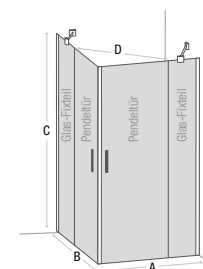

Bestell-Nr.	€/Stück	Maß A [mm]	Maß B [mm]	Maß D [mm] Einstiegsbreite	passende Duschwanne [mm]
93 157 37	436,13	765-790	765-790	450	800 x 800
93 157 38	452,17	865-890	865-890	520	900 x 900
93 157 39	465,53	965-990	965-990	590	1000 x 1000
93 157 40	497,60	1165-1190	1165-1190	730	1200 x 1200
93 157 41	437,47	715-740	865-890	450	750 x 900
93 157 42	444,16	765-790	865-890	470	800 x 900
93 157 43	450,83	765-790	965-990	490	800 x 1000
93 157 44	466,86	765-790	1165-1190	520	800 x 1200
93 157 45	458,86	865-890	965-990	550	900 x 1000
93 157 46	474,87	865-890	1165-1190	580	900 x 1200
93 157 47	480,30	965-990	1165-1190	600	1000 x 1200

Material	• Aluminium glänzend (Wandprofil) • 6 mm Sicherheitsglas transparent
Beschichtung	• easy to clean
Technik	• Magnetischer Schließmechanismus
Montage	• Beidseitig montierbar
Maße	• Höhe (C): 1950 mm
Info	• Passendes Wand-Erweiterungsprofil (15 mm) Bestell-Nr. 93 974 14

siehe Seite 234

Bestell-Nr.	€/Stück	Maß A [mm]	Maß B [mm]	Maß D [mm] Einstiegsbreite	passende Duschwanne [mm]
93 177 54	828,17	775-790	775-790	730	800 x 800
93 177 55	856,47	875-890	875-890	800	900x 900
93 177 56	865,20	975-990	975-990	870	1000 x 1000
93 177 57	1.278,26	1180-1195	1180-1195	870	1200 x 1200
93 177 58	1.117,10	780-795	880-895	800	800 x 900
93 177 59	1.158,67	780-795	980-995	800	800 x 1000
93 177 60	1.184,67	880-895	950-995	870	900 x 1000
93 177 61	1.184,67	780-795	1180-1195	870	800 x 1200
93 177 62	1.210,67	880-895	1180-1195	870	900 x 1200

Material	• Aluminium glänzend (Wandprofil) • 6 mm Sicherheitsglas transparent
Beschichtung	• easy to clean
Technik	• Mit Hebe-/Senkmechanismus • Pendeltüren nach innen und außen zu öffnen • Magnetischer Schließmechanismus
Montage	• Beidseitig montierbar
Maße	• Höhe (C): 1950 mm
Info	• Passendes Wand-Erweiterungsprofil (20 mm) Bestell-Nr. 93 107 14