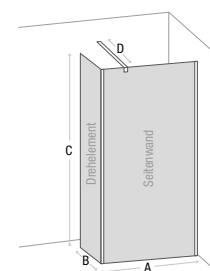

DUSCHABTRENNUNGEN WALK-IN

Wandprofile

Bestell-Nr.	€/Stück	Maß A [mm]
93 182 83	837,33	680-693
93 182 84	897,34	780-793
93 182 85	957,36	880-893
93 182 86	1.017,40	980-993
93 182 87	1.077,41	1080-1093
93 182 88	1.148,16	1180-1193
93 182 89	1.215,69	1280-1293
93 182 90	1.275,70	1380-1393
93 182 91	1.335,73	1480-1493
93 182 92	1.395,76	1580-1593

Material	- Aluminium glänzend (Wandprofil) 8 mm Sicherheitsglas transparent
Beschichtung	- Siebdruck: Streifen satiniert - easy to clean
Maße	- Stabilisierungsstange (B): 1300 mm, kürzbar - Höhe (C): 2000 mm

Bestell-Nr.	€/Stück	Maß A [mm]	Maß B [mm]
93 177 49	633,99	675-690	300
93 177 50	638,51	775-790	300
93 177 51	680,20	875-890	300
93 177 52	799,29	975-990	300
93 177 53	858,81	1175-1190	300

Material	- Aluminium glänzend (Wandprofil) 6 mm Sicherheitsglas transparent
Beschichtung	easy to clean
Technik	- Mit Hebe-/Senkmechanismus - Drehteil 180° nach innen und außen zu öffnen
Maße	- Stabilisierungsstange (B): 1400 mm, kürzbar - Höhe (C): 1950 mm