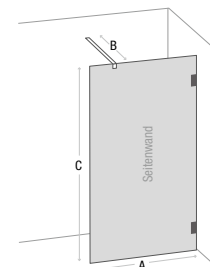

DUSCHABTRENNUNGEN WALK-IN

Wandbeschläge

Eloqui

1 Seitenwand mit Stabilisierungsstange

Bestell-Nr.	€/Stück	Maß A [mm]
93 967 19	653,54	680
93 221 78	682,11	780
93 967 20	710,71	880
93 967 21	739,29	980
93 967 22	767,90	1080
93 967 23	806,86	1180
93 221 79	842,73	1280
93 967 24	871,34	1380
93 967 25	899,91	1480
93 967 26	928,50	1580

Material	• Messing verchromt (Wandbeschläge) • 8 mm Sicherheitsglas transparent
Beschichtung	• easy to clean
Maße	• Stabilisierungsstange (B): 1300 mm, kürzbar • Höhe (C): 2000 mm

Ebia

1 Seitenwand mit Stabilisierungsstange

Bestell-Nr.	€/Stück	Maß A [mm]
93 967 43	810,09	680
93 221 82	861,41	780
93 967 44	912,74	880
93 967 45	964,07	980
93 967 46	1.015,41	1080
93 967 47	1.077,44	1180
93 221 83	1.136,29	1280
93 967 48	1.187,61	1380
93 967 49	1.238,94	1480
93 967 50	1.290,27	1580

Material	• Messing verchromt (Wandbeschläge) • 8 mm Sicherheitsglas
Beschichtung	• Siebdruck satiniert • easy to clean
Maße	• Stabilisierungsstange (B): 1300 mm, kürzbar • Höhe (C): 2000 mm