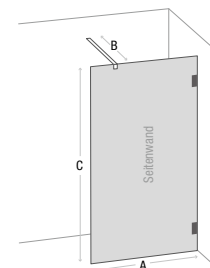

Ebia

1 Seitenwand mit Stabilisierungsstange

Bestell-Nr.	€/Stück	Maß A [mm]
93 967 43	810,09	680
93 221 82	861,41	780
93 967 44	912,74	880
93 967 45	964,07	980
93 967 46	1.015,41	1080
93 967 47	1.077,44	1180
93 221 83	1.136,29	1280
93 967 48	1.187,61	1380
93 967 49	1.238,94	1480
93 967 50	1.290,27	1580

Material	• Messing verchromt (Wandbeschläge) • 8 mm Sicherheitsglas
Beschichtung	• Siebdruck satiniert • easy to clean
Maße	• Stabilisierungsstange (B): 1300 mm, kürzbar • Höhe (C): 2000 mm