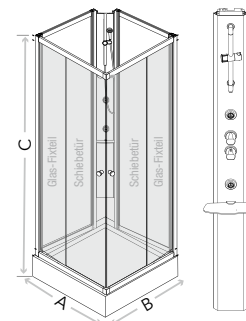

- |             |   |
|-------------|---|
| Material    | <ul style="list-style-type: none"> <li>• Aluminium glänzend (Wandprofil)</li> <li>• 6 mm Sicherheitsglas transparent (Türen)</li> <li>• 5 mm Sicherheitsglas weiß (Rückwände)</li> <li>• Acryl (Duschwanne)</li> </ul>                |
| Ausstattung | <ul style="list-style-type: none"> <li>• Duschwanne inkl. Montagegestell</li> <li>• Handbrause, ø 120 mm, mit 3 Strahlarten</li> <li>• Seitenbrausen (verstellbar)</li> <li>• Thermostatmischer, mit Ab- und Umstellventil</li> </ul> |
| Maße        | <ul style="list-style-type: none"> <li>• Höhe (C): 2110 mm</li> </ul>   |