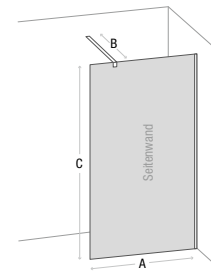

Efim

1 Seitenwand mit Stabilisierungsstange

Bestell-Nr.	€/Stück		Maß A [mm]
93 221 36	588,88		680-693
93 221 37	630,89		780-793
93 221 38	672,90		880-893
93 221 39	714,93		980-993
93 221 40	756,94		1080-1093
93 221 41	806,46		1180-1193
93 221 42	853,73		1280-1293
93 221 43	895,74		1380-1393
93 221 44	937,76		1480-1493
93 221 45	979,78		1580-1593

Material	- Aluminium glänzend (Wandprofil) 8 mm Sicherheitsglas transparent
Beschichtung	- Siebdruck: ähnlich Ginko-Blatt - easy to clean
Maße	- Stabilisierungsstange (B): 1300 mm, kürzbar - Höhe (C): 2000 mm