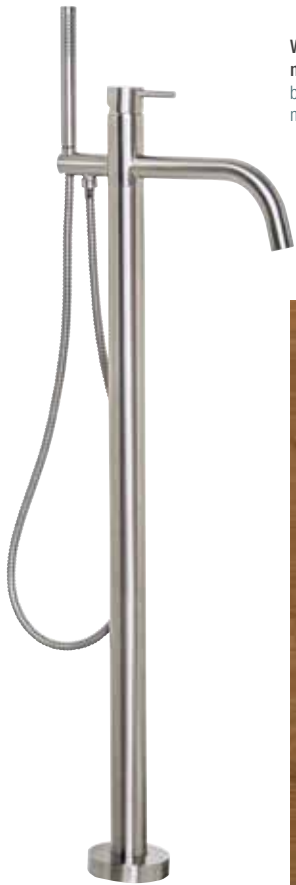

BADARMATUREN INOX ROUND

Edelstahl matt

Wannen-
mischer-Set
bodenstehend,
mit Stabhandbrause

Bestell-Nr. €/Set

93 012 32 585,06

Höhe [mm] Auslaufhöhe [mm] Ausladung [mm]

1013 813 246

Ausstattung

- Mit Stabhandbrause: 1 Strahlart
- Brausehalter
- Brauseschlauch: 1500 mm
- Mit Grundkörper