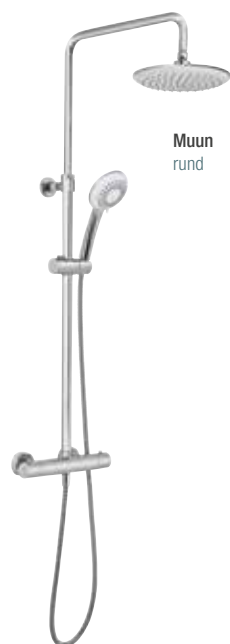

Muun
rund

Bestell-Nr.	€/Stück		Kopfbrause ø [mm]
93 176 21	228,01		200
93 227 99	228,43		260
Gesamthöhe	• 770-1375 mm		
Brausestange	• Nicht kürzbar		
Brauseschlauch	• 1500 mm, mit Drehwirbel		
Brausehalter	• höhenverstellbar		
Handbrause	• ø 110 mm		
Armatur	• Brausethermostat		
Wandhalter	• Nicht höhenverstellbar