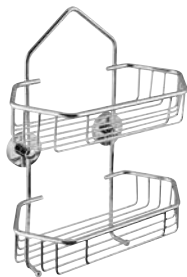

8000
2 Etagen

Bestell-Nr. €/Stück

93 920 31 99,33

Ausstattung

- Doppelhaken an der Unterseite