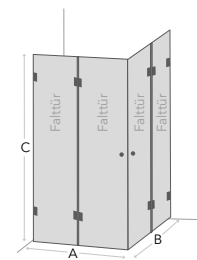

DUSCHABTRENNUNGEN ECK

Wandbeschläge

Farfalla

1 Drehtür und 1 Seitenwand mit Stabilisierungsstange

Bestell-Nr.	€/Stück	Info	Maß A [mm]	Maß B [mm]	passende Duschwanne [mm]
93 965 01	1.360,76		770	770	800 x 800
93 965 03	1.418,30		870	870	900 x 900
93 965 05	1.475,86		970	970	1000 x 1000

Material	• Messing verchromt (Wandbeschläge) • 8 mm Sicherheitsglas transparent
Beschichtung	• easy to clean
Technik	• Drehtür nach außen zu öffnen • Magnetischer Schließmechanismus
Montage	• Beidseitig montierbar
Maße	• Stabilisierungsstange (D): 1000 mm, kürzbar • Höhe (C): 2000 mm

Farfalla

2 Falлтüren, 2-teilig

Bestell-Nr.	€/Stück	Info	Maß A [mm]	Maß B [mm]	passende Duschwanne [mm]
93 965 17	2.173,73		770	770	800 x 800
93 965 16	2.212,03		870	870	900 x 900
93 965 18	2.250,33		970	970	1000 x 1000

Material	• Messing verchromt (Wandbeschläge) • 8 mm Sicherheitsglas transparent
Beschichtung	• easy to clean
Technik	• Nach innen faltbar • Magnetischer Schließmechanismus
Maße	• Höhe (C): 2000 mm