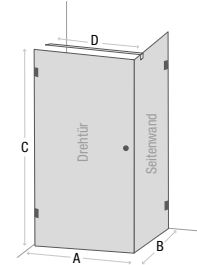

Farfalla

2 Falлтüren, 2-teilig

Bestell-Nr.	€/Stück	Info	Maß A [mm]	Maß B [mm]	passende Duschwanne [mm]
93 965 17	2.173,73		770	770	800 x 800
93 965 16	2.212,03		870	870	900 x 900
93 965 18	2.250,33		970	970	1000 x 1000

Material	• Messing verchromt (Wandbeschläge) • 8 mm Sicherheitsglas transparent
Beschichtung	• easy to clean
Technik	• Nach innen faltbar • Magnetischer Schließmechanismus
Maße	• Höhe (C): 2000 mm