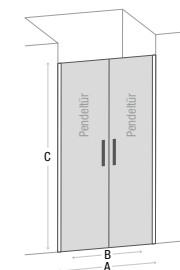

DUSCHABTRENNUNGEN NICHE

Wandprofile

Bestell-Nr.	€/Stück	Maß A [mm]	Maß B [mm]	passende Duschwanne [mm]
93 177 40	579,86	725-755	630	750 x 750
93 177 41	592,14	775-805	680	800 x 800
93 177 42	616,73	875-905	780	900 x 900
93 177 43	638,84	975-1005	880	1000 x 1000

Material	- Aluminium glänzend (Wandprofil) 6 mm Sicherheitsglas transparent
Beschichtung	easy to clean
Technik	Mit Hebe-/Senkmechanismus
Montage	Beidseitig montierbar
Maße	Höhe (C): 1950 mm
Info	Passendes Wand-Erweiterungsprofil (20 mm) Bestell-Nr. 93 107 14

siehe Seite 234

Bestell-Nr.	€/Stück	Maß A [mm]	Maß B [mm]	passende Duschwanne [mm]
93 177 44	604,43	670-700	575	700 x 700
93 177 45	608,31	770-800	675	800 x 800
93 177 46	632,89	870-900	775	900 x 900
93 177 47	657,46	970-1000	875	1000 x 1000
93 177 48	699,24	1170-1200	1075	1200 x 1200

Material	- Aluminium glänzend (Wandprofil) 6 mm Sicherheitsglas transparent
Beschichtung	easy to clean
Technik	Mit Hebe-/Senkmechanismus
Maße	Höhe (C): 1950 mm
Info	Passendes Wand-Erweiterungsprofil (20 mm) Bestell-Nr. 93 107 14

siehe Seite 234