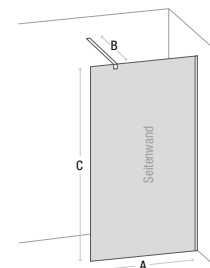

Material	<ul style="list-style-type: none"> <li>Aluminium glänzend (Wandprofil)</li> <li>8 mm Sicherheitsglas transparent</li> </ul>
Beschichtung	<ul style="list-style-type: none"> <li><b>Siebdruck: Streifen satiniert</b></li> <li>easy to clean</li> </ul>
Maße	<ul style="list-style-type: none"> <li>Stabilisierungsstange (B): 1300 mm, kürzbar</li> <li>Höhe (C): 2000 mm</li> </ul>