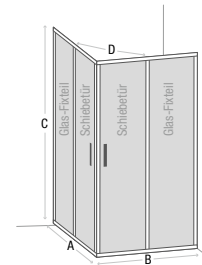

Material	<ul style="list-style-type: none"> <li>Aluminium glänzend (Wandprofil)</li> <li>6 mm Sicherheitsglas transparent</li> </ul>
Beschichtung	<ul style="list-style-type: none"> <li>easy to clean</li> </ul>
Technik	<ul style="list-style-type: none"> <li>Magnetischer Schließmechanismus</li> <li>Doppelt gelagerte Metallrollen</li> </ul>
Montage	<ul style="list-style-type: none"> <li>Beidseitig montierbar</li> </ul>
Maße	<ul style="list-style-type: none"> <li>Höhe (C): 1950 mm</li> </ul>
Info	<ul style="list-style-type: none"> <li>Passendes Wand-Erweiterungsprofil (20 mm) Bestell-Nr. 93 107 15</li> </ul>
	siehe Seite 234