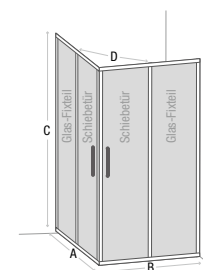

Eloa 2.0
2 Pendeltüren und 2 Glas-Fixteile mit 2 Stabilisierungsstangen

Bestell-Nr.	€/Stück	Maß A [mm]	Maß B [mm]	Maß D [mm] Einstiegsbreite	passende Duschwanne [mm]
93 177 54	828,17	775-790	775-790	730	800 x 800
93 177 55	856,47	875-890	875-890	800	900x 900
93 177 56	865,20	975-990	975-990	870	1000 x 1000
93 177 57	1.278,26	1180-1195	1180-1195	870	1200 x 1200
93 177 58	1.117,10	780-795	880-895	800	800 x 900
93 177 59	1.158,67	780-795	980-995	800	800 x 1000
93 177 60	1.184,67	880-895	950-995	870	900 x 1000
93 177 61	1.184,67	780-795	1180-1195	870	800 x 1200
93 177 62	1.210,67	880-895	1180-1195	870	900 x 1200

Material	• Aluminium glänzend (Wandprofil) • 6 mm Sicherheitsglas transparent
Beschichtung	• easy to clean
Technik	• Mit Hebe-/Senkmechanismus • Pendeltüren nach innen und außen zu öffnen • Magnetischer Schließmechanismus
Montage	• Beidseitig montierbar
Maße	• Höhe (C): 1950 mm
Info	• Passendes Wand-Erweiterungsprofil (20 mm) Bestell-Nr. 93 107 14

siehe Seite 234