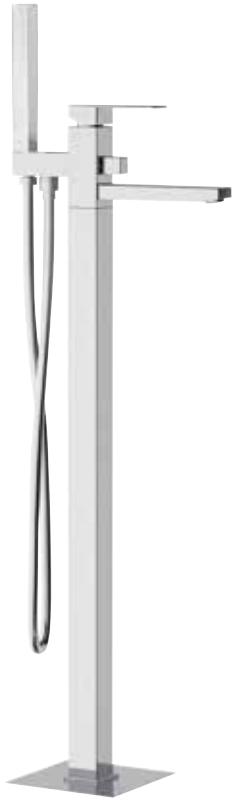

# BADARMATUREN SKYLINE

Messing verchromt

3-Loch Wannenrandmischer-Set

Bestell-Nr.	€/Set	Höhe [mm]	Auslaufhöhe [mm]	Ausladung [mm]
<b>93 727 05</b>	<b>330,40</b>	210	135	210

Ausstattung

- Mit Stabhandbrause: 1 Strahlart
- Brausehalter
- Maximale Ausziehlänge Brauseschlauch: 1100 mm