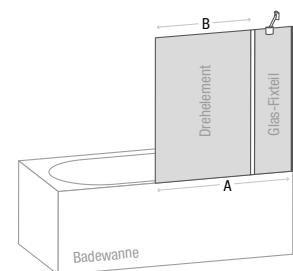

BADEWANNENAUFsätze

Wandprofile

Eloa 2.0

1 Drehelement und 1 Glas-Fixteil mit 1 Stabilisierungsstange

Bestell-Nr.	€/Stück		Maß A [mm]	Maß B [mm]
93 177 65	567,49		990-1005	610
93 177 66	610,17		1190-1205	610

Material	• Aluminium glänzend (Wandprofil) • 6 mm Sicherheitsglas transparent
Beschichtung	• easy to clean
Technik	• Mit Hebe-/Senkmechanismus • Drehelement nach innen und außen zu öffnen
Montage	• Beidseitig montierbar
Maße	• Höhe (C): 1400 mm

BADEWANNENAUFsätze

Wandbeschläge

Farfalla

1 Glas-Drehelement

Bestell-Nr.	€/Stück		Maß A [mm]
93 908 30	642,53		700
93 965 19	670,73		800
93 963 67	698,24		900

Material	• Messing verchromt (Wandbeschläge) • 8 mm Sicherheitsglas transparent
Beschichtung	• easy to clean
Technik	• Drehelement nach innen zu öffnen
Montage	• Beidseitig montierbar
Maße	• Höhe (C): 1400 mm