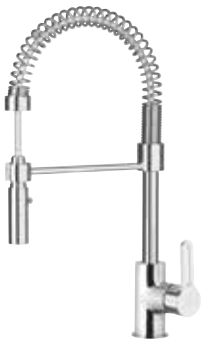

Enzan
mit herausnehmbarer
Geschirrbrause und Feder

Bestell-Nr.	€/Stück		Höhe [mm]	Auslaufhöhe [mm]	Ausladung [mm]	Schwenkbereich [°]
93 124 91	220,40		480	153	215	360