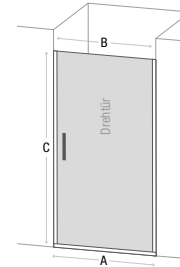

Eloa 2.0
2 Pendeltüren

Bestell-Nr.	€/Stück	Maß A [mm]	Maß B [mm]	passende Duschwanne [mm]
93 177 44	604,43	670-700	575	700 x 700
93 177 45	608,31	770-800	675	800 x 800
93 177 46	632,89	870-900	775	900 x 900
93 177 47	657,46	970-1000	875	1000 x 1000
93 177 48	699,24	1170-1200	1075	1200 x 1200

Material	- Aluminium glänzend (Wandprofil) 6 mm Sicherheitsglas transparent
Beschichtung	easy to clean
Technik	Mit Hebe-/Senkmechanismus
Maße	Höhe (C): 1950 mm
Info	Passendes Wand-Erweiterungsprofil (20 mm) Bestell-Nr. 93 107 14

siehe Seite 234