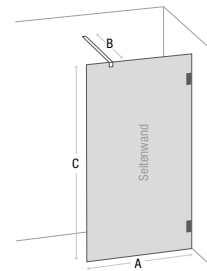

Elira

1 Seitenwand mit Stabilisierungsstange

Bestell-Nr.	€/Stück	Maß A [mm]
93 221 56	696,01	680
93 221 57	726,20	780
93 221 58	756,36	880
93 221 59	786,53	980
93 221 60	816,71	1080
93 221 61	857,59	1180
93 221 62	895,27	1280
93 221 63	925,43	1380
93 221 64	955,61	1480
93 221 65	985,79	1580

Material	- Messing verchromt (Wandbeschläge), innen flächenbündig 8 mm Sicherheitsglas transparent
Beschichtung	easy to clean
Maße	- Stabilisierungsstange (B): 1300 mm, kürzbar - Höhe (C): 2000 mm