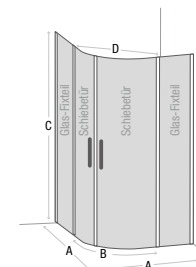

Eloa 2.0
2 Pendeltüren und 2 Glas-Fixteile mit 2 Stabilisierungsstangen

Bestell-Nr.	€/Stück	Maß A [mm]	Maß B [mm]	Maß D [mm] Einstiegsbreite	passende Duschwanne [mm]
93 177 37	830,17	775-790	550	720	800 x 800
93 177 38	847,34	875-890	550	720	900 x 900
93 177 39	864,59	975-990	550	720	1000 x 1000

Material	- Aluminium glänzend (Wandprofil) 6 mm Sicherheitsglas transparent
Beschichtung	easy to clean
Technik	- Hebe-/Senkmechanismus - Pendeltüren nach innen und außen zu öffnen - Magnetischer Schließmechanismus
Maße	Höhe (C): 1950 mm
Info	Passendes Wand-Erweiterungsprofil (20 mm) Bestell-Nr. 93 107 14

siehe Seite 234