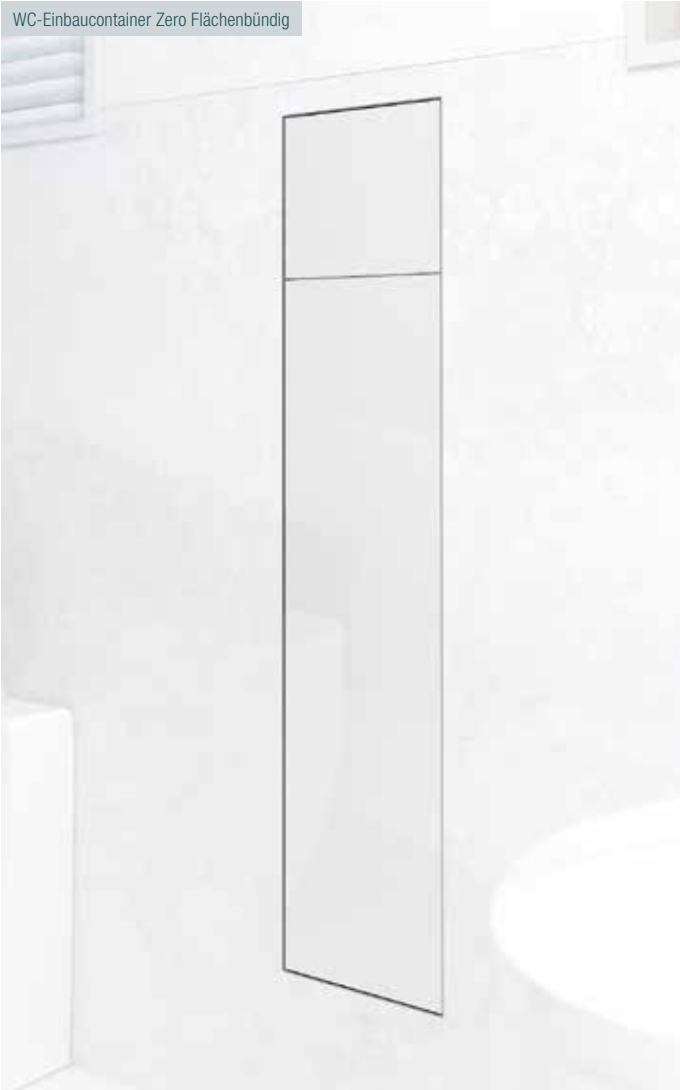

WC-Einbaucontainer befließbar

WC-Einbaucontainer befließbar

WC-Einbaucontainer Zero Flächenbündig