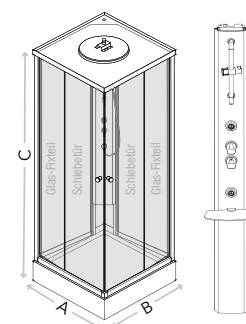

KOMPLETTDUSCHEN ECK

Wandprofile

Bestell-Nr.	€/Stück		Maß A [mm]	Maß B [mm]
93 979 74	1.277,87		900	900
93 979 75	1.277,87		1000	1000
93 979 76	1.277,87		1200	800

Material	• Aluminium glänzend (Wandprofil) • 6 mm Sicherheitsglas transparent (Türen) • 5 mm Sicherheitsglas weiß (Rückwände) • Acryl (Duschwanne)
Ausstattung	• Duschwanne inkl. Montagegestell • Handbrause, ø 120 mm, mit 3 Strahlarten • Seitenbrausen (verstellbar) • Thermostatmischer, mit Ab- und Umstellventil
Maße	• Höhe (C): 2110 mm

Bestell-Nr.	€/Stück		Maß A [mm]	Maß B [mm]
93 979 78	1.465,89		900	900
93 979 79	1.465,89		1000	1000

Material	• Aluminium glänzend (Wandprofil) • 6 mm Sicherheitsglas transparent (Türen) • 5 mm Sicherheitsglas weiß (Rückwände) • Acryl (Duschwanne)
Ausstattung	• Duschwanne inkl. Montagegestell • Handbrause, ø 120 mm, mit 3 Strahlarten • Kopfbrause, ø 300 mm • Seitenbrausen (verstellbar) • Thermostatmischer, mit Ab- und Umstellventil
Maße	• Höhe (C): 2170 mm