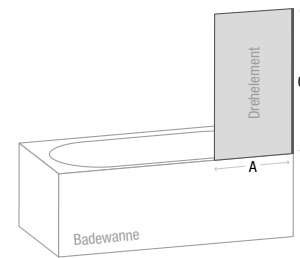

Bestell-Nr.	€/Stück	Maß A [mm]	Maß B [mm]
93 906 57	374,57	1330	400

Material	• Aluminium weiß (Wandprofil) • 3 mm Sicherheitsglas transparent
Beschichtung	• easy to clean
Technik	• Nach innen faltbar
Montage	• Beidseitig montierbar
Maße	• Höhe (C): 1400 mm

Bestell-Nr.	€/Stück	Maß A [mm]
93 177 63	365,09	790-805
93 177 64	393,53	890-905

Material	• Aluminium glänzend (Wandprofil) • 6 mm Sicherheitsglas transparent
Beschichtung	• easy to clean
Technik	• Mit Hebe-/Senkmechanismus • Drehelement nach innen und außen zu öffnen
Montage	• Beidseitig montierbar
Maße	• Höhe (C): 1400 mm