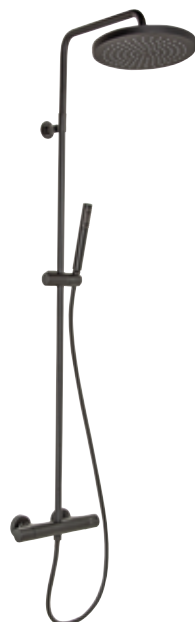

Muun Nero
rund

Bestell-Nr.	€/Stück	
93 176 22	407,36	

Oberfläche	• Schwarz matt
Gesamthöhe	• 1366 mm
Brausestange	• Kürzbar
Brauseschlauch	• 1500 mm
Brausehalter	• Höhenverstellbar
Kopfbrause	• ø 250 mm
Stabhandbrause	• Enzan Nero, rund
Armatur	• Brausermostat
Wandhalter	• Nicht höhenverstellbar

Reinigungshinweis: Keine scheuernden Reinigungsmittel oder Mikrofasertücher verwenden!