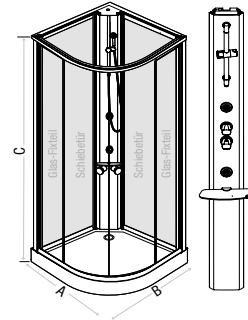

**Shower**  
2 Schiebetüren und 2 Glas-Fixteile mit Kopfbrause

Bestell-Nr.	€/Stück	Maß A [mm]	Maß B [mm]
93 979 77	1.455,10	900	900

Material	<ul style="list-style-type: none"> <li>• Aluminium glänzend (Wandprofil)</li> <li>• 6 mm Sicherheitsglas transparent (Türen)</li> <li>• 5 mm Sicherheitsglas weiß (Rückwände)</li> <li>• Acryl (Duschwanne)</li> </ul>
Ausstattung	<ul style="list-style-type: none"> <li>• Duschwanne, Radius 550 mm, inkl. Montagegestell</li> <li>• Handbrause, ø 120 mm, mit 3 Strahlarten</li> <li>• Kopfbrause, ø 300 mm</li> <li>• Seitenbrausen (verstellbar)</li> <li>• Thermostatmischer, mit Ab- und Umstellventil</li> </ul>
Maße	<ul style="list-style-type: none"> <li>• Höhe (C): 2170 mm</li> </ul>