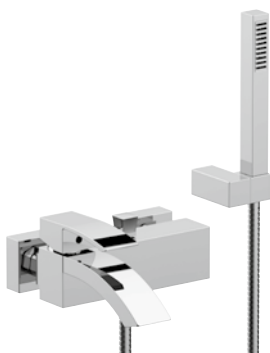

Wannenmischer-Set	Bestell-Nr.	€/Set		Ausladung [mm]
	93 068 90	245,00		235

Ausstattung | • Mit Stabhandbrause: 1 Strahlart
• Wandbrausehalter
• Brauseschlauch: 1500 mm

Brausemischer	Bestell-Nr.	€/Stück		Ausladung Auslauf [mm]
	93 068 91	162,61		87

IMMER ERREICHBAR