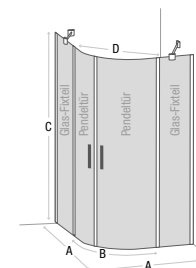

DUSCHABTRENNUNGEN VIERTELKREIS

Wandprofile

Bestell-Nr.	€/Stück	Maß A [mm]	Maß B [mm]	Maß D [mm] Einstiegsbreite	passende Duschwanne [mm]
93 157 48	434,03	765-790	550	450	800
93 157 49	448,20	865-890	550	520	900
93 157 50	461,09	965-990	550	590	1000

Material	- Aluminium glänzend (Wandprofil) 6 mm Sicherheitsglas transparent
Beschichtung	easy to clean
Technik	Magnetischer Schließmechanismus
Maße	Höhe (C): 1950 mm
Info	Passendes Wand-Erweiterungsprofil (15 mm) Bestell-Nr. 93 974 14

siehe Seite 234

Bestell-Nr.	€/Stück	Maß A [mm]	Maß B [mm]	Maß D [mm] Einstiegsbreite	passende Duschwanne [mm]
93 177 37	830,17	775-790	550	720	800 x 800
93 177 38	847,34	875-890	550	720	900 x 900
93 177 39	864,59	975-990	550	720	1000 x 1000

Material	- Aluminium glänzend (Wandprofil) 6 mm Sicherheitsglas transparent
Beschichtung	easy to clean
Technik	- Hebe-/Senkmechanismus - Pendeltüren nach innen und außen zu öffnen - Magnetischer Schließmechanismus
Maße	Höhe (C): 1950 mm
Info	Passendes Wand-Erweiterungsprofil (20 mm) Bestell-Nr. 93 107 14

siehe Seite 234