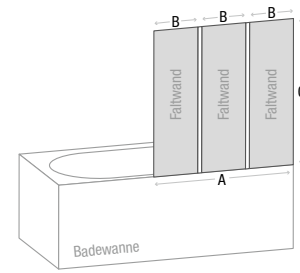

**Starlight**  
Faltwand, 3-teilig

Bestell-Nr.	€/Stück	Maß A [mm]	Maß B [mm]
93 906 57	374,57	1330	400

Material	<ul style="list-style-type: none"> <li>• Aluminium weiß (Wandprofil)</li> <li>• 3 mm Sicherheitsglas transparent</li> </ul>
Beschichtung	<ul style="list-style-type: none"> <li>• easy to clean</li> </ul>
Technik	<ul style="list-style-type: none"> <li>• Nach innen faltbar</li> </ul>
Montage	<ul style="list-style-type: none"> <li>• Beidseitig montierbar</li> </ul>
Maße	<ul style="list-style-type: none"> <li>• Höhe (C): 1400 mm</li> </ul>