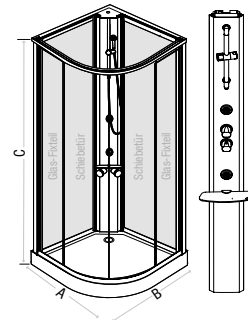

**Shower**  
2 Schiebetüren und 2 Glas-Fixteile mit Kopfbrause

Bestell-Nr.	€/Stück	Maß A [mm]	Maß B [mm]
93 979 77	1.455,10	900	900

Material	<ul style="list-style-type: none"> <li>• Aluminium glänzend (Wandprofil)</li> <li>• 6 mm Sicherheitsglas transparent (Türen)</li> <li>• 5 mm Sicherheitsglas weiß (Rückwände)</li> <li>• Acryl (Duschwanne)</li> </ul>
Ausstattung	<ul style="list-style-type: none"> <li>• Duschwanne, Radius 550 mm, inkl. Montagegestell</li> <li>• Handbrause, ø 120 mm, mit 3 Strahlarten</li> <li>• Kopfbrause, ø 300 mm</li> <li>• Seitenbrausen (verstellbar)</li> <li>• Thermostatmischer, mit Ab- und Umstellventil</li> </ul>
Maße	<ul style="list-style-type: none"> <li>• Höhe (C): 2170 mm</li> </ul>