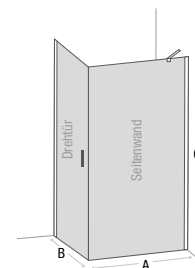

DUSCHABTRENNUNGEN ECK

Wandprofile

Bestell-Nr.	€/Stück	Maß A [mm]	Maß B [mm]	Maß D [mm] Einstiegsbreite	passende Duschwanne [mm]
93 107 27	799,73	775-790	775-790	425	800 x 800
93 107 28	834,09	875-890	875-890	465	900 x 900
93 107 29	868,49	975-990	975-990	535	1000 x 1000
93 107 30	937,30	1175-1190	1175-1190	675	1200 x 1200
93 192 19	787,14	675-690	875-890	410	700 x 900
93 107 31	811,14	725-740	875-890	455	750 x 900
93 107 32	816,90	775-790	875-890	465	800 x 900
93 107 33	834,10	775-790	975-990	475	800 x 1000
93 107 34	851,27	875-890	975-990	485	900 x 1000
93 107 35	868,51	775-790	1175-1190	600	800 x 1200
93 107 36	885,69	875-890	1175-1190	615	900 x 1200

Material	- Aluminium glänzend (Wandprofil) 6 mm Sicherheitsglas transparent
Beschichtung	easy to clean
Technik	- Magnetischer Schließmechanismus - Doppelt gelagerte Metallrollen
Montage	Beidseitig montierbar
Maße	Höhe (C): 1950 mm
Info	Passendes Wand-Erweiterungsprofil (20 mm) Bestell-Nr. 93 107 15
	siehe Seite 234

Bestell-Nr.	€/Stück	Maß A [mm]	Maß B [mm]	passende Duschwanne [mm]
93 177 19	835,07	775-790	775-790	800 x 800
93 177 20	882,41	875-890	875-890	900 x 900
93 177 21	922,64	975-990	975-990	1000 x 1000
93 177 22	858,73	875-890	775-790	900 x 800
93 177 23	875,30	975-990	775-790	1000 x 800
93 177 24	898,97	975-990	875-890	1000 x 900

Material	- Aluminium glänzend (Wandprofil) 6 mm Sicherheitsglas transparent
Beschichtung	easy to clean
Technik	- Mit Hebe-/Senkmechanismus - Drehtür nach außen zu öffnen - Magnetischer Schließmechanismus
Montage	Beidseitig montierbar
Maße	Höhe (C): 1950 mm
Info	Passendes Wand-Erweiterungsprofil (20 mm) Bestell-Nr. 93 107 14
	siehe Seite 234