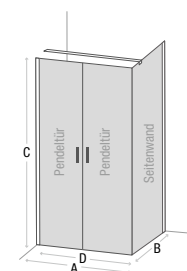

Eloa 2.0

1 Drehtür mit Glas-Fixteil und Stabilisierungsstange, 1 Seitenwand mit Stabilisierungsstange

Bestell-Nr.	€/Stück	Maß A [mm]	Maß B [mm]	Maß D [mm] Einstiegsbreite	passende Duschwanne [mm]
93 177 25	910,80	775-790	775-790	518	800 x 800
93 177 26	951,03	875-890	875-890	518	900 x 900
93 177 27	984,19	975-990	975-990	618	1000 x 1000
93 177 30	927,37	775-790	875-890	518	800 x 900
93 177 32	943,94	775-790	975-990	618	800 x 1000
93 177 34	979,44	775-790	1175-1190	618	800 x 1200
93 177 28	934,47	875-890	775-790	518	900 x 800
93 177 33	967,60	875-890	975-990	618	900 x 1000
93 177 35	1.003,10	875-890	1175-1190	618	900 x 1200
93 177 29	951,03	975-990	775-790	518	1000 x 800
93 177 31	967,60	975-990	875-890	518	1000 x 900
93 177 36	1.019,67	975-990	1175-1190	618	1000 x 1200

Material	- Aluminium glänzend (Wandprofil) 6 mm Sicherheitsglas transparent
Beschichtung	easy to clean
Technik	- Mit Hebe-/Senkmechanismus - Drehtür nach außen zu öffnen - Magnetischer Schließmechanismus
Montage	Beidseitig montierbar
Maße	Höhe (C): 1950 mm
Info	Passendes Wand-Erweiterungsprofil (20 mm) Bestell-Nr. 93 107 14

siehe Seite 234