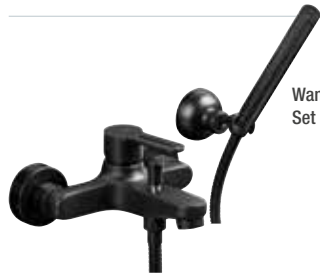

Wannenmischer-Set

Bestell-Nr.	€/Set	Ausladung [mm]
93 161 28	182,54	160
Ausstattung • Mit Handbrause: 1 Strahlart • Wandbrausehalter • Brauseschlauch: 1500 mm