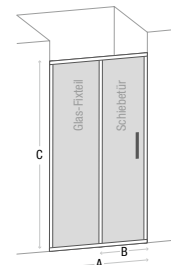

Bestell-Nr.	€/Stück		Maß A [mm]	Maß B [mm]	passende Duschwanne [mm]
93 107 84	642,44		975-1005	415	1000 x 1000
93 107 85	684,13		1175-1205	515	1200 x 1200
93 107 86	749,61		1375-1405	515	1400 x 1400

Material	- Aluminium glänzend (Wandprofil) 6 mm Sicherheitsglas transparent
Beschichtung	easy to clean
Montage	Beidseitig montierbar
Maße	Höhe (C): 1950 mm
Info	Passendes Wand-Erweiterungsprofil (20 mm) Bestell-Nr. 93 107 15

siehe Seite 234

IMMER GREIFBAR

12 KAPITEL

ÜBER 1.300 SEITEN

ÜBER 35.000 ARTIKEL

Passend zur [Sanitär-Bildpreisliste](#), finden Sie in diesem [Hauptkatalog](#) Ihre Artikel aus den Bereichen:

- » Fittings, Rohre
- » Verteiler, Heizkreissets, Wärmemengenzähler
- » Absperrarmaturen, Wassertechnik
- » Wärmeabgabe, Abgassysteme
- » Abwasser, Sanitärinstallation
- » Öl-/Gasinstallation
- » Speicher, Frischwasserstationen, Sicherheitseinrichtungen
- » Befestigen, Isolieren, Schäumen, Kleben, Dichten
- » Pumpen, Bewässerung
- » Regelungstechnik, Lüftung, Zentralstaubsaugeranlagen
- » Wärmerezeuger, Mischen, Entlüften, Aufbereiten
- » SHK-Werkzeug