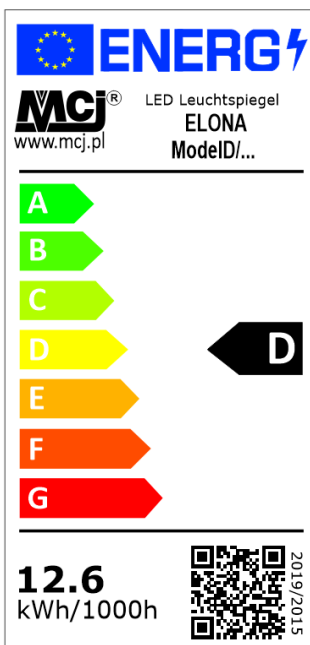

LED Leuchtspiegel

ELONA

ModelID/6080/WM - 93 053 81

. Technische Daten

| | | | |
|-------------------------------|-----------------------------|----------------------------|-------------------------|
| LED Leuchte Leistung (W) | 12.6 | Eingangstrom (mA) | max 85 |
| LED Lichtstrom (lm) | 1848 | Abmessungen (mm) | 600 x 800 x 33.6 |
| LED Effektivität*) (lm/W) | ~136 | IP-Schutzklasse | 20 |
| LED Energieeffizienzklassen*) | D | Typ | Nicht wasserfest |
| LED Lebensdauer (St) | 30 000 | Dimmbar (Seite 230V) | Nein |
| LED Farbtemperatur (K) | 4000 (neutral weiss) | Spiegelbeleuchtung dimmbar | Nein |
| LED Farbwiedergabeindex (Ra) | >80 | Integrierter LED-dimmer | Nein |
| LED Stromversorgung (V DC) | 12 | Bescheinigung | CE |
| Eingangsspannung (V AC) | 220 ~ 240 | Schutzklasse | I |

. Etiketten

. Model

Präsentationsmodell: 60x80

*) Verordnung (EU) 2019/2015

. Zeichnungen