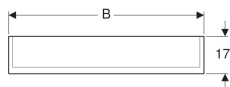

Geberit Option Plus Spiegelschrank mit Beleuchtung und drei Türen

Beispielbild

Eigenschaften

- Passend zu allen Badezimmerserien
- FSC™ C134279 zertifiziert
- LED-Beleuchtung
- Indirekte Beleuchtung
- Touch-Sensorschalter für obere Leuchte
- Touch-Sensorschalter für untere Leuchte
- Steckdose
- USB-Anschluss
- Außenseiten verspiegelt
- Rückseite verspiegelt
- Feuchtigkeitsbeständig
- Mit drei Türen
- Türen beidseitig verspiegelt
- Mitteltüranschlag rechts
- Griffmulde zum Öffnen
- Glaseinlegeböden versetzbar
- Magnethalter
- Vergrößerungsspiegel

Technische Daten

Schutzart	IP44
Nennspannung	220–240 V AC
Netzfrequenz	50 / 60 Hz
Betriebsspannung	12 V DC
Ausgangsspannung	12 V DC
Werkstoff	Hochverdichtete Dreischicht-Holzspanplatte
Energieeffizienzklasse	F
Lichtquelle	
Lichtfarbe	4200 K
Lebensdauer LED-Beleuchtung	60000 h (LM-80)
Farbwiedergabeindex	> 80

Art.-Nr.	Farbe / Oberfläche	B	B1	B2	B3	H	T	Schutzklasse	Leistungsaufnahme	Steckdose	Lichtstrom	Lichtstrom indirekt	V E1
	und außen verspiegelt												
501.062.00.1	Korpus: außen verspiegelt Türen: innen und außen verspiegelt	120 cm	114.6 cm	49.4 cm	35 cm	70 cm	17.2 cm	I	19 W	SB 107-2-D1/DK	1890 lm	770 lm	
500.597.P5.1	Korpus: außen verspiegelt Türen: innen und außen verspiegelt	120 cm	114.6 cm	49.4 cm	35 cm	70 cm	17.2 cm	II	19 W	Euroamerikanischer Standard	1890 lm	770 lm	
500.592.00.1	Korpus: außen verspiegelt Türen: innen und außen verspiegelt	120 cm	114.6 cm	49.4 cm	35 cm	70 cm	17.2 cm	I	19 W	CEE 7/3 (Schuko)	1890 lm	770 lm	1 St.
500.592.P4.1	Korpus: außen verspiegelt Türen: innen und außen verspiegelt	120 cm	114.6 cm	49.4 cm	35 cm	70 cm	17.2 cm	I	19 W	SEV T13	1890 lm	770 lm	