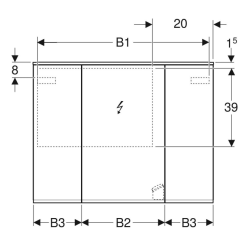

Eigenschaften

- Passend zu allen Badezimmerserien
- FSC™ C134279 zertifiziert
- LED-Beleuchtung
- Indirekte Beleuchtung
- Touch-Sensorschalter für obere Leuchte
- Touch-Sensorschalter für untere Leuchte
- Steckdose
- USB-Anschluss
- Außenseiten verspiegelt
- Rückseite verspiegelt
- Feuchtigkeitsbeständig
- Mit drei Türen
- Türen beidseitig verspiegelt
- Mitteltüranschlag rechts
- Griffmulde zum Öffnen
- Glaseinlegeböden versetzbar
- Magnethalter
- Vergrößerungsspiegel

Technische Daten

Schutzart	IP44
Nennspannung	220–240 V AC
Netzfrequenz	50 / 60 Hz
Betriebsspannung	12 V DC
Ausgangsspannung	12 V DC
Werkstoff	Hochverdichtete Dreischicht-Holzspanplatte
Energieeffizienzklasse	F
Lichtquelle	
Lichtfarbe	4200 K
Lebensdauer LED-Beleuchtung	60000 h (LM-80)
Farbwiedergabeindex	> 80

Lieferumfang

- Spiegelschrank
- 6 Glaseinlegeböden
- Vergrößerungsspiegel
- Magnethalter
- Befestigungsmaterial

Art.-Nr.	Farbe / Oberfläche	B	B1	B2	B3	H	T	Schutzklasse	Leistungsaufnahme	Steckdose	Lichtstrom	Lichtstrom indirekt	VE1
501.061.00.1	Korpus: außen verspiegelt Türen: innen und außen verspiegelt	90 cm	86.4 cm	41.4 cm	24 cm	70 cm	17.2 cm	I	14.5 W	SB 107-2-D1/DK	1470 lm	560 lm	
500.596.P5.1	Korpus: außen verspiegelt Türen: innen und außen verspiegelt	90 cm	86.4 cm	41.4 cm	24 cm	70 cm	17.2 cm	II	14.5 W	Euroamerikanischer Standard	1470 lm	560 lm	
500.594.00.1	Korpus: außen verspiegelt Türen: innen und außen verspiegelt	90 cm	86.4 cm	41.4 cm	24 cm	70 cm	17.2 cm	I	14.5 W	CEE 7/3 (Schuko)	1470 lm	560 lm	1 St.
500.594.P4.1	Korpus: außen verspiegelt Türen: innen	90 cm	86.4 cm	41.4 cm	24 cm	70 cm	17.2 cm	I	14.5 W	SEV T13	1470 lm	560 lm