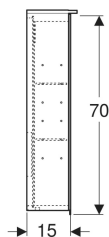

Eigenschaften

- Passend zu allen Badezimmerserien
- FSC™ C134279 zertifiziert
- LED-Beleuchtung
- Indirekte Beleuchtung
- Touch-Sensorschalter für obere Leuchte
- Touch-Sensorschalter für untere Leuchte
- Steckdose
- USB-Anschluss
- Außenseiten verspiegelt
- Rückseite verspiegelt
- Feuchtigkeitsbeständig
- Mit drei Türen
- Türen beidseitig verspiegelt
- Mitteltüranschlag rechts
- Griffmulde zum Öffnen
- Glaseinlegeböden versetzbar
- Magnethalter
- Vergrößerungsspiegel

Technische Daten

Schutzart	IP44
Nennspannung	220–240 V AC
Netzfrequenz	50 / 60 Hz
Betriebsspannung	12 V DC
Ausgangsspannung	12 V DC
Werkstoff	Hochverdichtete Dreischicht-Holzspanplatte
Energieeffizienzklasse	F
Lichtquelle	
Lichtfarbe	4200 K
Lebensdauer LED-Beleuchtung	60000 h (LM-80)
Farbwiedergabeindex	> 80

Lieferumfang

- Spiegelschrank
- 6 Glaseinlegeböden
- Vergrößerungsspiegel
- Magnethalter
- Befestigungsmaterial

Art.-Nr.	Farbe / Oberfläche	B	B1	B2	B3	H	T	Schutzklasse	Leistungsaufnahme	Steckdose	Lichtstrom	Lichtstrom indirekt	VE1
501.061.00.1	Korpus: außen verspiegelt Türen: innen und außen verspiegelt	90 cm	86.4 cm	41.4 cm	24 cm	70 cm	17.2 cm	I	14.5 W	SB 107-2-D1/DK	1470 lm	560 lm	
500.596.P5.1	Korpus: außen verspiegelt Türen: innen und außen verspiegelt	90 cm	86.4 cm	41.4 cm	24 cm	70 cm	17.2 cm	II	14.5 W	Euroamerikanischer Standard	1470 lm	560 lm	
500.594.00.1	Korpus: außen verspiegelt Türen: innen und außen verspiegelt	90 cm	86.4 cm	41.4 cm	24 cm	70 cm	17.2 cm	I	14.5 W	CEE 7/3 (Schuko)	1470 lm	560 lm	1 St.
500.594.P4.1	Korpus: außen verspiegelt Türen: innen	90 cm	86.4 cm	41.4 cm	24 cm	70 cm	17.2 cm	I	14.5 W	SEV T13	1470 lm	560 lm