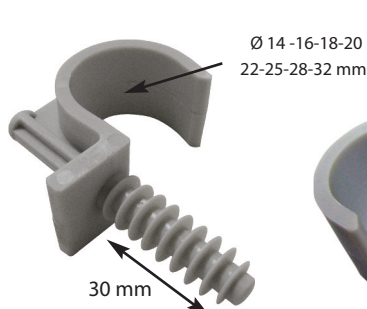

### FIX-RING®

*Breveté*

**FIX-RING® Simple**

**FIX-RING® Double**

**FIX-RING® Quadruple**

#### CARACTÉRISTIQUES

**Perçage Ø 8 = SOLIDITÉ**

- Pour la fixation de gaines et tubes
- Tous matériaux
- Simple et rapide
- Zone de frappe renforcée
- Charges indicatives moyennes de rupture : 40 Kg à l'arrachement
- 100% Nylon - Polyamide 6 - Stabilisé UV - Ignifugé