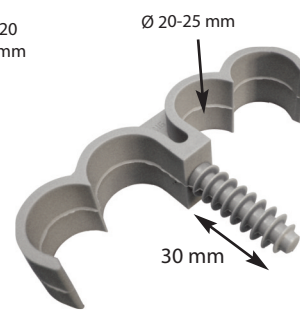

### FIX-RING®

*Breveté*

**FIX-RING® Simple**

**FIX-RING® Double**

**FIX-RING® Quadruple**

#### CARACTÉRISTIQUES

**Perçage Ø 8 = SOLIDITÉ**

- Pour la fixation de gaines et tubes
- Tous matériaux
- Simple et rapide
- Zone de frappe renforcée
- Charges indicatives moyennes de rupture : 40 Kg à l'arrachement
- 100% Nylon - Polyamide 6 - Stabilisé UV - Ignifugé

Autres diamètres sur demande