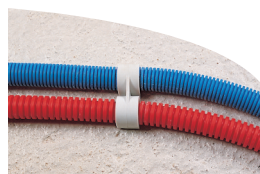

### FIX-RING®

*Breveté*

**FIX-RING® Simple**

**FIX-RING® Double**

**FIX-RING® Quadruple**

#### CARACTÉRISTIQUES

**Perçage Ø 8 = SOLIDITÉ**

- Pour la fixation de gaines et tubes
- Tous matériaux
- Simple et rapide
- Zone de frappe renforcée
- Charges indicatives moyennes de rupture : 40 Kg à l'arrachement
- 100% Nylon - Polyamide 6 - Stabilisé UV - Ignifugé

#### MISE EN OEUVRE

Perçer

Frapper

C'est fini...

| Désignation          | Référence | Boîte de | Carton de |
|----------------------|-----------|----------|-----------|
| Fix-Ring Ø 14 Simple | A300030   | 100      | 16 boîtes |
| Fix-Ring Ø 16 Simple | A300050   | 100      | 16 boîtes |
| Fix-Ring Ø 18 Simple | A300100   | 100      | 16 boîtes |
| Fix-Ring Ø 20 Simple | A300200   | 100      | 16 boîtes |
| Fix-Ring Ø 22 Simple | A300300   | 100      | 16 boîtes |
| Fix-Ring Ø 25 Simple | A300400   | 100      | 12 boîtes |
| Fix-Ring Ø 28 Simple | A300500   | 100      | 12 boîtes |
| Fix-Ring Ø 32 Simple | A300600   | 50       | 16 boîtes |