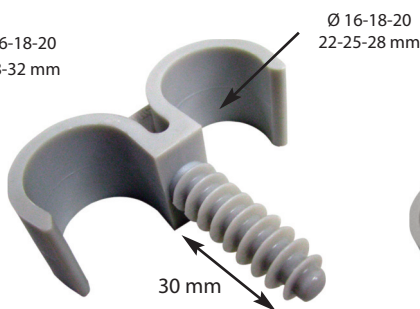

### FIX-RING®

*Breveté*

**FIX-RING® Simple**

**FIX-RING® Double**

**FIX-RING® Quadruple**

#### CARACTÉRISTIQUES

**Perçage Ø 8 = SOLIDITÉ**

- Pour la fixation de gaines et tubes
- Tous matériaux
- Simple et rapide
- Zone de frappe renforcée
- Charges indicatives moyennes de rupture : 40 Kg à l'arrachement
- 100% Nylon - Polyamide 6 - Stabilisé UV - Ignifugé