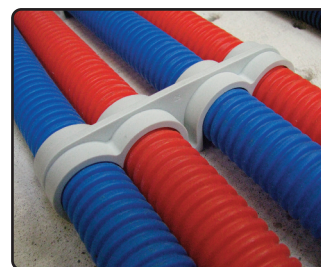

MISE EN OEUVRE

Perçer