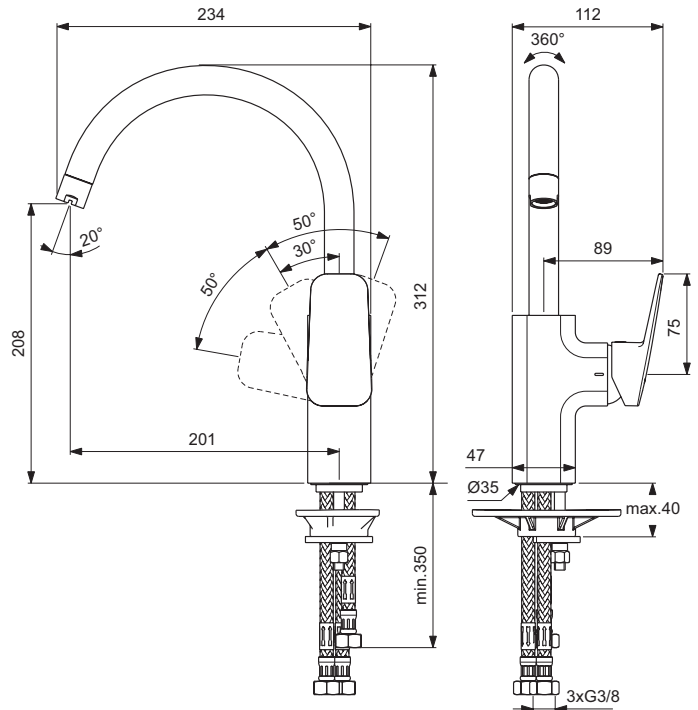

### Mehr Produktdetails:

Montage:	Standmontage
Funktionsweise:	Einhebel
Zulassungen:	DIN EN 817; DIN EN 200; DIN 4109 Gruppe 1
Betriebsdruck (bar):	3
Hahnlöcher:	1
Gewicht (kg):	2,68
Material:	Messing
Designer:	Palomba Serafini Associati
Höhe (mm):	312
Breite (mm):	112
Tiefe/Ausladung (mm):	234