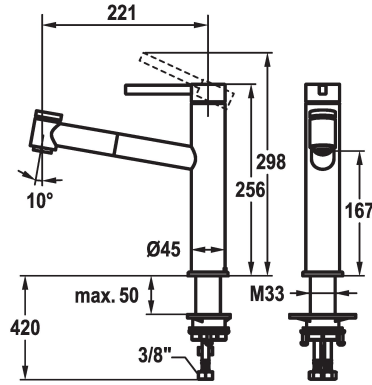

KWC BEVO E Hebelmischer - Küche

Modell-Linie: **BEVO E | 10.531.032.700FL ++**
Armaturen | Manuelle Armaturen

KWC-Nr.

10.531.032.700FL

edelstahl, A 220, flexible Anschlussschläuche

10.531.032.751FL

industrial black, A 220, flexible Anschlussschläuche

- KWC Steuerpatrone M 35 S
 - mit Keramikscheibentechnik
 - Auslaufmenge und Temperatur stufenlos einstellbar
 - Flexible Anschlussschläuche 3/8"
 - QuickInstallation - Befestigung mit Gewindestutzen M33 x 1.5 mit Feststellschrauben
 - Tischbohrung ø35 mm
- Auslaufmenge Normalstrahl 8 l/min (3 bar)
Auslaufmenge Siebstrahl 7 l/min (3 bar)
Armaturengeräuschgruppe I