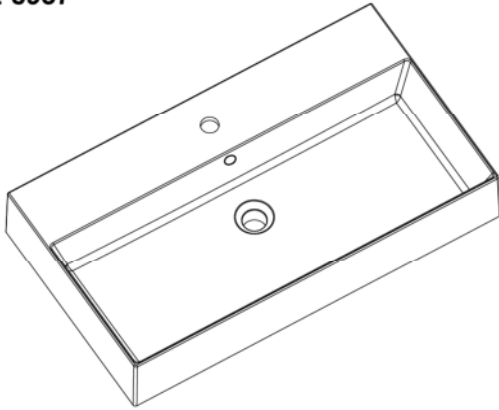

93 054 48

Art. 8937

**INFO**

LAVABO IN CERAMICA

PESO Kg 27  
Weight

Revisione 1.0  
Silvano Mariano

DATA  
27/05/2019

**COLORI**

○ BIANCO LUCIDO art. 8937  
Glossy White

● BIANCO Mat art. 8937MT  
Matt White

Vista dall'alto  
Top View

Vista posteriore  
Rear view

Sezione A-A  
Section A-A

Vista frontale  
Frontal View

Ufficio tecnico:	Data:20/05/2019
Mariano Silvano	Revisione 2.0