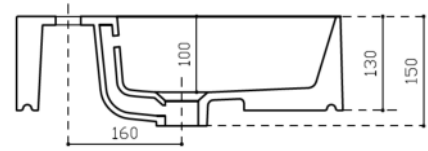

○ BIANCO LUCIDO art. 8937  
Glossy White

● BIANCO Mat art. 8937MT  
Matt White

Vista dall'alto  
Top View

Vista posteriore  
Rear view

Sezione A-A  
Section A-A

Vista frontale  
Frontal View

Ufficio tecnico:	Data:20/05/2019
Mariano Silvano	Revisione 2.0