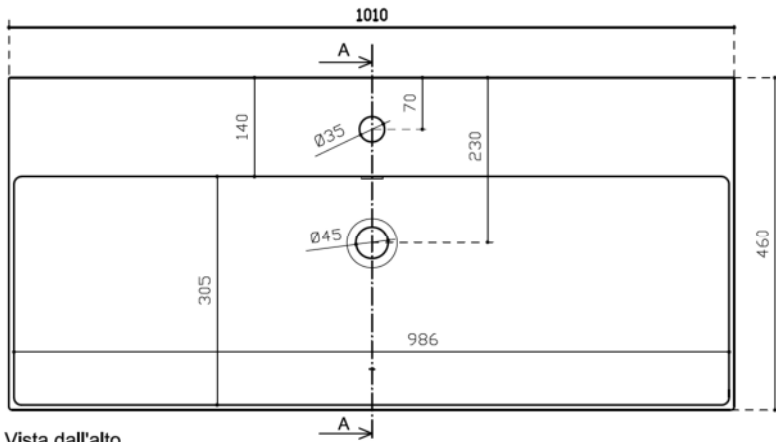

93 054 48

Art. 8937

**INFO**

LAVABO IN CERAMICA

PESO Kg 27  
Weight

Revisione 1.0  
Silvano Mariano

DATA  
27/05/2019

**COLORI**

○ BIANCO LUCIDO art. 8937  
Glossy White

● BIANCO Mat art. 8937MT  
Matt White

Vista dall'alto  
Top View

Vista posteriore  
Rear view

Sezione A-A  
Section A-A

Vista frontale  
Frontal View

Ufficio tecnico:	Data:20/05/2019
Mariano Silvano	Revisione 2.0