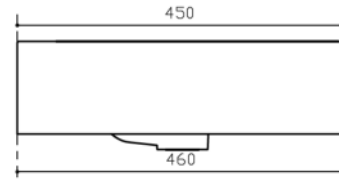

○ BIANCO LUCIDO art. 8937  
Glossy White

● BIANCO Mat art. 8937MT  
Matt White

Vista dall'alto  
Top View

Vista posteriore  
Rear view

Sezione A-A  
Section A-A

Vista frontale  
Frontal View

Ufficio tecnico:	Data:20/05/2019
Mariano Silvano	Revisione 2.0