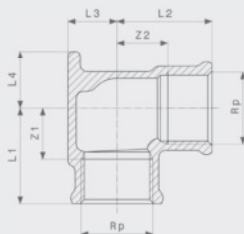

**Bogen 45°**  
- Rotguss oder Siliziumbronze  
Modell 3121

Artikel	R	Rp	Z	L1	L2
281 755	3/8	3/8	10	22	23
264 208	1/2	1/2	8	23	31
264 185	3/4	3/4	13	30	31
264 161	1	1	15	34	35
448 271	1 1/4	1 1/4	24	45	40
448 288	1 1/2	1 1/2	26	47	45
650 711	2	2	26	52	56

**Bogen 90°**  
- Rotguss oder Siliziumbronze  
Modell 3001

Artikel	R	Rp	Z	L1	L2	SW
294 571	1	1	66	85	75	36
294 595	1 1/4	1 1/4	84	105	95	44
294 618	1 1/2	1 1/2	84	105	105	51

SW = Schlüsselweite

**Bogen 90°**  
- Rotguss oder Siliziumbronze  
Modell 3003

Artikel	R	L	SW
294 632	1	75	36
294 656	1 1/4	95	44

SW = Schlüsselweite

**S-Bogen**  
- Rotguss oder Siliziumbronze  
Modell 3004

Artikel	R	Rp	Z	L1	L2
296 667	1	1	81	100	70
296 643*	1 1/4	1 1/4	94	115	80

\* = Lieferung nur noch aus Lagervorrat

**GEWINDEVERBINDER AUS ROTGUSS ODER SILIZIUMBRONZE  
WANDSCHEIBEN**

**Wandscheibe**  
- Rotguss oder Siliziumbronze  
Modell 3471

Artikel	Rp	Z1	Z2	L1	L2	L3	L4
259 778	1/2	21	16	36	31	14	21
441 449	3/4	19	19	35	35	18	21