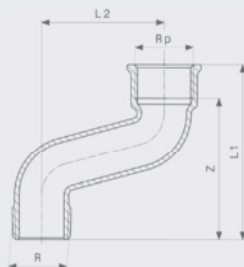

**Bogen 45°**  
- Rotguss oder Siliziumbronze  
Modell 3121

Artikel	R	Rp	Z	L1	L2
281 755	3/8	3/8	10	22	23
264 208	1/2	1/2	8	23	31
264 185	3/4	3/4	13	30	31
264 161	1	1	15	34	35
448 271	1 1/4	1 1/4	24	45	40
448 288	1 1/2	1 1/2	26	47	45
650 711	2	2	26	52	56

**Bogen 90°**  
- Rotguss oder Siliziumbronze  
Modell 3001

Artikel	R	Rp	Z	L1	L2	SW
294 571	1	1	66	85	75	36
294 595	1 1/4	1 1/4	84	105	95	44
294 618	1 1/2	1 1/2	84	105	105	51

SW = Schlüsselweite

**Bogen 90°**  
- Rotguss oder Siliziumbronze  
Modell 3003

Artikel	R	L	SW
294 632	1	75	36
294 656	1 1/4	95	44

SW = Schlüsselweite

**S-Bogen**  
- Rotguss oder Siliziumbronze  
Modell 3004

Artikel	R	Rp	Z	L1	L2
296 667	1	1	81	100	70
296 643*	1 1/4	1 1/4	94	115	80

\* = Lieferung nur noch aus Lagervorrat

**GEWINDEVERBINDER AUS ROTGUSS ODER SILIZIUMBRONZE  
WANDSCHEIBEN**

**Wandscheibe**  
- Rotguss oder Siliziumbronze  
Modell 3471

Artikel	Rp	Z1	Z2	L1	L2	L3	L4
259 778	1/2	21	16	36	31	14	21
441 449	3/4	19	19	35	35	18	21