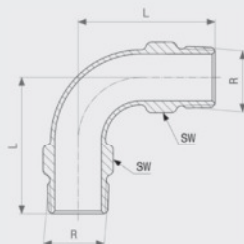

**Bogen 45°**  
- Rotguss oder Siliziumbronze  
Modell 3121

Artikel	R	Rp	Z	L1	L2
281 755	3/8	3/8	10	22	23
264 208	1/2	1/2	8	23	31
264 185	3/4	3/4	13	30	31
264 161	1	1	15	34	35
448 271	1 1/4	1 1/4	24	45	40
448 288	1 1/2	1 1/2	26	47	45
650 711	2	2	26	52	56

**Bogen 90°**  
- Rotguss oder Siliziumbronze  
Modell 3001

Artikel	R	Rp	Z	L1	L2	SW
294 571	1	1	66	85	75	36
294 595	1 1/4	1 1/4	84	105	95	44
294 618	1 1/2	1 1/2	84	105	105	51

SW = Schlüsselweite

**Bogen 90°**  
- Rotguss oder Siliziumbronze  
Modell 3003

Artikel	R	L	SW
294 632	1	75	36
294 656	1 1/4	95	44

SW = Schlüsselweite

**S-Bogen**  
- Rotguss oder Siliziumbronze  
Modell 3004

Artikel	R	Rp	Z	L1	L2
296 667	1	1	81	100	70
296 643*	1 1/4	1 1/4	94	115	80

\* = Lieferung nur noch aus Lagervorrat

**GEWINDEVERBINDER AUS ROTGUSS ODER SILIZIUMBRONZE  
WANDSCHEIBEN**

**Wandscheibe**  
- Rotguss oder Siliziumbronze  
Modell 3471

Artikel	Rp	Z1	Z2	L1	L2	L3	L4
259 778	1/2	21	16	36	31	14	21
441 449	3/4	19	19	35	35	18	21