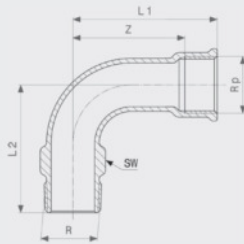

**Bogen 45°**  
- Rotguss oder Siliziumbronze  
Modell 3121

Artikel	R	Rp	Z	L1	L2
281 755	3/8	3/8	10	22	23
264 208	1/2	1/2	8	23	31
264 185	3/4	3/4	13	30	31
264 161	1	1	15	34	35
448 271	1 1/4	1 1/4	24	45	40
448 288	1 1/2	1 1/2	26	47	45
650 711	2	2	26	52	56

**Bogen 90°**  
- Rotguss oder Siliziumbronze  
Modell 3001

Artikel	R	Rp	Z	L1	L2	SW
294 571	1	1	66	85	75	36
294 595	1 1/4	1 1/4	84	105	95	44
294 618	1 1/2	1 1/2	84	105	105	51

SW = Schlüsselweite

**Bogen 90°**  
- Rotguss oder Siliziumbronze  
Modell 3003

Artikel	R	L	SW
294 632	1	75	36
294 656	1 1/4	95	44

SW = Schlüsselweite

**S-Bogen**  
- Rotguss oder Siliziumbronze  
Modell 3004

Artikel	R	Rp	Z	L1	L2
296 667	1	1	81	100	70
296 643*	1 1/4	1 1/4	94	115	80

\* = Lieferung nur noch aus Lagervorrat

**GEWINDEVERBINDER AUS ROTGUSS ODER SILIZIUMBRONZE  
WANDSCHEIBEN**

**Wandscheibe**  
- Rotguss oder Siliziumbronze  
Modell 3471

Artikel	Rp	Z1	Z2	L1	L2	L3	L4
259 778	1/2	21	16	36	31	14	21
441 449	3/4	19	19	35	35	18	21