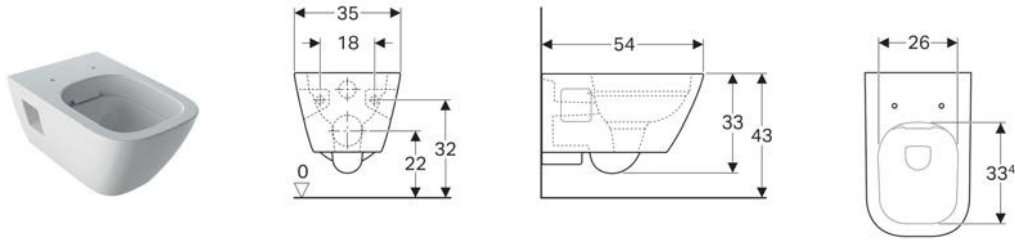

**Geberit Renova Plan Wand-WC Tiefspüler, teilgeschlossene Form, Rimfree**

**Verwendungszwecke**

- Für UP-Spülkästen
- Für Druckspüler

**Eigenschaften**

- Wandhängend
- Tiefspül-WC
- Rimfree

- Klasse 1, Vollmenge 6 / 5 l, nach EN 997
- Teilgeschlossene Form

**Technische Daten**

Werkstoff | Sanitärkeramik

**Zusätzlich zu bestellen**

- WC-Sitz

Art.-Nr.	Oberfläche / Farbe	B	H	T	
500.378.01.1	weiß	35 cm	33 cm	54 cm	NEW
500.378.01.8	KeraTect / weiß	35 cm	33 cm	54 cm	NEW

**Zubehör**

- Geberit Anschlussset für Wand-WC, Länge 30 cm

- Für die Montage wird je nach Einbausituation ein Geberit Anschlussset für Wand-WC, Länge 30 cm, benötigt