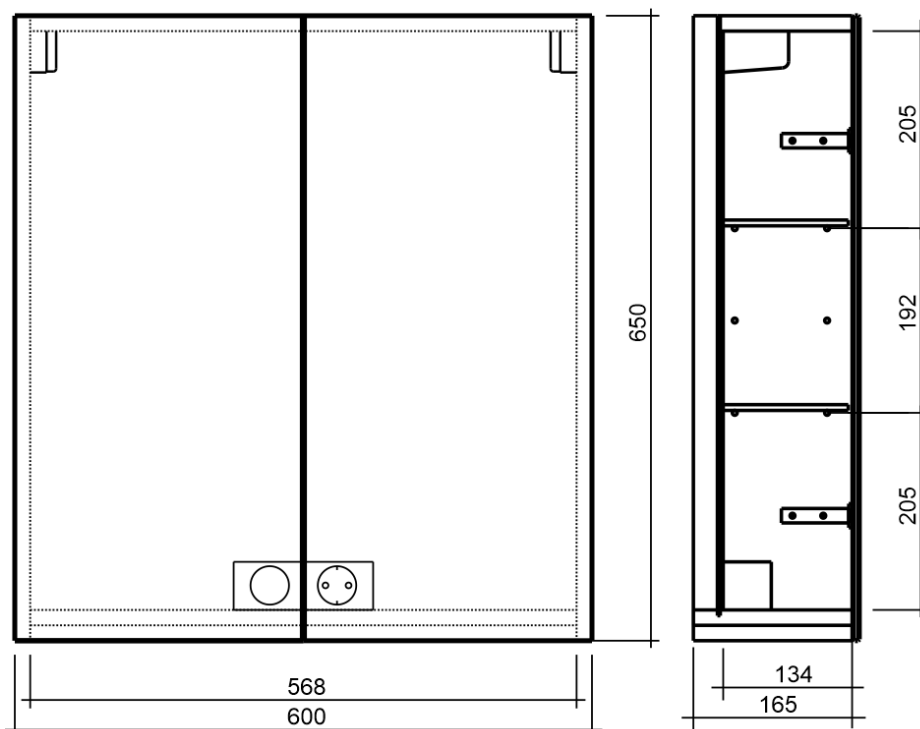

. Zeichnungen

. Etiketten

WSS6065EB 93 142 91

IN: ~230V/50Hz
OUT: 12VDC, max 18W

IP20
Made in EU

MCJ®

MCJ | 44-293 SZCZEBICE
UL. SUMIŃSKA 2A | POLSKA
TEL. +48 32 423 45 44 | WWW.MCJ.PL