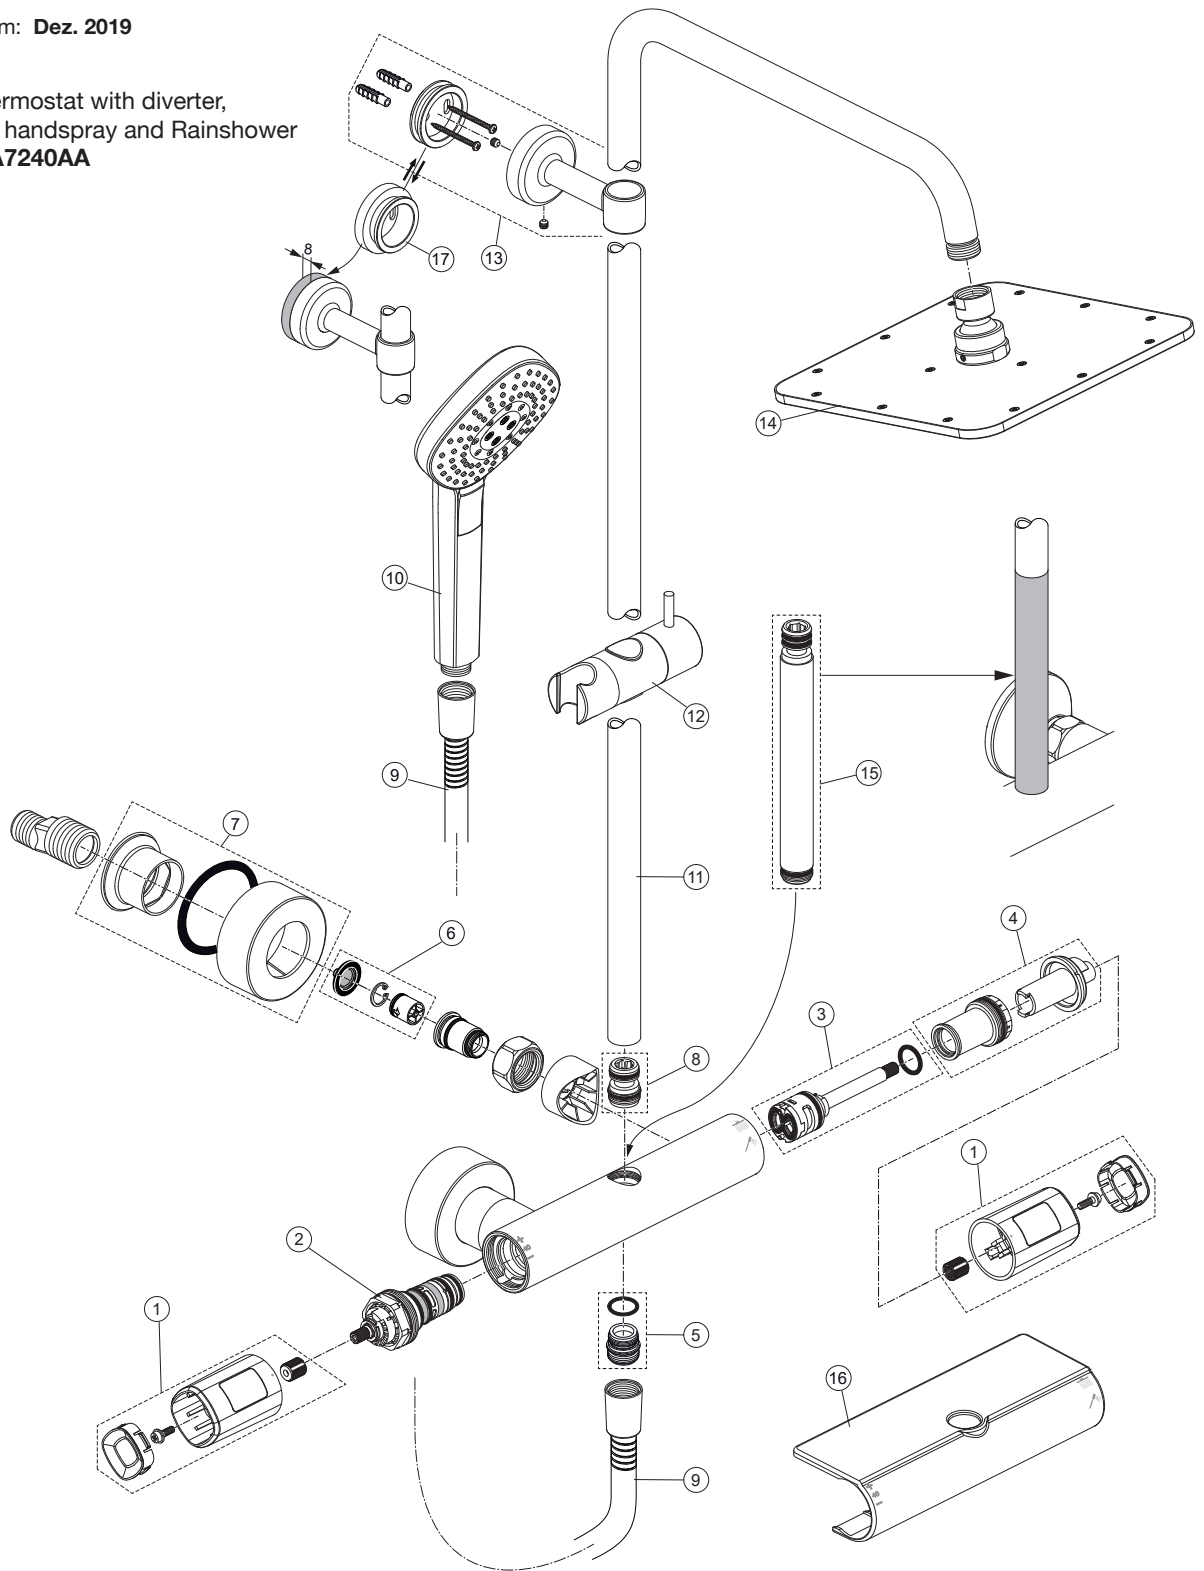

Produced from: Dez. 2019

Shower Thermostat with diverter,  
shower bar, handspray and Rainshower  
chrome **A7240AA**

Pos.	Description	Part-Number	Qty.	Pos.	Description	Part-Number	Qty.
1	Handle cpl.	<b>A 861 386 AA</b>	1 Set	12	Slider & holder f. handshr.	<b>B 961 024 AA</b>	1 Set
2	Thermostatic Cartridge cpl.	<b>A 861 371 NU</b>	1 pcs	13	Wall fixation complete	<b>A 861 331 AA</b>	1 pcs
3	Stop valve with diverter	<b>A 861 375 NU</b>	1 Set	14	Headshower □200 mm	<b>B 0024 AA</b>	1 pcs
4	Thread ring + stopring cpl.	<b>A 861 376 NU</b>	1 Set	15	Extension kit 150mm long	<b>A 861 379 AA</b>	1 Set
5	Nipple G1/2 outside cpl.	<b>A 861 374 NU</b>	1 Set		Extension kit 300mm long	<b>A 861 380 AA</b>	1 Set
6	Non-return valve	<b>A 861 372 NU</b>	1 Set	16	Warp over shelf	<b>A 861 383 AA</b>	1 pcs
7	Escutcheon cpl.	<b>B 961 016 AA</b>	2 Set				
8	Connection nipple cpl.	<b>A 861 385 NU</b>	1 Set	17	Fixing plate extension 8mm	<b>A 861 508 AA</b>	1 pcs
9	Shower hose 1750 mm	<b>BE 175 AA</b>	1 pcs				
10	Handspray 3Func. □110	<b>B 2232 AA</b>	1 pcs				
11	Shower bar 1100 mm	<b>A 861 377 AA</b>	1 pcs				
	Shower bar 1000 mm	<b>A 861 330 AA</b>	1 pcs				