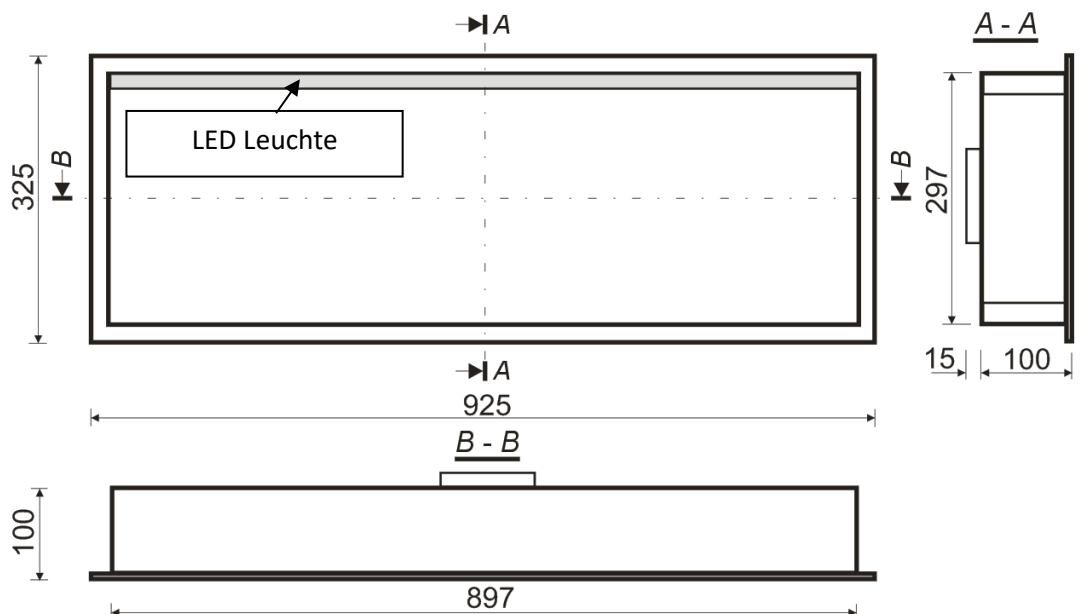

*) Verordnung (EU) 2019/2015