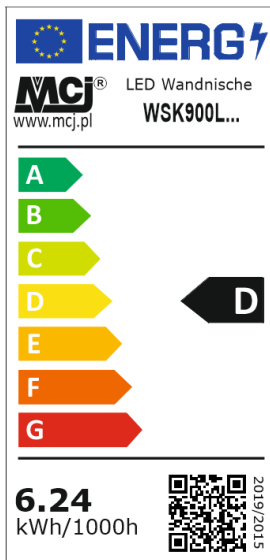

. Etiketten

. Zeichnungen