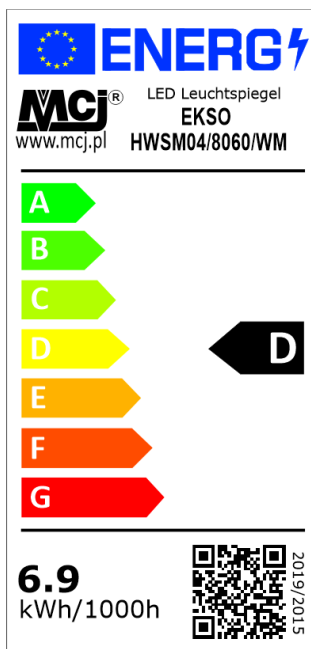

LED Leuchtspiegel

EKSO

HWSM04/8060/WM - 93 144 43

. Technische Daten

LED Leistung (W)	6.9	Eingangsspannung (V AC)	220 ~ 240
LED Lichtstrom (lm)	1012	Eingangstrom (mA)	Max. 45
LED Effektivität*) (lm/W)	~136	Abmessungen (mm)	800 x 600 x 30
LED Energieeffizienzklassen*)	D	IP-Schutzklasse	20
LED Lebensdauer (St)	30 000	Typ	Nicht wasserfest
LED Farbtemperatur (K)	4000 (neutral weiss)	Dimmbar (Seite 230V)	Nein
LED Farbwiedergabeindex (Ra)	>80	Bescheinigung	CE
LED Stromversorgung (V DC)	12	Schutzklasse	I

. Etiketten

. Model

*) Verordnung (EU) 2019/2015