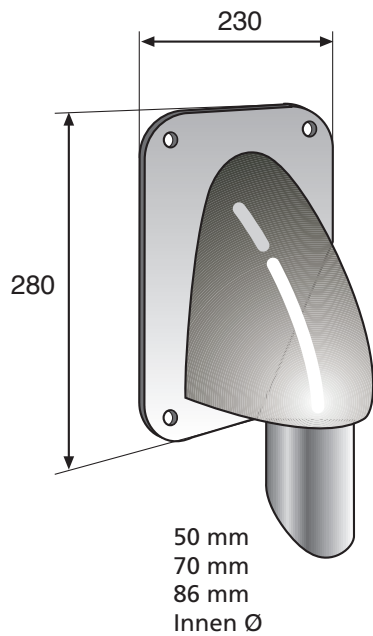

FLECK-Solar-Kamindurchgang senkrecht

Mit Ausklicktechnik für DN 50 und DN 70 einsetzbar!
Auch als DN 90 lieferbar.

Farben: Rot, Schwarz, Braun

Material:

Alle Bestandteile werden aus hochwitterungsbeständigem, widerstandsfähigen Spezial-Hart-PVC hergestellt.

Maße in mm

Durchführung
DN 50 ist mit
einer Sollbruch
stelle versehen,
durch heraus-
brechen können
Sie die
Durchführung
auf **DN 70**
erweitern.

DN 90