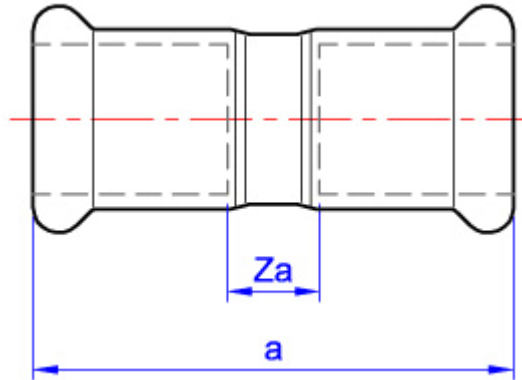

## Technische Zeichnung

| Maße     |     |    |  |
|----------|-----|----|--|
| NW<br>øD | a   | Za |  |
| Ø 12 mm  | 42  | 8  |  |
| Ø 15 mm  | 43  | 3  |  |
| Ø 18 mm  | 44  | 4  |  |
| Ø 22 mm  | 46  | 4  |  |
| Ø 28 mm  | 50  | 4  |  |
| Ø 35 mm  | 62  | 6  |  |
| Ø 42 mm  | 71  | 7  |  |
| Ø 54 mm  | 83  | 9  |  |
| Ø 64 mm  | 148 | 48 |  |
| Ø 76 mm  | 110 | 10 |  |
| Ø 89 mm  | 220 | 96 |  |
| ø108 mm  | 205 | 71 |  |

| Technische Eigenschaften |  |
|--------------------------|--|
| Oberfläche               | roh  |
| Material                 | Kupfer                                     |
| Abdichtung               | O-Ring (EPDM)                              |
| Nenngröße                | siehe Tabelle                              |
| Nenndruck                | PN16                                       |
| Temperaturbereich        | -20°C bis +120°C                           |
| Medium                   | Trinkwasser                                |
| Normen / Vorschriften    | DVGW W 534                                 |
| verwendbare Rohre        | n. DIN EN 1057 und DVGW-Arbeitsblatt GW392 |