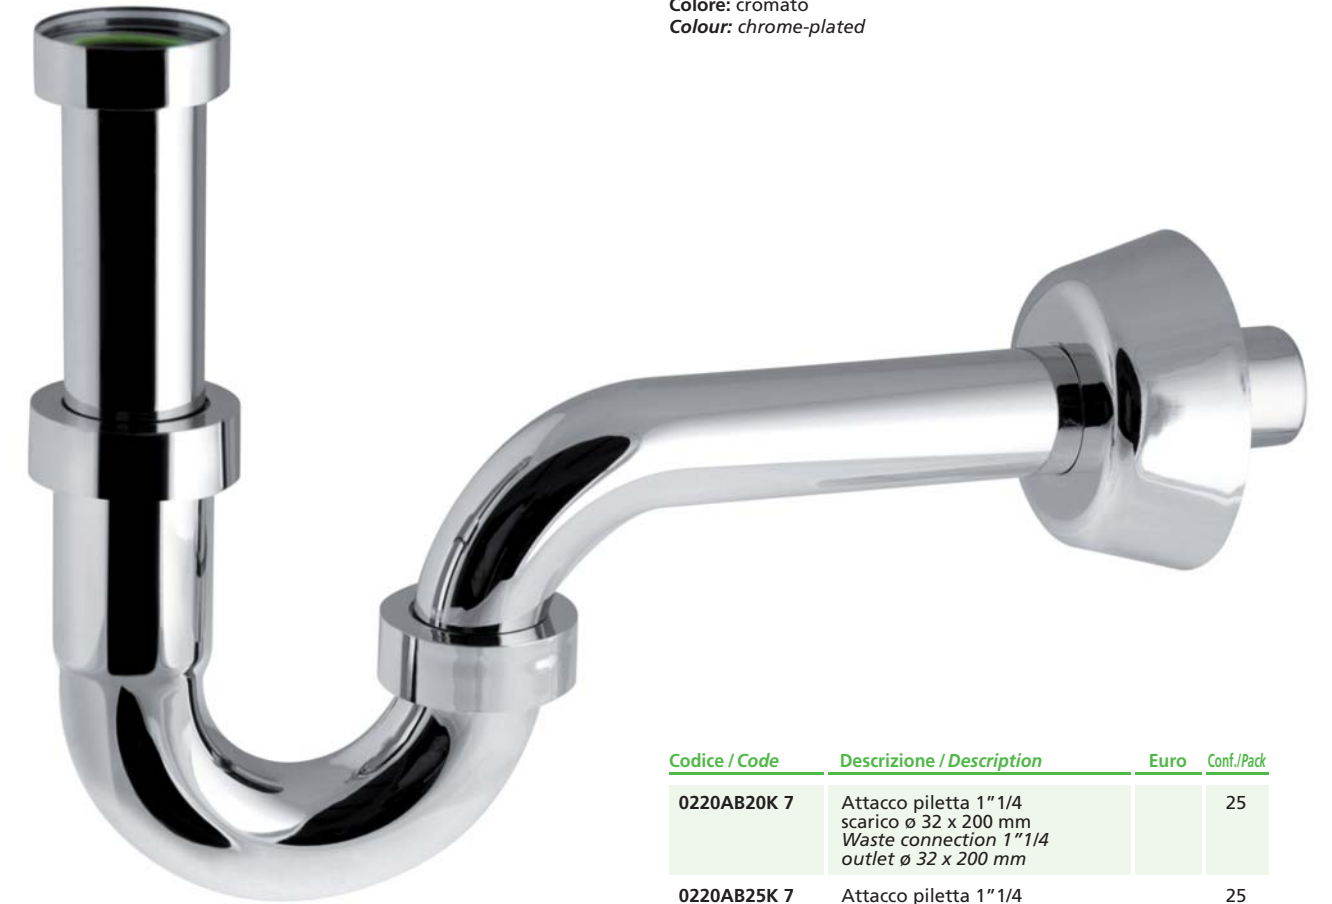

Royal Family

La tecnologia ed i materiali impiegati nella produzione dei sifoni

Royal Family

hanno permesso di estendere i termini di garanzia fino a 25 anni! Ogni prodotto reca la data di produzione stampigliata in modo indelebile.

In each packing you may find a practical pair of gloves in cotton

Royal Family

Sifone "TUBULAR" cromato,
senza piletta
Trap "TUBULAR" chrome-plated,
without waste

Materiale: ABS + ottone
Material: ABS + brass

Colore: cromato
Colour: chrome-plated

Codice / Code	Descrizione / Description	Euro	Conf./Pack
0220AB20K 7	Attacco piletta 1" 1/4 scarico \varnothing 32 x 200 mm Waste connection 1" 1/4 outlet \varnothing 32 x 200 mm		25
0220AB25K 7	Attacco piletta 1" 1/4 scarico \varnothing 32 x 250 mm Waste connection 1" 1/4 outlet \varnothing 32 x 250 mm		25
0220AB30K 7	Attacco piletta 1" 1/4 scarico \varnothing 32 x 300 mm Waste connection 1" 1/4 outlet \varnothing 32 x 300 mm		25
0222AB30K 7	Attacco piletta 1" 1/4 scarico \varnothing 40 x 300 mm Waste connection 1" 1/4 outlet \varnothing 40 x 300 mm		25