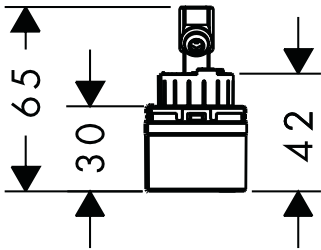

M3

60 °C

10 °C

0,3 МПа
0,3 МПа
0,3 میجاباسکال

6

7

8

hansgrohe