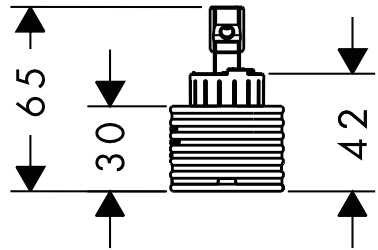

M3

60 °C

10 °C

0,3 МПа
0,3 МПа
0,3 میجاباسکال

6

7

8

hansgrohe