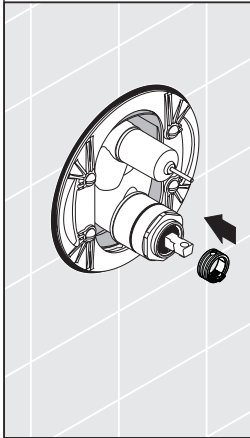

M3

60 °C

10 °C

0,3 МПа
0,3 МПа
0,3 میجاباسکال

6

7

8

hansgrohe