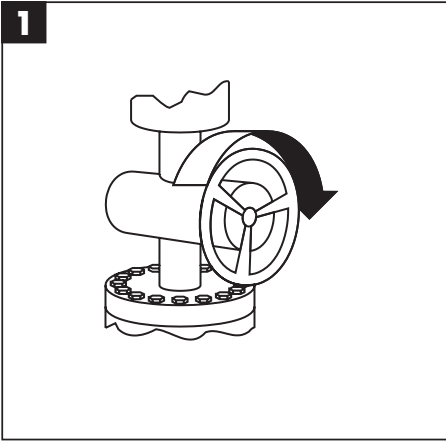

M3

60 °C

10 °C

0,3 МПа
0,3 МПа
0,3 میجاباسکال

6

7

8

hansgrohe