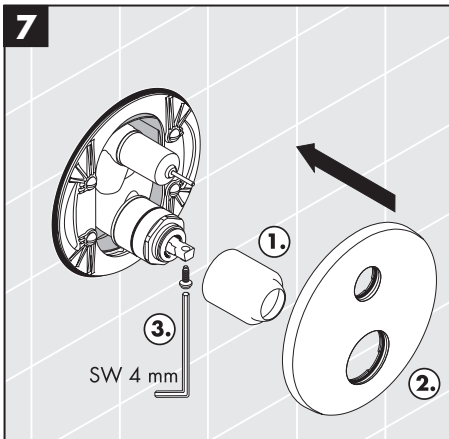

M3

60 °C

10 °C

0,3 МПа
0,3 МПа
0,3 میجاباسکال

6

7

8

hansgrohe