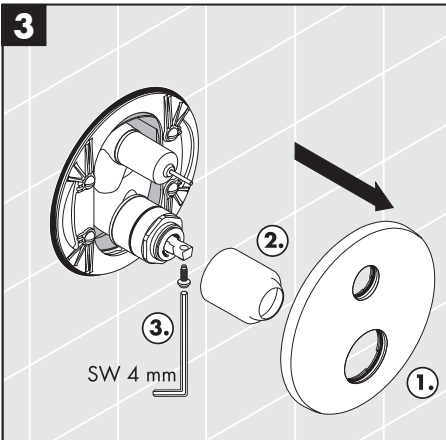

M3

60 °C

10 °C

0,3 МПа
0,3 МПа
0,3 میجاباسکال

6

7

8

hansgrohe