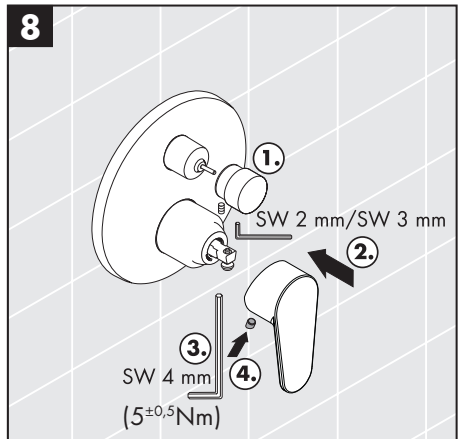

M3

60 °C

10 °C

0,3 МПа
0,3 МПа
0,3 میجاباسکال

6

7

8

hansgrohe