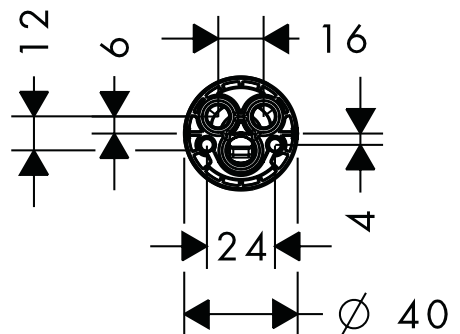

M3

60 °C

10 °C

0,3 МПа
0,3 МПа
0,3 میجاباسکال

6

7

8

hansgrohe