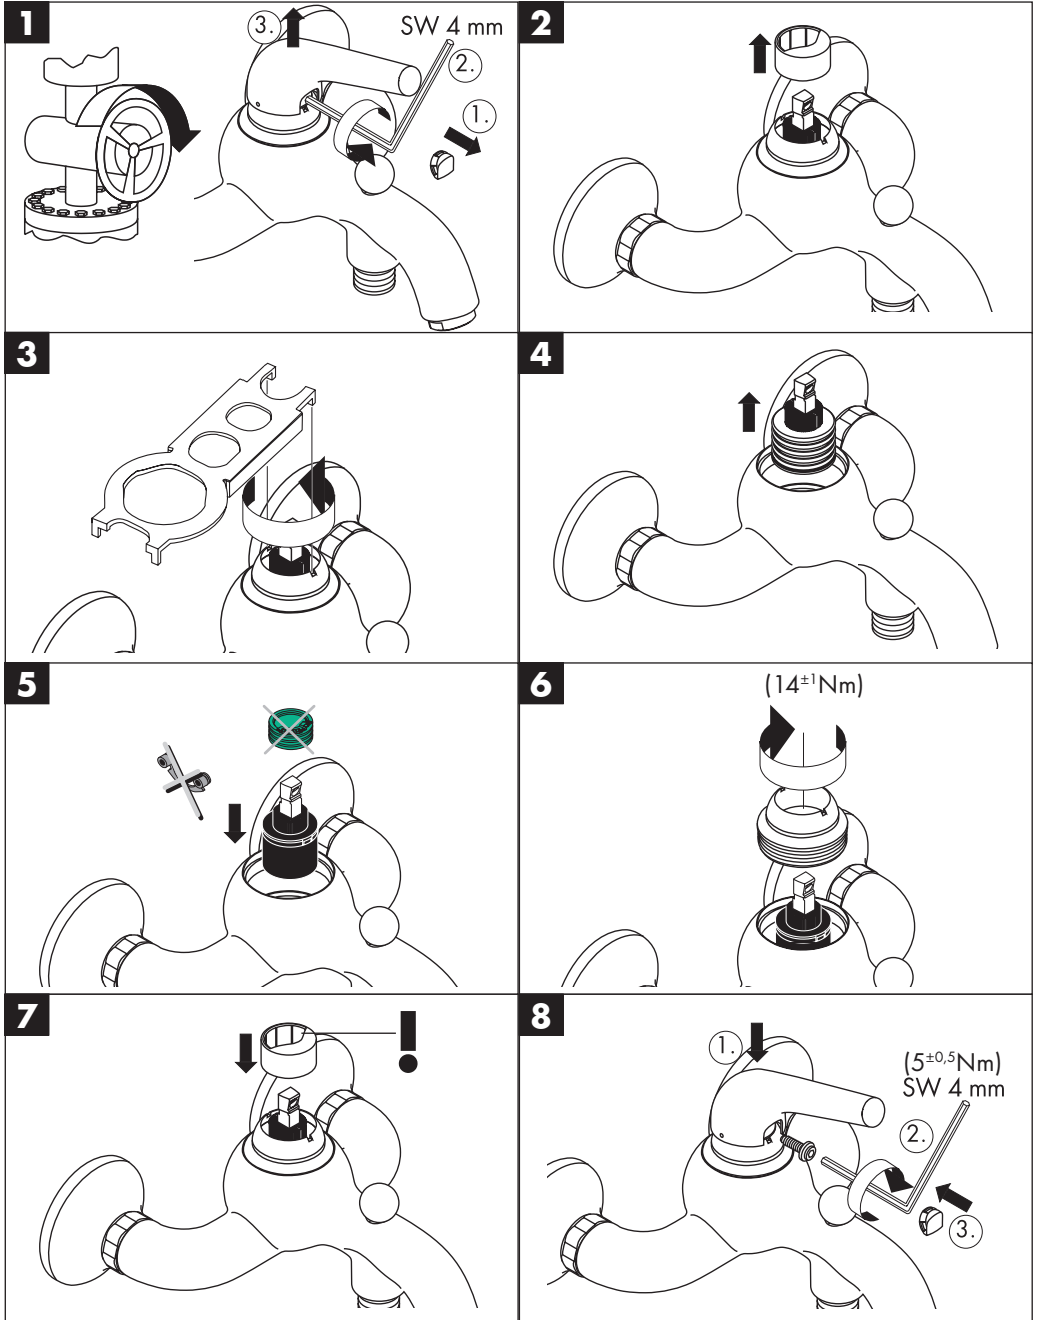

M3

60 °C

10 °C

0,3 МПа
0,3 МПа
0,3 میجاباسکال

6

7

8

hansgrohe