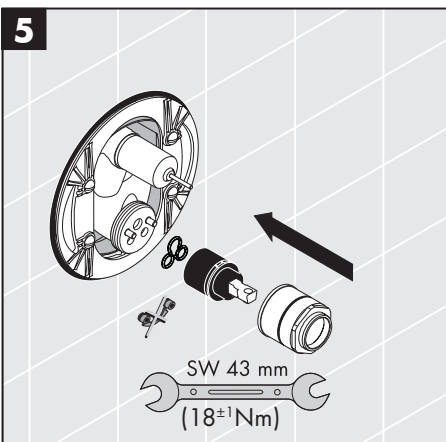

M3

60 °C

10 °C

0,3 МПа
0,3 МПа
0,3 میجاباسکال

6

7

8

hansgrohe