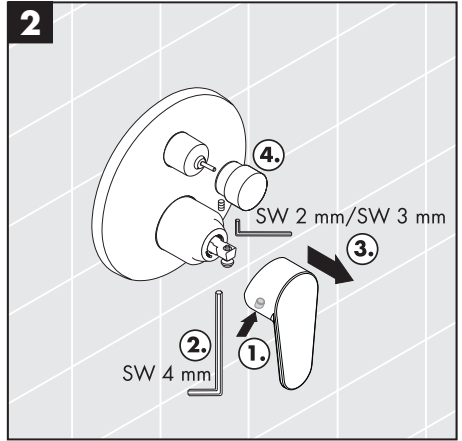

M3

60 °C

10 °C

0,3 МПа
0,3 МПа
0,3 میجاباسکال

6

7

8

hansgrohe