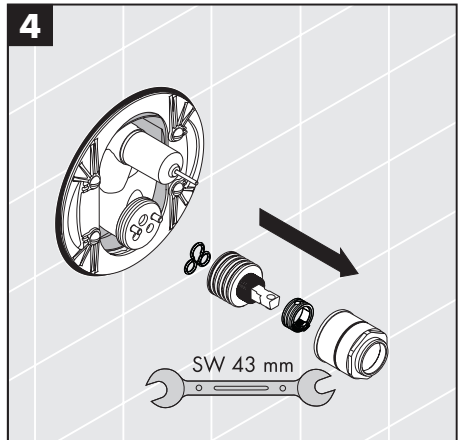

M3

60 °C

10 °C

0,3 МПа
0,3 МПа
0,3 میجاباسکال

6

7

8

hansgrohe