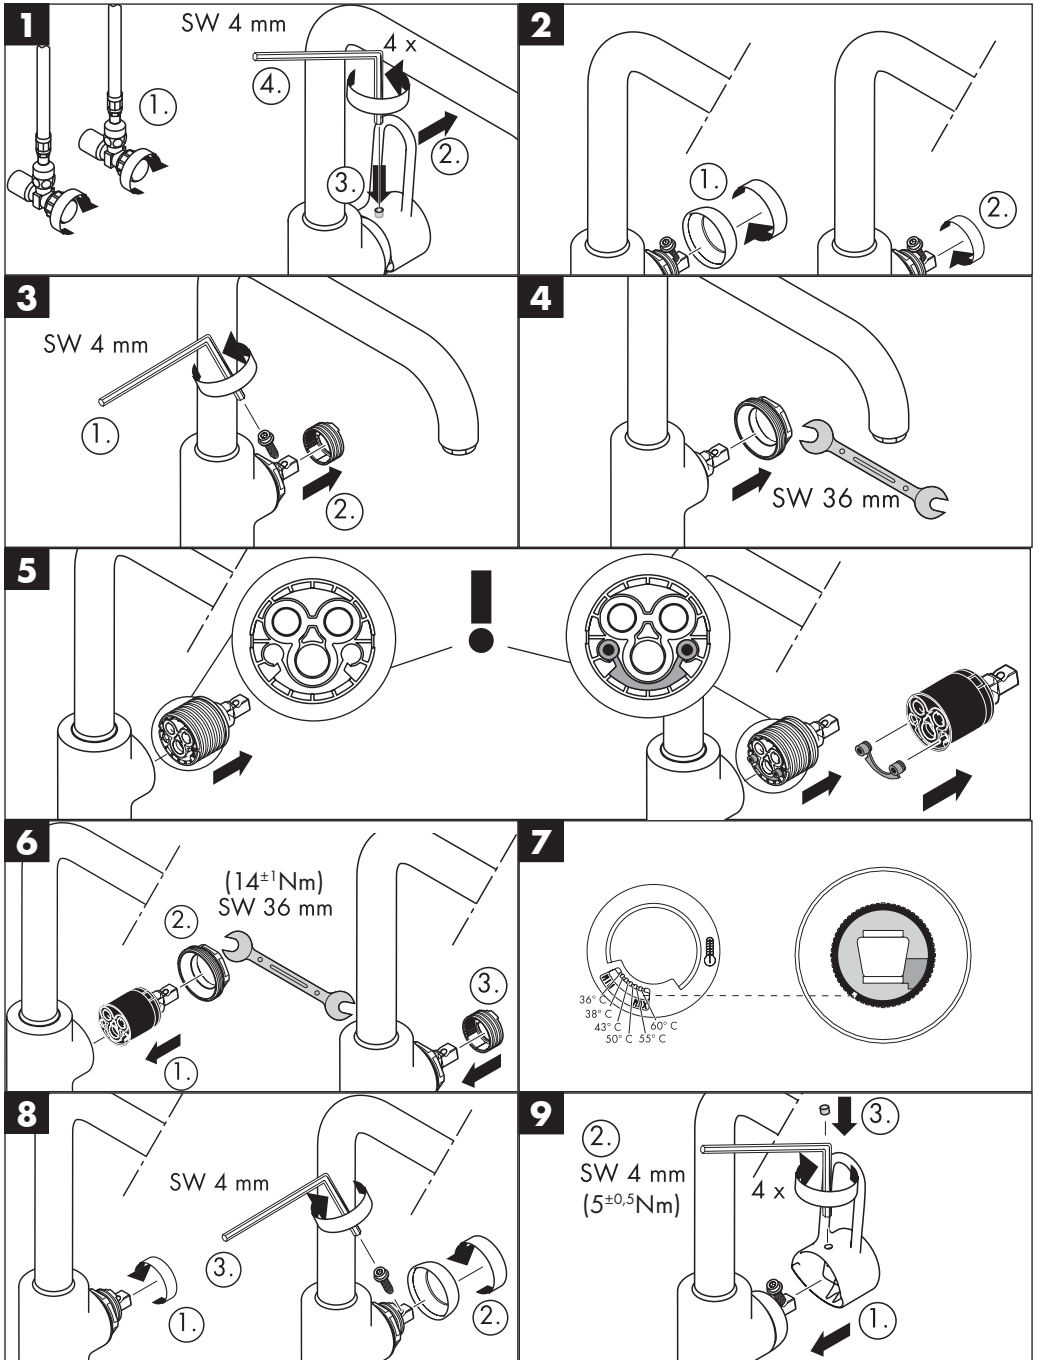

M3

60 °C

10 °C

0,3 МПа
0,3 МПа
0,3 میجاباسکال

6

7

8

hansgrohe