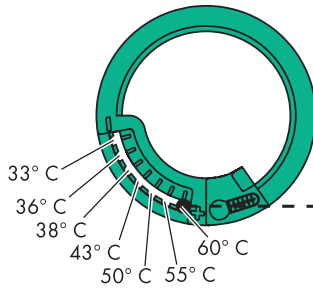

M3

60 °C

10 °C

0,3 МПа
0,3 МПа
0,3 میجاباسکال

6

7

8

hansgrohe