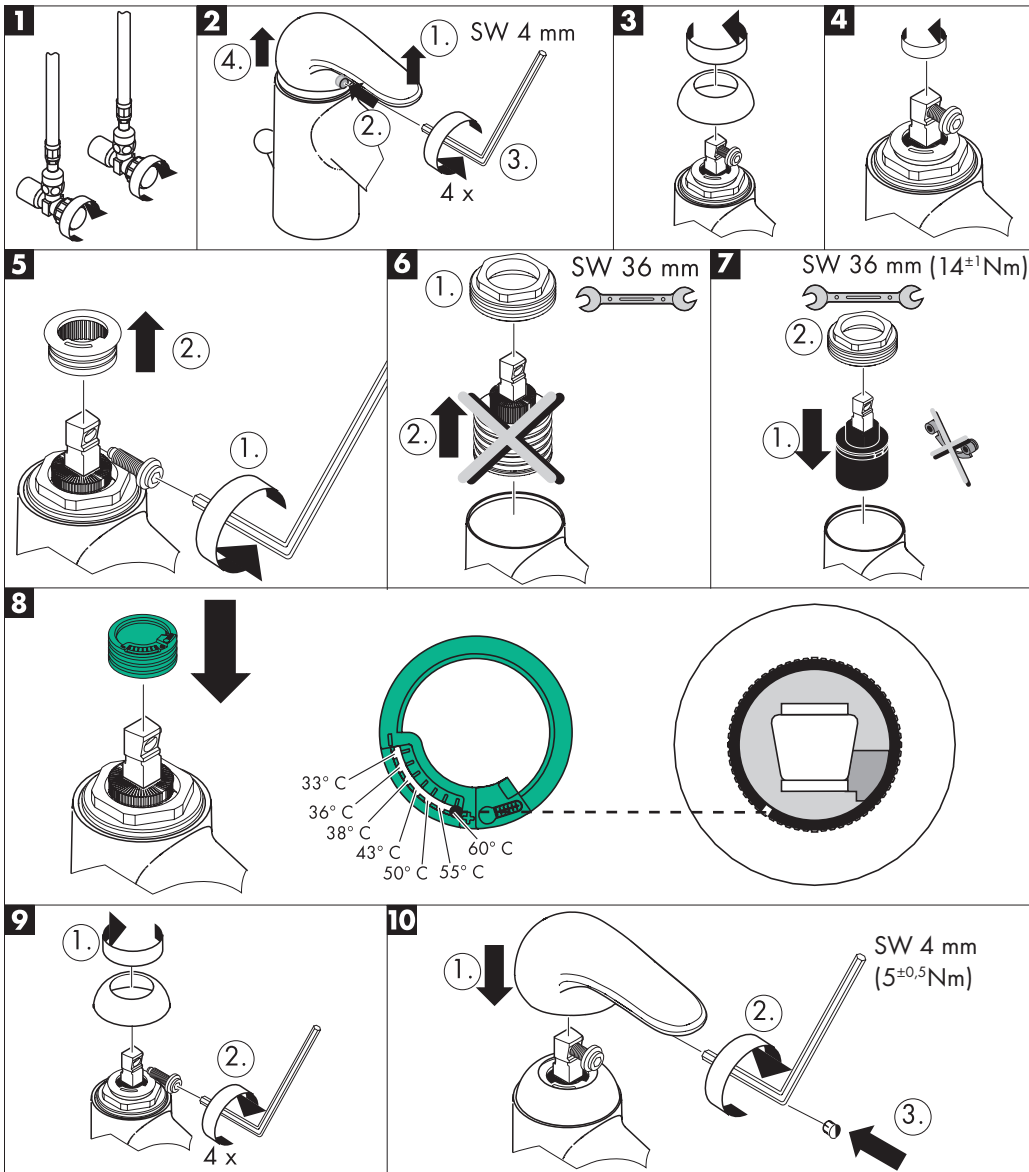

M3

60 °C

10 °C

0,3 МПа
0,3 МПа
0,3 میجاباسکال

6

7

8

hansgrohe