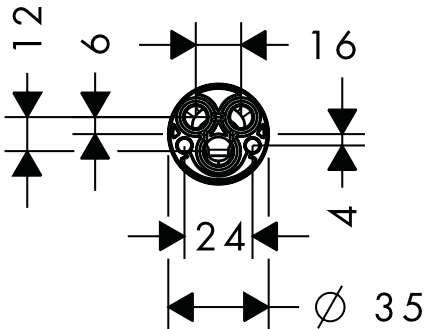

M3

60 °C

10 °C

0,3 МПа
0,3 МПа
0,3 میجاباسکال

6

7

8

hansgrohe