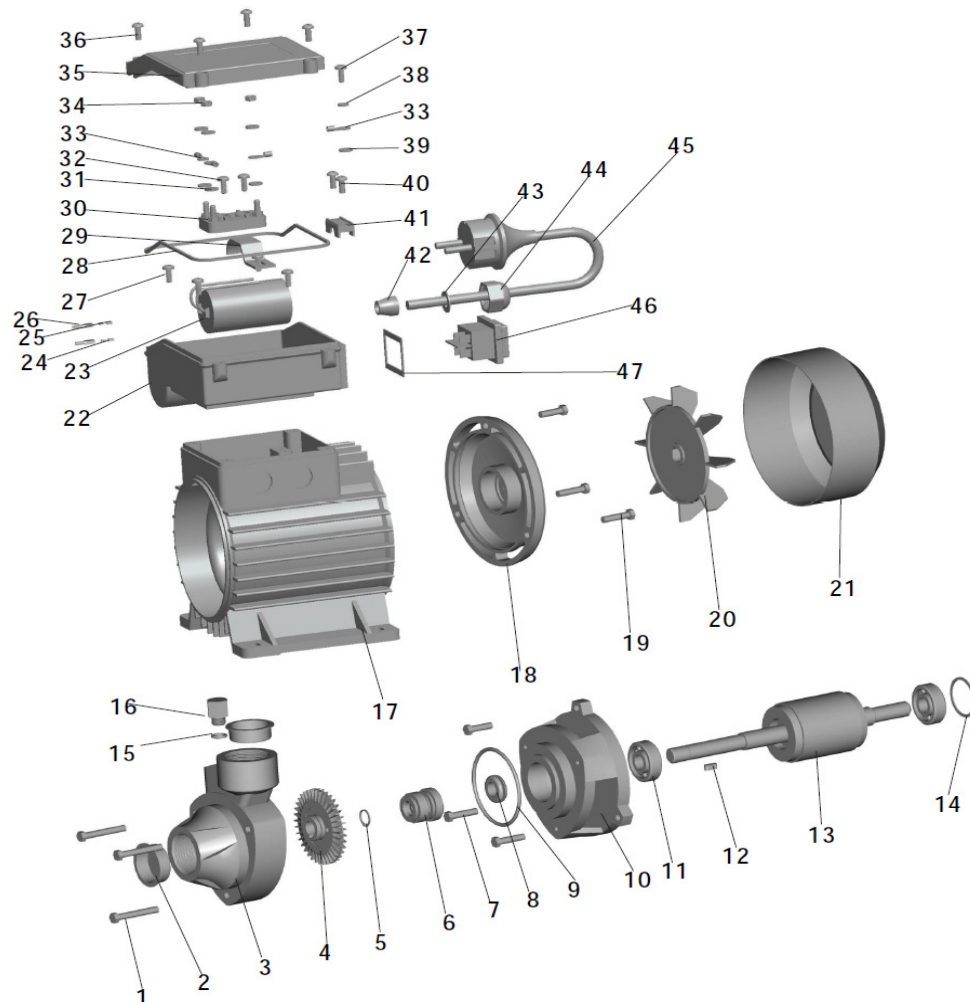

Stückliste Solarcheck Mobilcenter KOMPAKT P80

Artikelnummer: 134053V11

Stückliste

Pos.:	Artikel / Bezeichnung	Nummer	Anzahl
10	Fahrgestell Solarwagen Teleskop RAL 6011	13405110BT11	1
20	Luftrad	80120	2
30	Behälter 30 Liter komplett	13405	1
40	Schlauchset PVC 2x3 Meter 13x3,5 transparent	131125	1
41	Schlauch PVC 13x3,5 transparent 3 Meter	30040	2
42	Schlauchverschraubung 19R3/4" Tülle 1/2"	131203SA	3
43	Niederdruckhülse BF 850	13133850	5
44	Gewindenippel 3/4"AGx3/4"AG	131215	1
50	Winkelstück 90° G1"xG1" MS	80645	1
51	Reduzierstück AG 1"x3/4"	8058201	1
52	Bogen 90° 3/4"IGx3/4"AG PVC	51262033	1
53	Flachdichtring 1"	80206	1
54	O-Ring 26-3	80011	3
55	Druckleitungsfilter IG 3/4"	8105042	1
60	P80 , 230Volt RAL 6011 resedagrün	165010	1
61	Gewindenippel 1"AGx3/4"AG	131217	1
62	Sechskantschraube M6x20	70020	4
63	Sechskantmutter M6	70022	4
64	Zahnscheibe A6	70165	4
65	Unterlegscheibe 6,4x20x1,25	70133	4
66	Winkelverschraubung 3/4"x13	80299	2
70	Niederdruckhülse H12	131340	1
71	Niederdruckhülse H15	135022	1

Stückliste P80

Pos.Nr.:	Artikel Nr.:	Artikelbezeichnung
4	1650104L	Laufgrad
6	1650106L	Gleitringdichtung
9	1650108L	O-Ring
20	1650101L	Lüfterrad
21	1650107L	Lüfterhaube
22	1650103L	Schaltkasten kompl.
23	1650102L	Kondensator 16 μ F
46	1650109L	Ein- Ausschalter