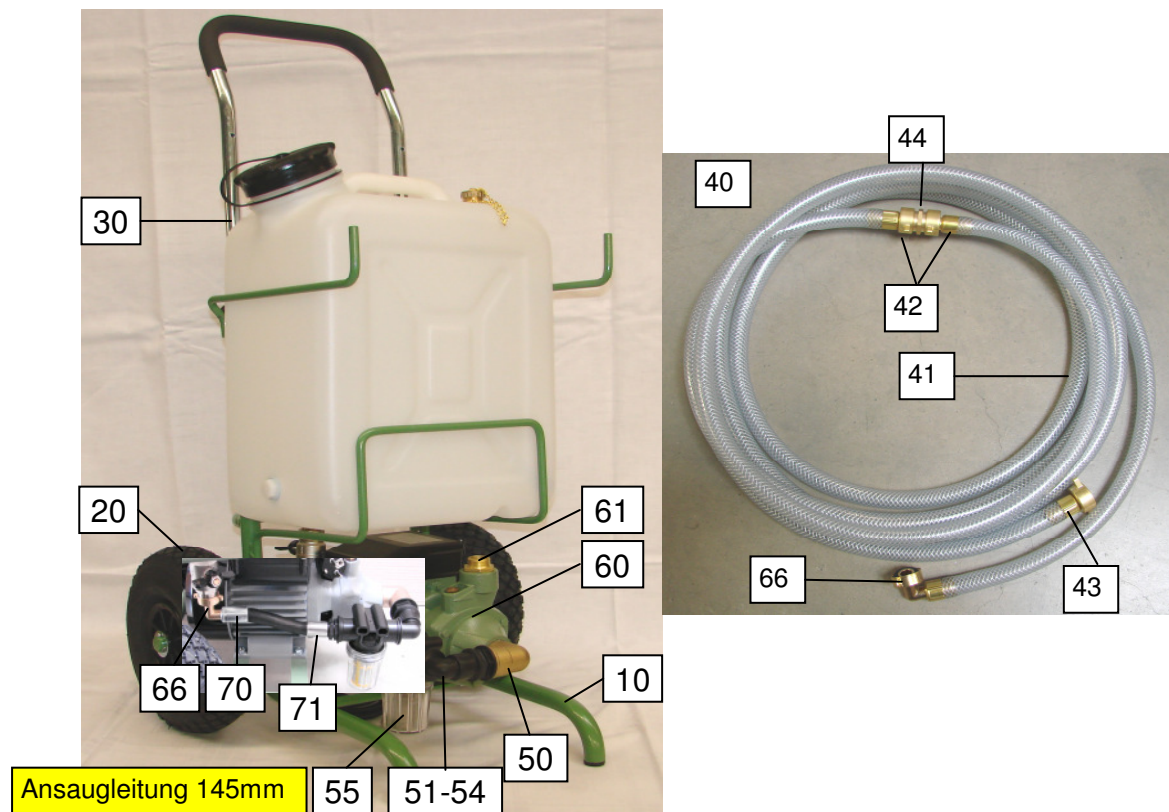

Stückliste Solarcheck Mobilcenter KOMPAKT P80

Artikelnummer: 134053V11

Stückliste

Pos.:	Artikel / Bezeichnung	Nummer	Anzahl
10	Fahrgestell Solarwagen Teleskop RAL 6011	13405110BT11	1
20	Luftrad	80120	2
30	Behälter 30 Liter komplett	13405	1
40	Schlauchset PVC 2x3 Meter 13x3,5 transparent	131125	1
41	Schlauch PVC 13x3,5 transparent 3 Meter	30040	2
42	Schlauchverschraubung 19R3/4" Tülle 1/2"	131203SA	3
43	Niederdruckhülse BF 850	13133850	5
44	Gewindenippel 3/4"AGx3/4"AG	131215	1
50	Winkelstück 90° G1"xG1" MS	80645	1
51	Reduzierstück AG 1"x3/4"	8058201	1
52	Bogen 90° 3/4"IGx3/4"AG PVC	51262033	1
53	Flachdichtring 1"	80206	1
54	O-Ring 26-3	80011	3
55	Druckleitungsfilter IG 3/4"	8105042	1
60	P80 , 230Volt RAL 6011 resedagrün	165010	1
61	Gewindenippel 1"AGx3/4"AG	131217	1
62	Sechskantschraube M6x20	70020	4
63	Sechskantmutter M6	70022	4
64	Zahnscheibe A6	70165	4
65	Unterlegscheibe 6,4x20x1,25	70133	4
66	Winkelverschraubung 3/4"x13	80299	2
70	Niederdruckhülse H12	131340	1
71	Niederdruckhülse H15	135022	1

Stückliste P80

Pos.Nr.:	Artikel Nr.:	Artikelbezeichnung
4	1650104L	Laufgrad
6	1650106L	Gleitringdichtung
9	1650108L	O-Ring
20	1650101L	Lüfterrad
21	1650107L	Lüfterhaube
22	1650103L	Schaltkasten kompl.
23	1650102L	Kondensator 16 μ F
46	1650109L	Ein- Ausschalter