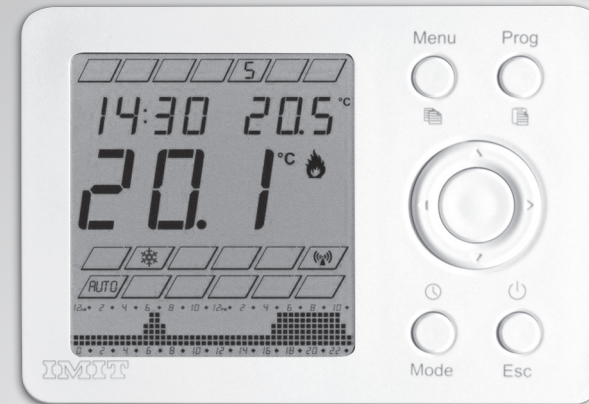

Cronotermostato settimanale - Weekly Programmable Thermostat  
 Chronothermostat hebdomadaire - Wöchentlich programmierbares Thermostat  
 Termostato programable semanal - Klokthermostaat met weekprogramma  
 Εβδομαδιαίος Χρονοθερμοστάτης - Комнатный хронотермостат с недельным программированием