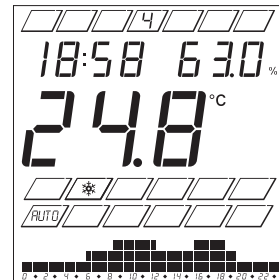

Fig. 12

**IMIT**  
IMIT CONTROL SYSTEM

**TECHNO**  
WPT VR

Cronotermostato settimanale - Weekly Programmable Thermostat  
 Chronothermostat hebdomadaire - Wöchentlich programmierbares Thermostat  
 Termostato programabile semanal - Klokthermostaat met weekprogramma  
 Εβδομαδιαίος Χρονοθερμοστάτης - Комнатный хронотермостат с недельным программированием