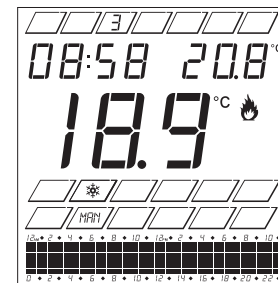

A-A=83.5mm
A-B=60mm
C-C=60mm

Menu: Copia - Copy -
Copier - Kopieren - Copia
- Κοπιëren - αντιγραφή -
копировать

Prog: Incolla - Paste -
Coller - Einfügen - Pega
- Plakken - επικόλληση -
вставить

Fig. 7