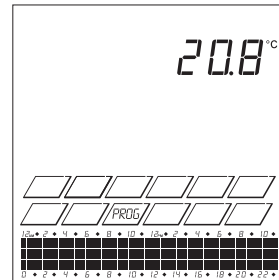

Fig. 9

076845 Rev1115

IMIT
IMIT CONTROL SYSTEM

TECHNO
WPT VR

Cronotermostato settimanale - Weekly Programmable Thermostat
Chronothermostat hebdomadaire - Wöchentlich programmierbares Thermostat
Termostato programabile semanal - Klokthermostaat met weekprogramma
Εβδομαδιαίος Χρονοθερμοστάτης - Комнатный хронотермостат с недельным программированием

IMIT CONTROL SYSTEM s.r.l.
Via Varallo Pombia,19 - Castelletto Sopra Ticino (NO)
Tel (+39)0331941600 - Fax (+39)0331973100
www.imit.it - info@controlsyst.it