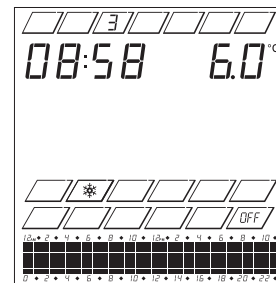

A-A=83.5mm
A-B=60mm
C-C=60mm

Menu: Copia - Copy -
Copier - Kopieren - Copia
- Κοπιëren - αντιγραφή -
копировать

Prog: Incolla - Paste -
Coller - Einfügen - Pega
- Plakken - επικόλληση -
вставить

Fig. 6