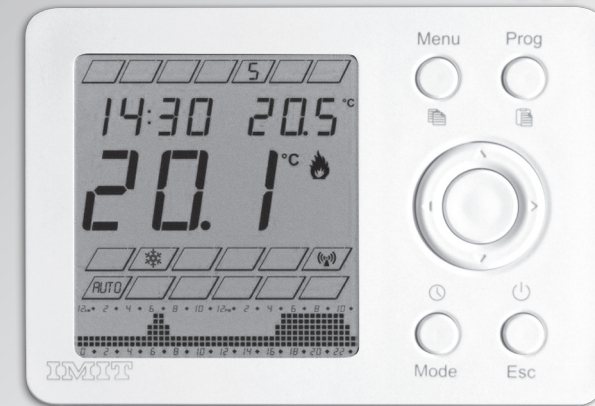

Fig. 12

**IMIT**  
IMIT CONTROL SYSTEM

**TECHNO**  
WPT VR

Cronotermostato settimanale - Weekly Programmable Thermostat  
 Chronothermostat hebdomadaire - Wöchentlich programmierbares Thermostat  
 Termostato programabile semanal - Klokthermostaat met weekprogramma  
 Εβδομαδιαίος Χρονοθερμοστάτης - Комнатный хронотермостат с недельным программированием