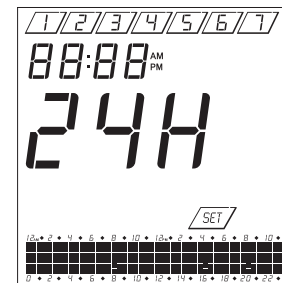

A-A=83.5mm
A-B=60mm
C-C=60mm

Menu: Copia - Copy -
Copier - Kopieren - Copia
- Κοπιëren - αντιγραφή -
копировать

Prog: Incolla - Paste -
Coller - Einfügen - Pega
- Plakken - επικόλληση -
вставить

Fig. 5