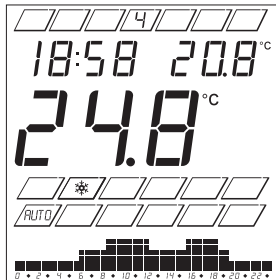

Fig. 5

Fig. 6

Fig. 7

Fig. 8

Fig. 9

Fig. 10

076845 Rev1115

Fig. 11

Fig. 12

**IMIT**  
IMIT CONTROL SYSTEM

**TECHNO**  
WPT VR

Cronotermostato settimanale - Weekly Programmable Thermostat  
 Chronothermostat hebdomadaire - Wöchentlich programmierbares Thermostat  
 Termostato programabile semanal - Klokthermostaat met weekprogramma  
 Εβδομαδιαίος Χρονοθερμοστάτης - Комнатный хронотермостат с недельным программированием