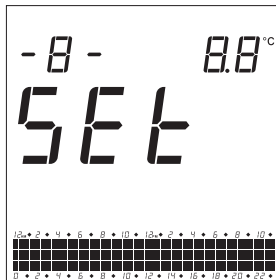

Fig. 12

**IMIT**  
IMIT CONTROL SYSTEM

**TECHNO**  
WPT VR

Cronotermostato settimanale - Weekly Programmable Thermostat  
 Chronothermostat hebdomadaire - Wöchentlich programmierbares Thermostat  
 Termostato programabile semanal - Klokthermostaat met weekprogramma  
 Εβδομαδιαίος Χρονοθερμοστάτης - Комнатный хронотермостат с недельным программированием