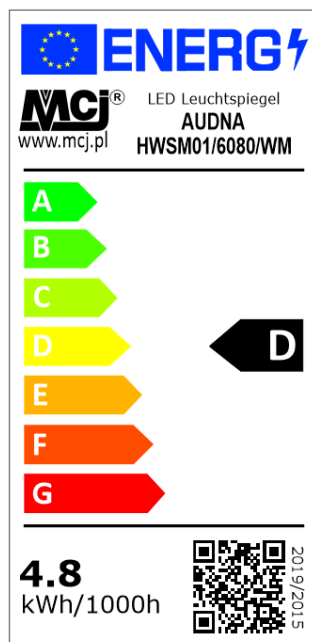

LED Leuchtspiegel AUDNA

HWSM01/6080/WM - 93 144 33

. Technische Daten

LED Leistung (W)	4.8	Eingangsspannung (V AC)	220 ~ 240
LED Lichtstrom (lm)	704	Eingangstrom (mA)	Max. 40
LED Effektivität*) (lm/W)	~136	Abmessungen (mm)	600 x 800 x 30
LED Energieeffizienzklassen*)	D	IP-Schutzklasse	20
LED Lebensdauer (St)	30 000	Typ	Nicht wasserfest
LED Farbtemperatur (K)	4000 (neutral weiss)	Dimmbar (Seite 230V)	Nein
LED Farbwiedergabeindex (Ra)	>80	Bescheinigung	CE
LED Stromversorgung (V DC)	12	Schutzklasse	II

. Etiketten

. Model

*) Verordnung (EU) 2019/2015

. Zeichnungen