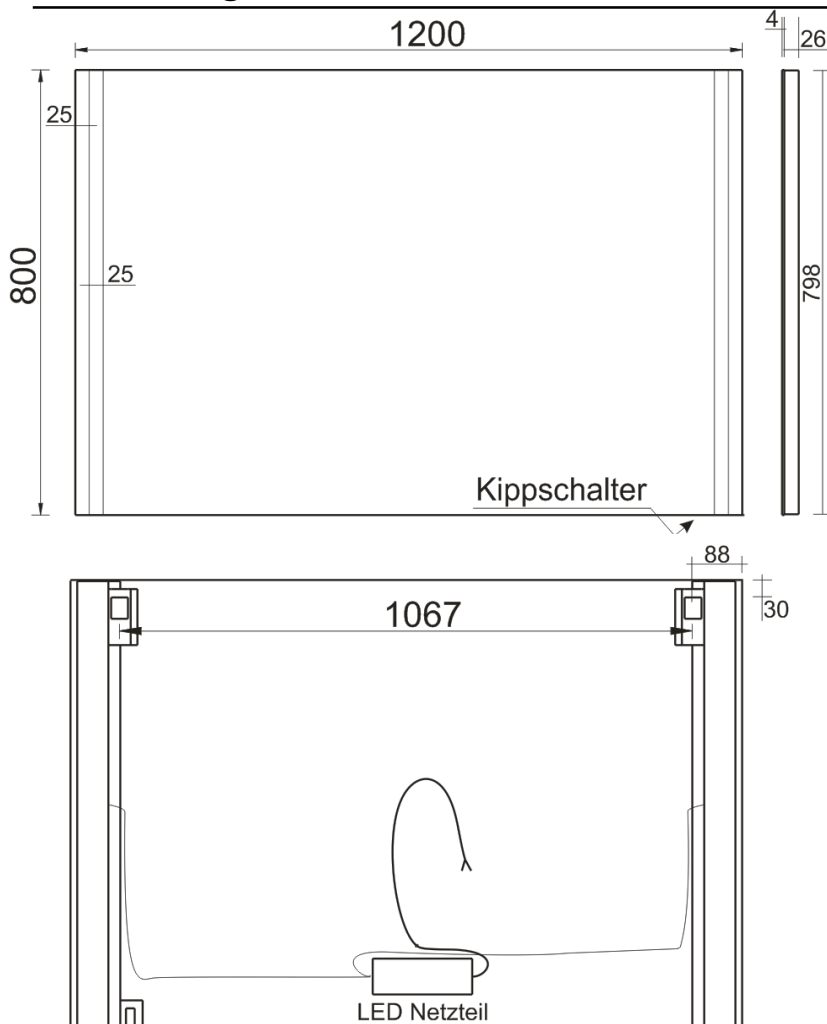

LED Leuchtspiegel

EDORO 120 x 80

. Technische Daten

LED Leistung (W)	14.9	Betriebstemperatur (°C)	+5 ~ +35
LED Lichtstrom (lm)	1488	Lebensdauer (St)	30 000
LED Effektivität (lm/W)	~100	Abmessungen (mm)	1200 x 800 x 30
Eingangsspannung (V AC)	220 ~ 240	IP-Schutzklasse	20
LED Stromversorgung (V DC)	12	Typ	Nicht wasserfest
Frequenz (Hz)	50/60	Dimmbar (Seite 230V)	Nein
Eingangstrom (mA)	Max. 100	Bescheinigung	CE
Farbtemperatur (K)	4000 (neutral weiss)	Schutzklasse	II
Farbwiedergabeindex (Ra)	>80		

. Zeichnungen

. Etiketten