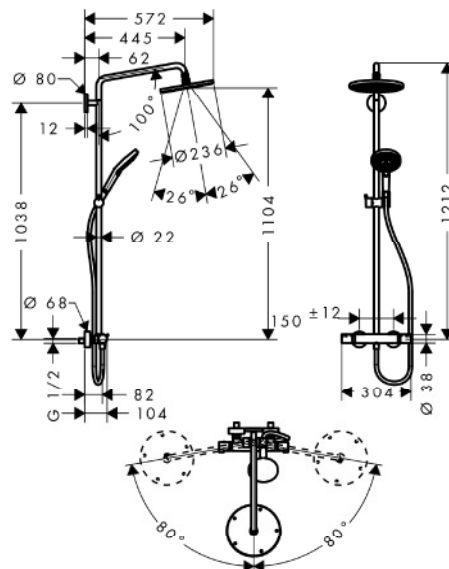

**Raindance S**  
**Showerpipe 240 1jet mit Thermostat**  
 Oberflächen: **chrom** Artikelnummer: **27115000**

### Merkmale

- Kopfbrause Raindance S 240 Air
- Brausekopfgröße: 240 mm
- Kopfbrause im Winkel verstellbar
- Strahlart: RainAir
- Durchflussmenge RainAir Strahl (bei 3 bar): 17 l/min
- Betriebsdruck: min. 1,5 bar/max. 10 bar
- vollverchromte Strahlscheibe
- Brausearmlänge: 460 mm
- schwenkbarer Brausearm
- Thermostat Ecostat Comfort
- Sicherheitssperre bei 40° C
- einstellbare Heißwasserbegrenzung
- Verbraucheransteuerung durch Drehen
- Montageart: Aufputzinstallation
- Anschlussgröße DN15
- Anschlussgewinde G 1/2
- Stichmaß 150 ± 12 mm
- höhenverstellbare Handbrausehalterung
- PA-IX 19989/IBO

## Produktabbildung

## Maßzeichnung

**Raindance S**

**Showerpipe 240 1jet mit Thermostat**

Oberflächen: **chrom** Artikelnummer: **27115000**

**Durchflussdiagramm**

**Raindance S**  
**Showerpipe 240 1jet mit Thermostat**  
 Oberflächen: **chrom** Artikelnummer: **27115000**