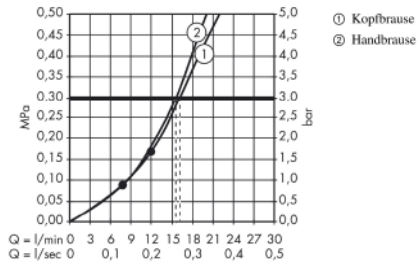

## Produktabbildung

## Maßzeichnung

**Raindance S**

**Showerpipe 240 1jet mit Thermostat**

Oberflächen: **chrom** Artikelnummer: **27115000**

**Durchflussdiagramm**

**Raindance S**  
**Showerpipe 240 1jet mit Thermostat**  
 Oberflächen: **chrom** Artikelnummer: **27115000**