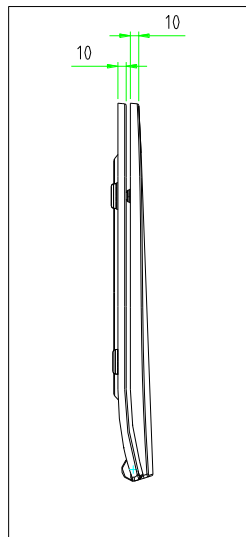

# WC-SITZ TACUTU

Art. 93 023 59

Material : Duroplast

VERSTELLBAR

**Y** 41.5 ÷ 46.5

**Z** 10 ÷ 20

Pufferset

x 4

x 2

Scharnier

**New**

2,150 kg

2,350 kg