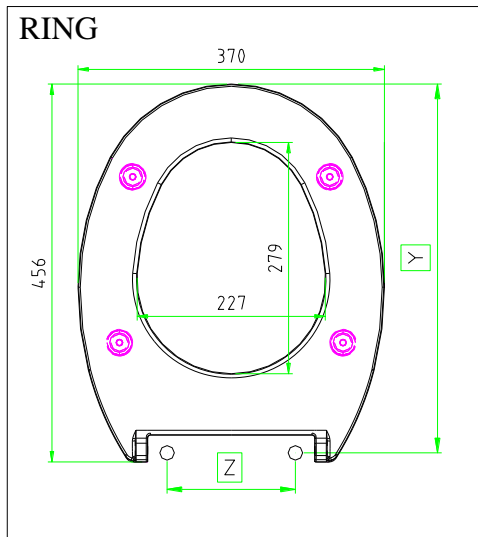

# WC-SITZ TACUTU

Art. 93 023 59

Material : Duroplast

VERSTELLBAR

**Y** 41.5 ÷ 46.5

**Z** 10 ÷ 20

Pufferset

x 4

x 2

Scharnier

**New**

2,150 kg

2,350 kg