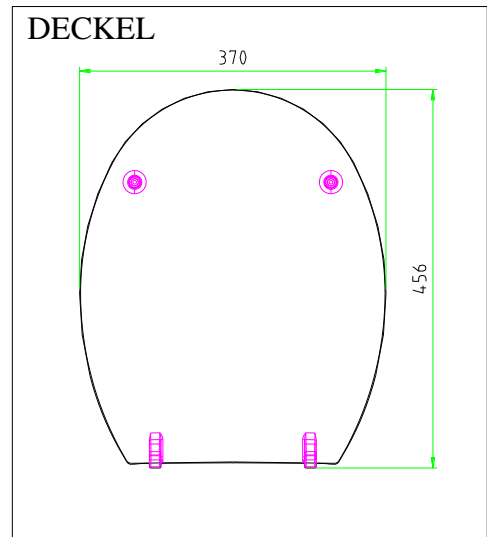

# WC-SITZ TACUTU

Art. 93 023 59

Material : Duroplast

VERSTELLBAR

**Y** 41.5 ÷ 46.5

**Z** 10 ÷ 20

Pufferset

x 4

x 2

Scharnier

**New**

2,150 kg

2,350 kg