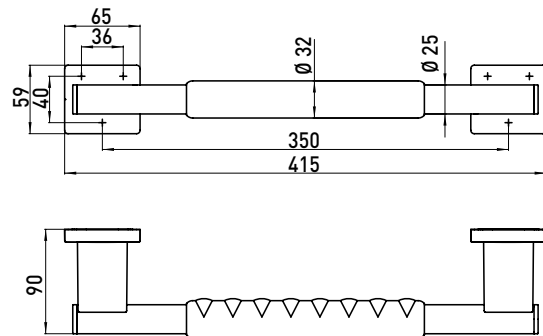

PRODUKTINFORMATION

Haltegriff, 415 mm, mit rutschhemmender Ummantelung chrom

Art.-Nr.3570 212 00

Befestigungsmaterial / Fastening material: 3 x Fischer- Dübel / Plug - UX 8 x 50 mm 3 x SHR - SEKPF - HO - A2 - Z3 - 6 x 70