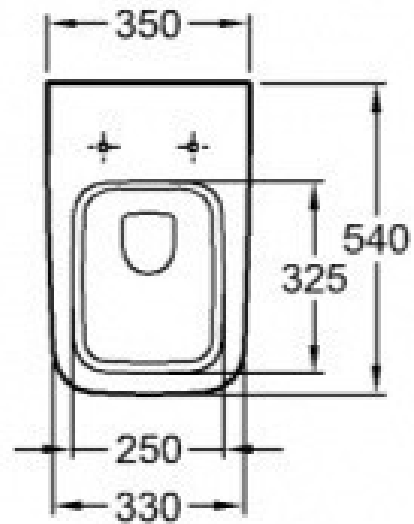

* Zur Montage ist ein verlängerter Ablaufstutzen erforderlich!

it!
Rimfree Tiefspül-WC 6l,
wandhängend
Mod.- Nr. 20 19 50
05.02.2013/Th