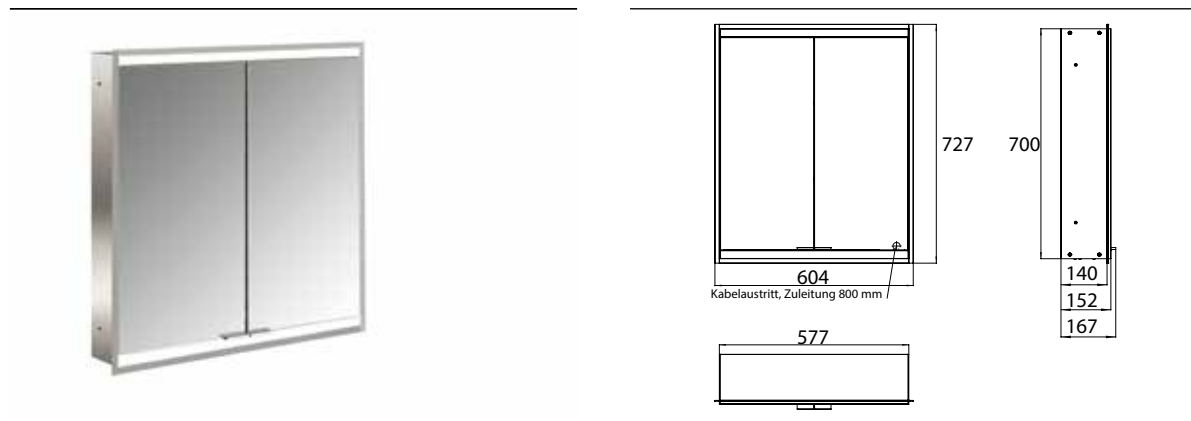

PRODUKTINFORMATION

Lichtspiegelschrank prime 2, 600 mm, 2 Türen, Unterputzmodell, IP 20 aluminium/spiegel

Art.-Nr.9497 050 33

mit verspiegelter- oder weißer Glasrückwand, 2 stufenlos einstellbare Ablagen, 2 Türen, 1 Steckdose und 1 Lichtschalter, Höhe: 730 mm, LED-Beleuchtung (ca. 4.000 K)