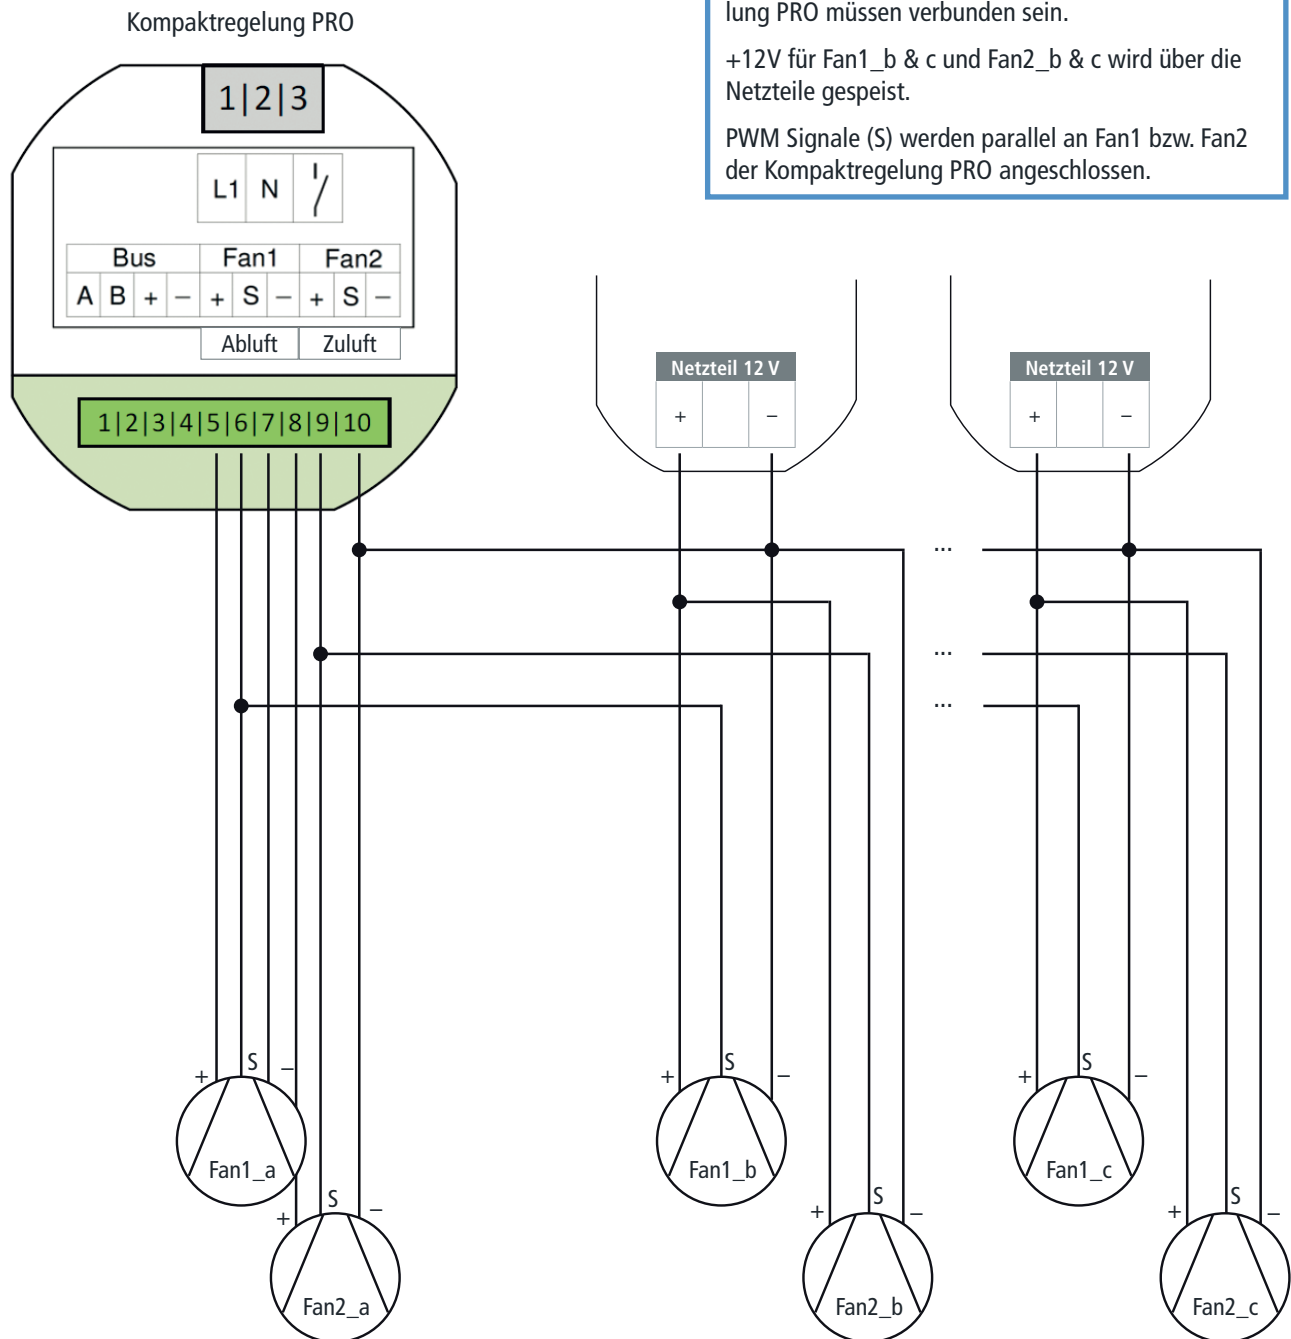

### Produktdaten

**Eventair Erweiterungsset Kompaktregelung PRO**  
Dezentrale Wohnraumlüftung  
Art.-Nr. 4 01 015

Dezentrale Wohnraumlüftung

Designorientierte Außenhauben

Intuitive Regelung

Bei dem Eventair Erweiterungsset handelt es sich um ein sehr kompaktes Unterputznetzteil, mit dem bis zu 6 zusätzliche Lüftungseinheiten versorgt werden können. Insgesamt kann die Kompaktregelung PRO um max. zwei Erweiterungssets erweitert werden, wodurch bis zu 16 Lüftungseinheiten über die Kompaktregelung PRO angesteuert werden können.

#### Daten

Gehäuse	Ø 54 x 32,5 mm
Anschlüsse	durch freie Enden Länge 80 mm
Eingangsspannung	230 V AC 50/60 Hz
Ausgangsspannung	12 V DC – 1,5 A (18W)
Betriebsbedingung	kontinuierlich
Umgebungstemperatur	-10°C +45°C
Sicherheitsnormen	EN60335 – 2006/95/ECC 89/336
EMV-Normen	EN55022/B – EN55024

# Eventair Erweiterungsset Kompakt-Regelung PRO

Produktdaten

Es können bis zu 2 Erweiterungssets an die Kompaktregelung PRO angeschlossen werden.

Je Erweiterungsset dürfen max. 6 Lüftungseinheiten betrieben werden.