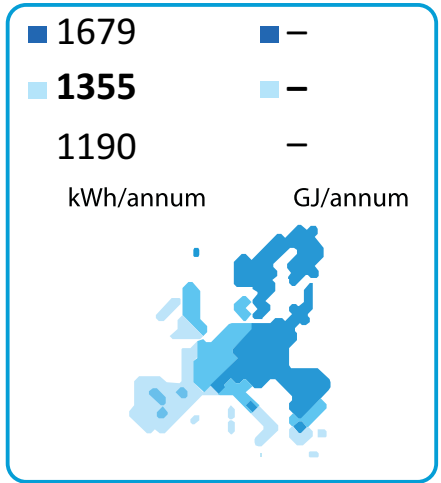

ENERG Y IJA
енергия · ενέργεια IE IA

EXPLORER EVO 270 MIT WT
A41186
986053

A+

2017

812/2013