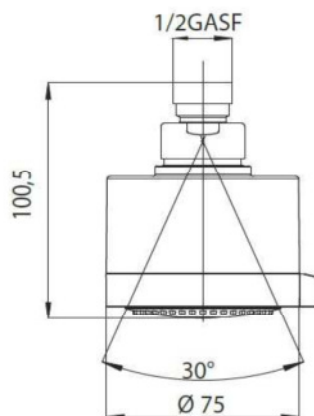

Codice - Code:
100350
 CYLINDRICO/3 Ø75 shower heads

Descrizione - Description:
 Soffione CYLINDRICO/3 Ø75, 3 getti
CYLINDRICO/3 Ø75 shower head, 3 sprays
Kopfbrausen CYLINDRICO/3 Ø75, 3 sprays

Tecnologia - Technology:

Pomme de douche CYLINDRICO/3 Ø75, 3 jets
Rociadore CYLINDRICO/3 Ø75, 3 lluvia
Душевые лейки CYLINDRICO/3 Ø75, 3 струи

Immagine Prodotto - Product Image

Disegni - Drawings

Grafico di portata - Flow rate diagram

	WIDE RAIN	MASSAGE	COMBINED
0	0,0	0,0	0,0
0,5	3,5	2,4	3,0
1	5,2	3,7	4,6
1,5	6,4	4,6	5,7
2	7,2	5,3	6,6
2,5	8,0	5,9	7,3
3	8,6	6,5	7,9
3,5	9,2	6,9	8,5
4	9,6	7,3	9,0
4,5	10,0	7,6	9,4
5	10,3	7,9	9,8

pressione bar portata L/min

Caratteristiche idrauliche - Hydraulic features

	Pressione Pressure	Portata Flow rate
min	1 bar	3 L/min
max	5 bar	10 L/min
Portata minima consigliata per buon funzionamento Recommended minimum flow-rate for optimal performance		5 L/min