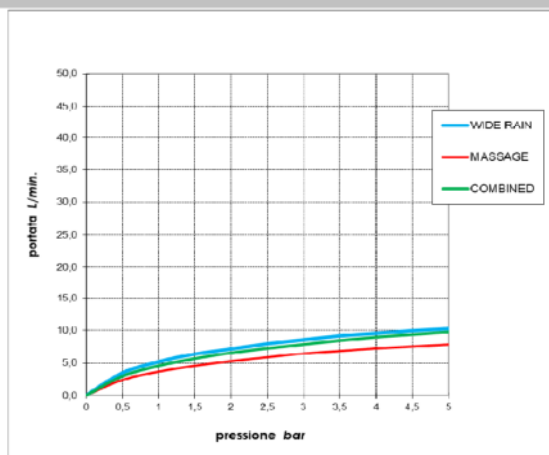

Pomme de douche CYLINDRICO/3 Ø75, 3 jets
Rociadore CYLINDRICO/3 Ø75, 3 lluvia
Душевые лейки CYLINDRICO/3 Ø75, 3 струи

Immagine Prodotto - Product Image

Disegni - Drawings

Grafico di portata - Flow rate diagram

	WIDE RAIN	MASSAGE	COMBINED
0	0,0	0,0	0,0
0,5	3,5	2,4	3,0
1	5,2	3,7	4,6
1,5	6,4	4,6	5,7
2	7,2	5,3	6,6
2,5	8,0	5,9	7,3
3	8,6	6,5	7,9
3,5	9,2	6,9	8,5
4	9,6	7,3	9,0
4,5	10,0	7,6	9,4
5	10,3	7,9	9,8

pressione bar portata L/min

Caratteristiche idrauliche - Hydraulic features

	Pressione Pressure	Portata Flow rate
min	1 bar	3 L/min
max	5 bar	10 L/min
Portata minima consigliata per buon funzionamento Recommended minimum flow-rate for optimal performance		5 L/min