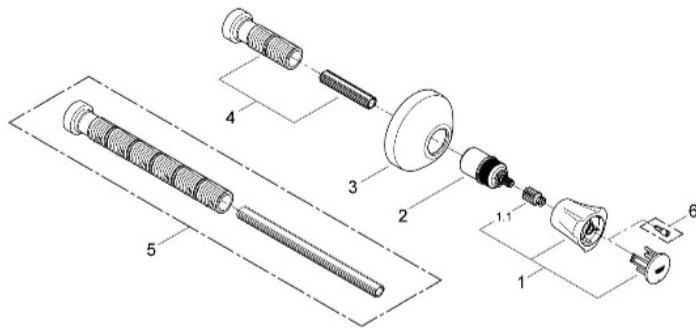

COSTA UP-VENTIL OBERBAU

Pos.-Nr.	Produktbeschreibung	Bestell-Nr.
1	Griff Costa L	45994000
1.1	Schnappeinsatz	0538600M
2	Spindelverlängerung	45204000
3	Rosette	45219000
4	Verlängerungs-Set, 80 mm	45202000
5	Verlängerungs-Set, 200 mm	45203000
6	Schraube für Costa/Avina Produkte	48013000