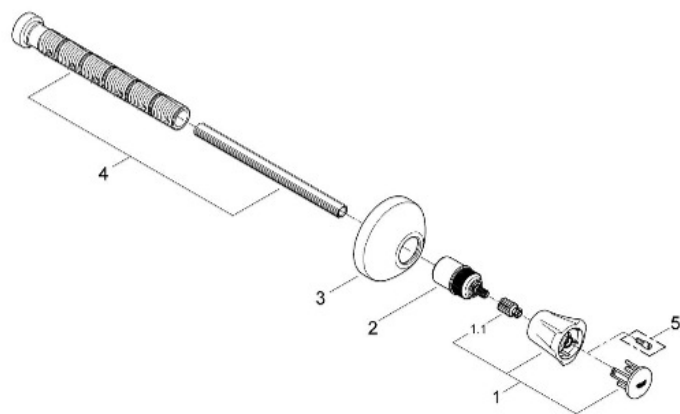

## COSTA UP-VENTIL OBERBAU

Pos.-Nr.	Produktbeschreibung	Bestell-Nr.
1	Griff Costa L	45994000
1.1	Schnappeinsatz	0538600M
2	Spindelverlängerung	45204000
3	Rosette	45219000
4	Verlängerungs-Set, 200 mm	45203000
5	Schraube für Costa/Avina Produkte	48013000