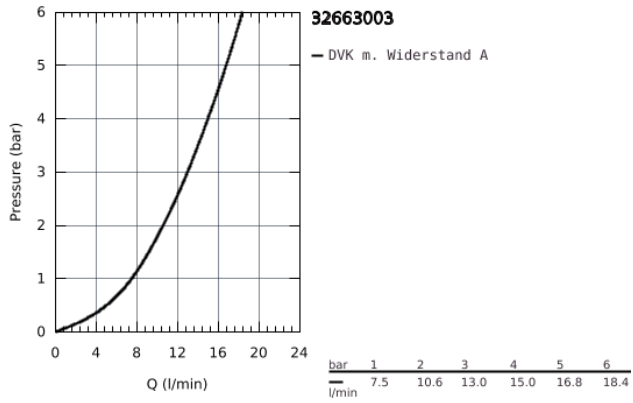

32 663 003 CONCETTO EINHAND-SPÜLTISCHBATTERIE, 1/2"

PRODUKTBESCHREIBUNG

- Farbe: chrom
- hoher Auslauf
- Einlochmontage
- GROHE Long-Life Oberfläche
- GROHE SilkMove 35 mm Keramikkartusche
- GROHE EasyDock
- getrennte innenliegende Wasserwege - kein Kontakt mit Blei oder Nickel innerhalb der Armatur
- herausziehbare Laminarbrause
- variabel einstellbare Mengenbegrenzung
- schwenkbarer Rohauslauf
- Schwenkbereich 360°
- Eigensicher gegen Rückfließen
- flexible Anschlussschläuche
- Befestigungsset aus Metall

32 663 003 **CONCETTO EINHAND-SPÜLTISCHBATTERIE, 1/2"**

32 663 003 **CONCETTO EINHAND-SPÜLTISCHBATTERIE, 1/2"**

ERSATZTEILE, April 2020 – jetzt

- 1: Hebel (Bestell-Nr. 46754000)
- 2: Kartusche (Bestell-Nr. 46374000)
- 3: Brauseschlauch (Bestell-Nr. 48293000)
- 4: Auslaufbrause (Bestell-Nr. 46757000)
- 4.1: Mousseur (Bestell-Nr. 13929000)
- 4.2: Rückflussverhinderer (Bestell-Nr. 08565000)
- 5: Befestigungsset (Bestell-Nr. 48477000)
- 6: Kupplung (Bestell-Nr. 46338000)
- 6.1: O-Ring Ø10xØ2,2 (Bestell-Nr. 0057500M)
- 7: Steckschlüssel (Bestell-Nr. 19332000)*