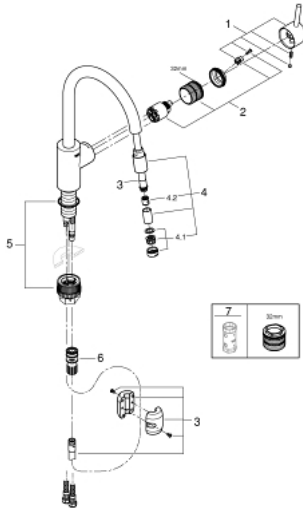

32 663 003 CONCETTO EINHAND-SPÜLTISCHBATTERIE, 1/2"

PRODUKTBESCHREIBUNG

- Farbe: chrom
- hoher Auslauf
- Einlochmontage
- GROHE Long-Life Oberfläche
- GROHE SilkMove 35 mm Keramikkartusche
- GROHE EasyDock
- getrennte innenliegende Wasserwege - kein Kontakt mit Blei oder Nickel innerhalb der Armatur
- herausziehbare Laminarbrause
- variabel einstellbare Mengenbegrenzung
- schwenkbarer Rohauslauf
- Schwenkbereich 360°
- Eigensicher gegen Rückfließen
- flexible Anschlussschläuche
- Befestigungsset aus Metall

32 663 003 **CONCETTO EINHAND-SPÜLTISCHBATTERIE, 1/2"**

32 663 003 **CONCETTO EINHAND-SPÜLTISCHBATTERIE, 1/2"**

ERSATZTEILE, April 2020 – jetzt

- 1: Hebel (Bestell-Nr. 46754000)
- 2: Kartusche (Bestell-Nr. 46374000)
- 3: Brauseschlauch (Bestell-Nr. 48293000)
- 4: Auslaufbrause (Bestell-Nr. 46757000)
- 4.1: Mousseur (Bestell-Nr. 13929000)
- 4.2: Rückflussverhinderer (Bestell-Nr. 08565000)
- 5: Befestigungsset (Bestell-Nr. 48477000)
- 6: Kupplung (Bestell-Nr. 46338000)
- 6.1: O-Ring Ø10xØ2,2 (Bestell-Nr. 0057500M)
- 7: Steckschlüssel (Bestell-Nr. 19332000)*