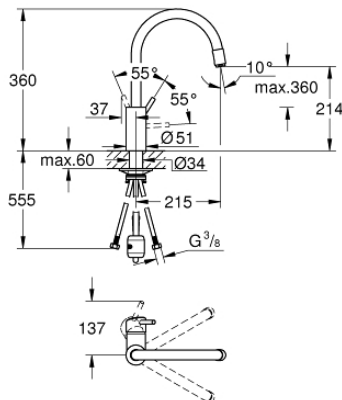

32 663 003 CONCETTO EINHAND-SPÜLTISCHBATTERIE, 1/2"

PRODUKTBESCHREIBUNG

- Farbe: chrom
- hoher Auslauf
- Einlochmontage
- GROHE Long-Life Oberfläche
- GROHE SilkMove 35 mm Keramikkartusche
- GROHE EasyDock
- getrennte innenliegende Wasserwege - kein Kontakt mit Blei oder Nickel innerhalb der Armatur
- herausziehbare Laminarbrause
- variabel einstellbare Mengenbegrenzung
- schwenkbarer Rohauslauf
- Schwenkbereich 360°
- Eigensicher gegen Rückfließen
- flexible Anschlussschläuche
- Befestigungsset aus Metall

32 663 003 **CONCETTO EINHAND-SPÜLTISCHBATTERIE, 1/2"**

32 663 003 **CONCETTO EINHAND-SPÜLTISCHBATTERIE, 1/2"**

ERSATZTEILE, April 2020 – jetzt

- 1: Hebel (Bestell-Nr. 46754000)
- 2: Kartusche (Bestell-Nr. 46374000)
- 3: Brauseschlauch (Bestell-Nr. 48293000)
- 4: Auslaufbrause (Bestell-Nr. 46757000)
- 4.1: Mousseur (Bestell-Nr. 13929000)
- 4.2: Rückflussverhinderer (Bestell-Nr. 08565000)
- 5: Befestigungsset (Bestell-Nr. 48477000)
- 6: Kupplung (Bestell-Nr. 46338000)
- 6.1: O-Ring Ø10xØ2,2 (Bestell-Nr. 0057500M)
- 7: Steckschlüssel (Bestell-Nr. 19332000)*