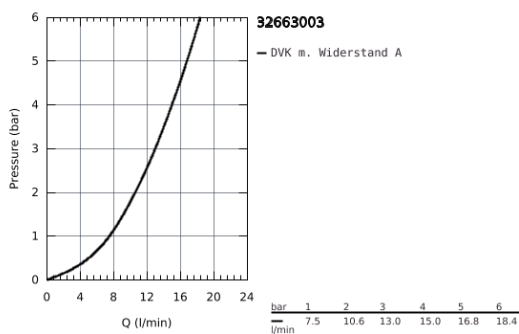

32 663 003 CONCETTO EINHAND-SPÜLTISCHBATTERIE, 1/2"

PRODUKTBESCHREIBUNG

- Farbe: chrom
- hoher Auslauf
- Einlochmontage
- GROHE Long-Life Oberfläche
- GROHE SilkMove 35 mm Keramikkartusche
- GROHE EasyDock
- getrennte innenliegende Wasserwege - kein Kontakt mit Blei oder Nickel innerhalb der Armatur
- herausziehbare Laminarbrause
- variabel einstellbare Mengenbegrenzung
- schwenkbarer Rohauslauf
- Schwenkbereich 360°
- Eigensicher gegen Rückfließen
- flexible Anschlussschläuche
- Befestigungsset aus Metall

32 663 003 **CONCETTO EINHAND-SPÜLTISCHBATTERIE, 1/2"**

32 663 003 **CONCETTO EINHAND-SPÜLTISCHBATTERIE, 1/2"**

ERSATZTEILE, April 2020 – jetzt

- 1: Hebel (Bestell-Nr. 46754000)
- 2: Kartusche (Bestell-Nr. 46374000)
- 3: Brauseschlauch (Bestell-Nr. 48293000)
- 4: Auslaufbrause (Bestell-Nr. 46757000)
- 4.1: Mousseur (Bestell-Nr. 13929000)
- 4.2: Rückflussverhinderer (Bestell-Nr. 08565000)
- 5: Befestigungsset (Bestell-Nr. 48477000)
- 6: Kupplung (Bestell-Nr. 46338000)
- 6.1: O-Ring Ø10xØ2,2 (Bestell-Nr. 0057500M)
- 7: Steckschlüssel (Bestell-Nr. 19332000)*