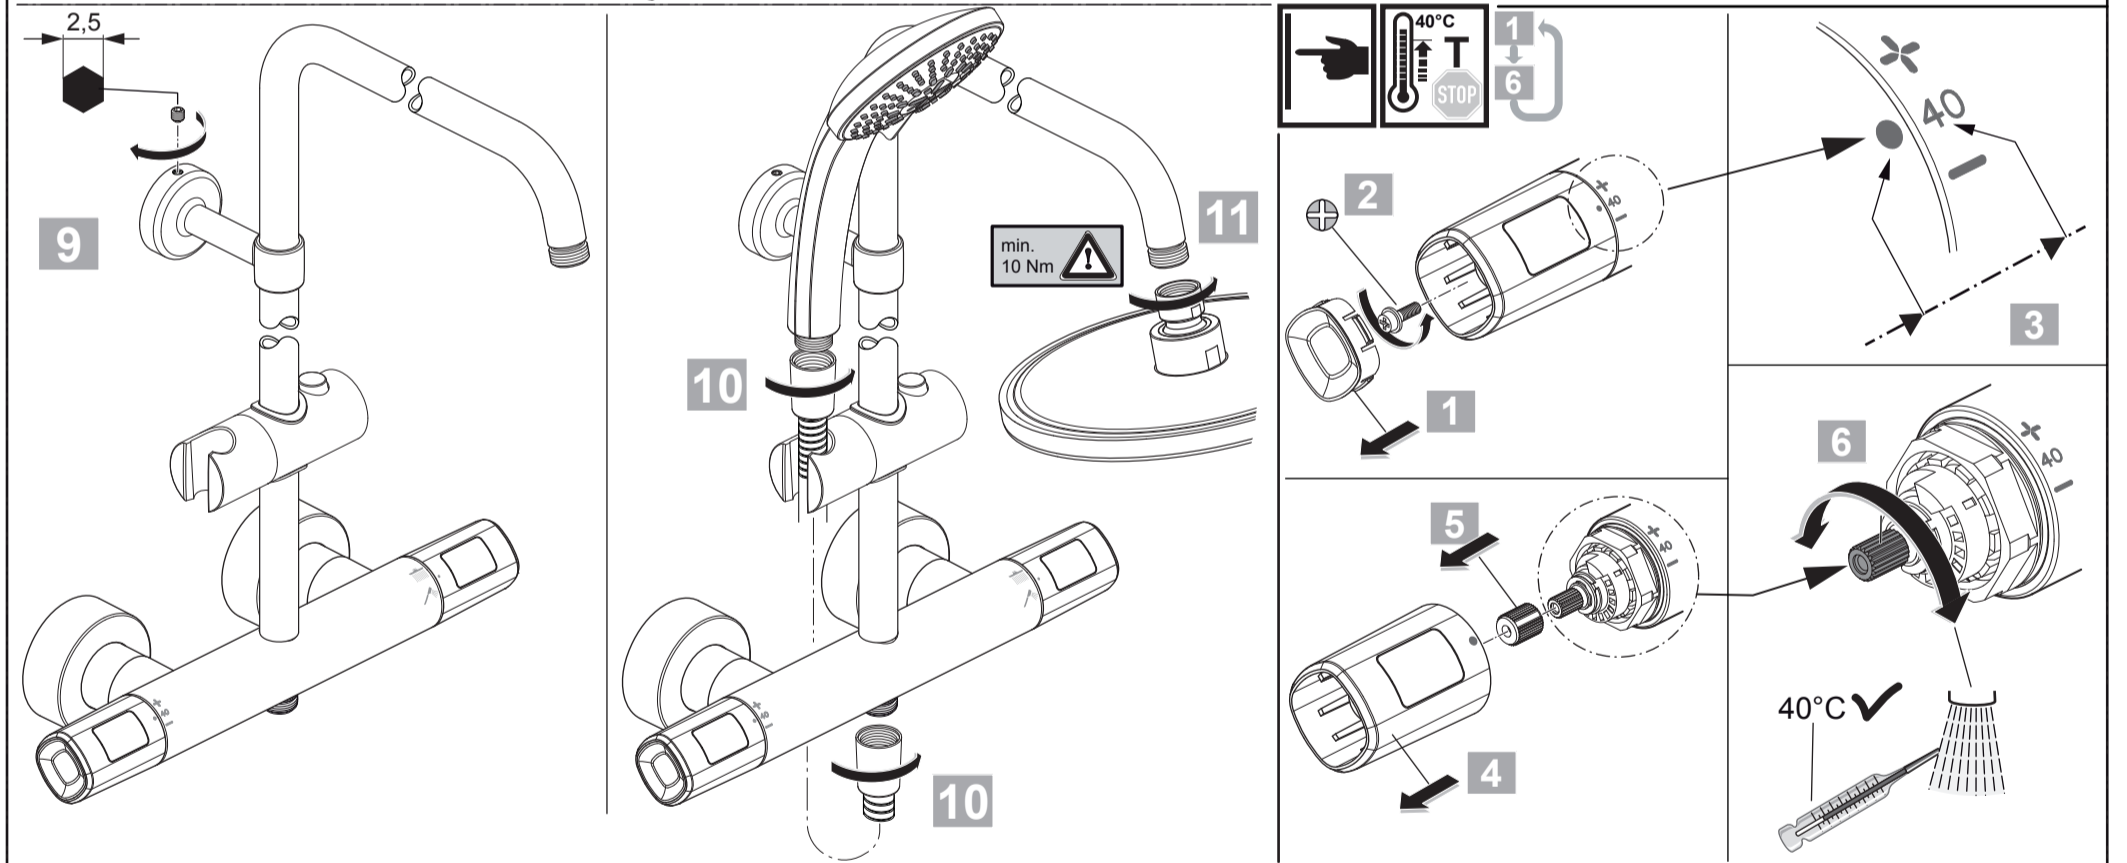

www.idealstandardinternational.com

	P	bar		MAX. 10		Q	(3 bar)
	T	°C		MAX. 80		l/min	
				65		8	
				55		12	