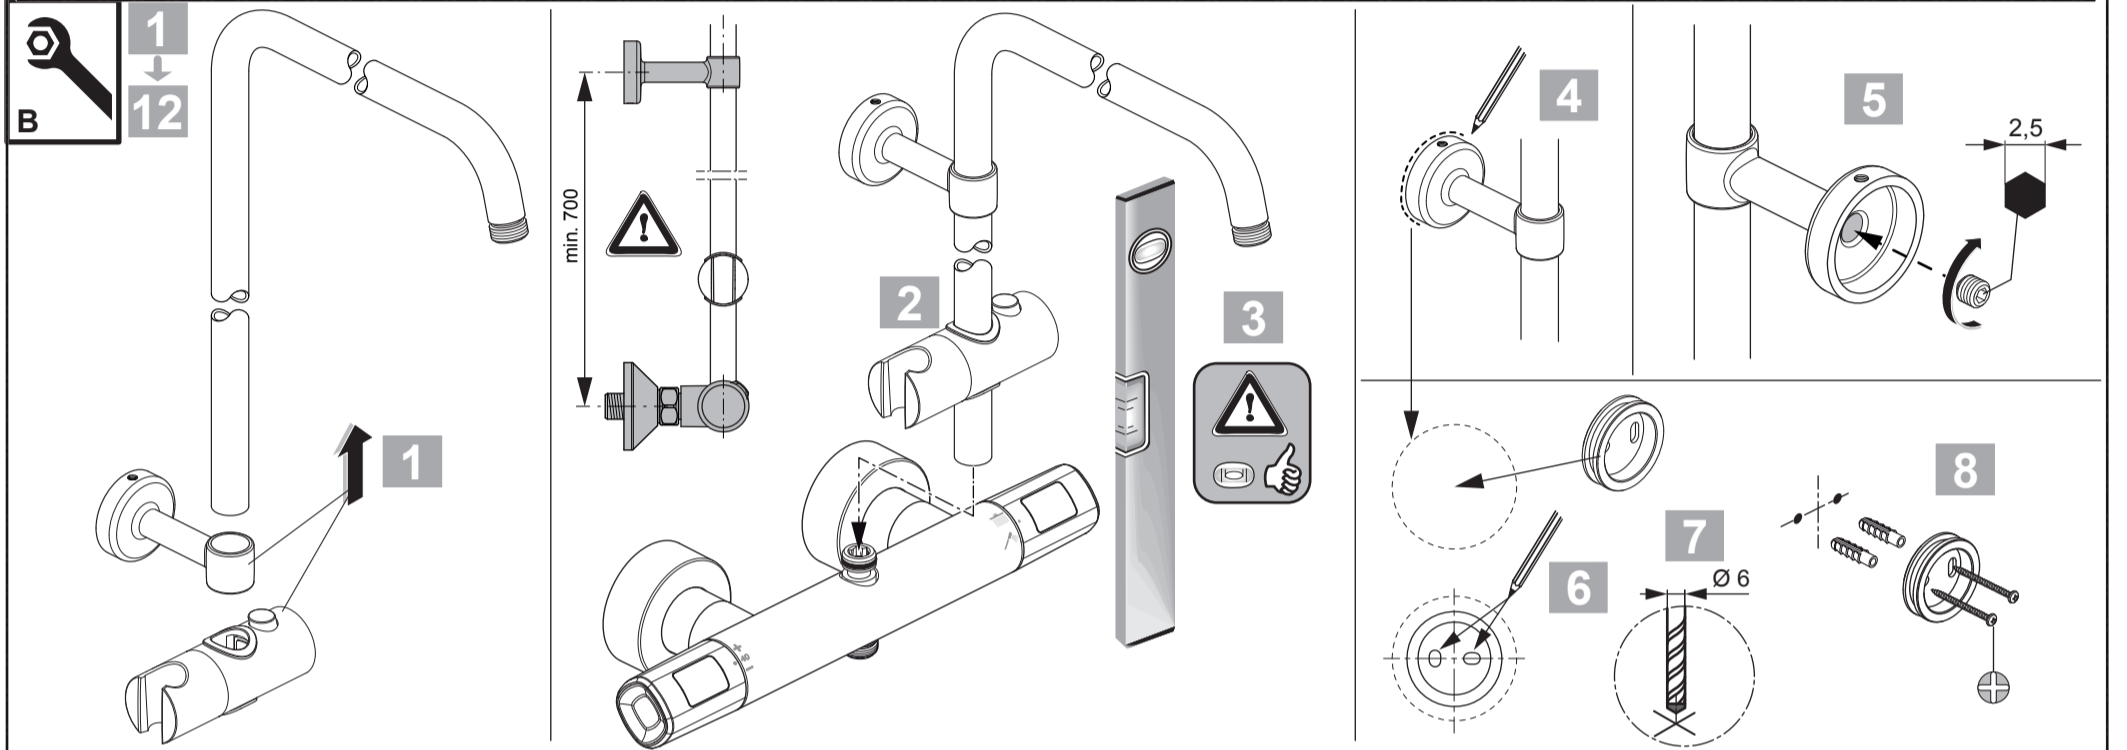

www.idealstandardinternational.com

	P	bar		MAX. 10		Q	(3 bar)
	T	°C		MAX. 80		l/min	
				65		8	
				55		12	