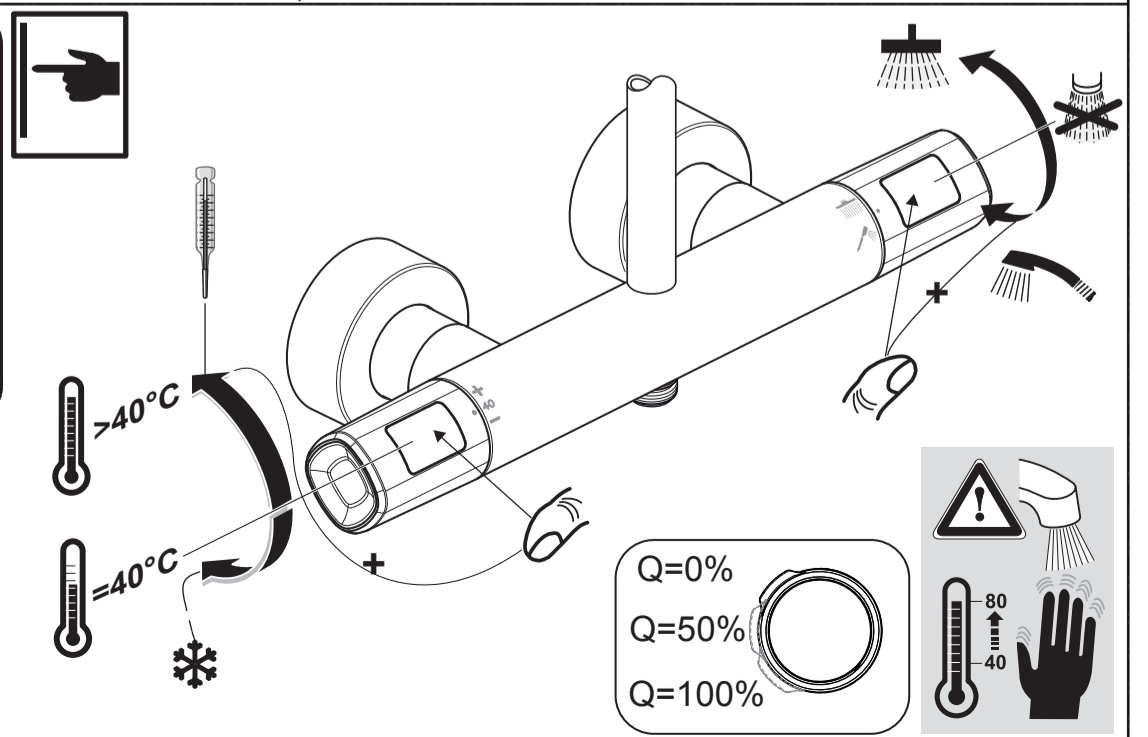

www.idealstandardinternational.com

	P	bar		MAX. 10		Q	(3 bar)
	T	°C		MAX. 80		l/min	
				65		8	
				55		12	