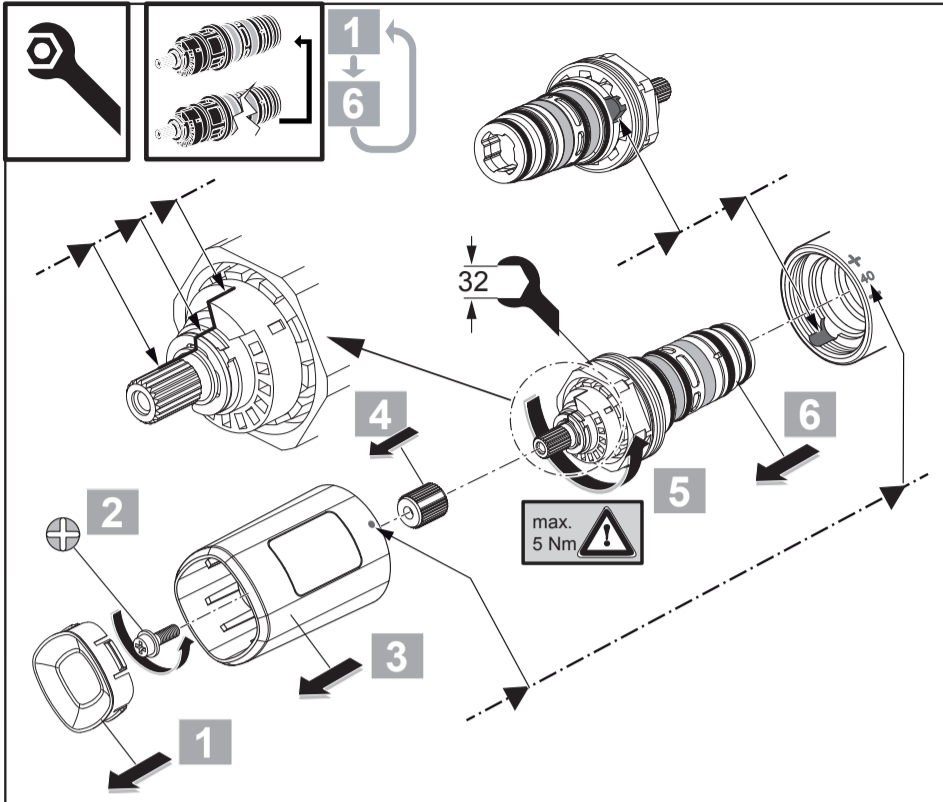

Pos.	Part No.
1	A 861 386 AA
2	A 861 371 NU
3	A 861 375 NU
4	A 861 376 NU
5	A 861 374 NU
6	A 861 372 NU
7	B 961 016 AA
8	A 861 385 NU
9	A 4109 AA
10	B 2232 AA
11	A 861 377 AA
	A 861 330 AA
12	B 960 976 AA
13	A 861 331 AA

www.idealstandardinternational.com

	P	bar		MAX. 10		Q	(3 bar)
	T	°C		MAX. 80		l/min	
				65		8	
				55		12	