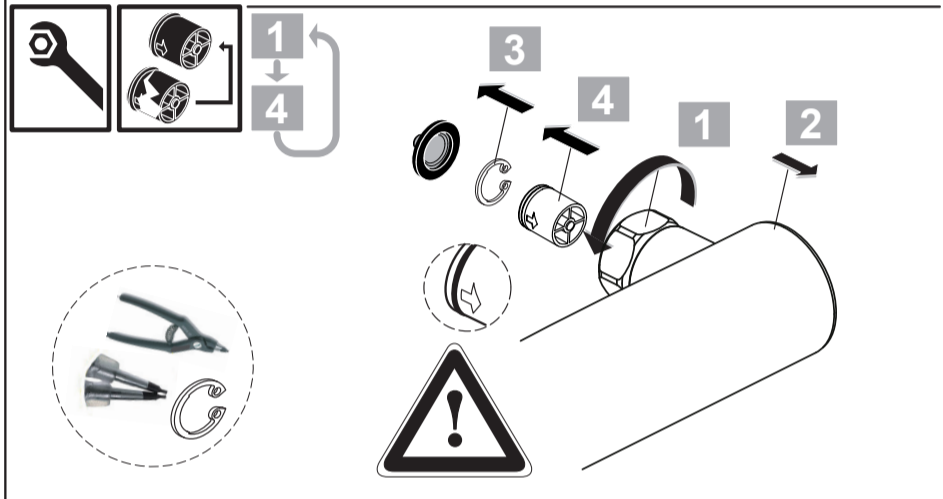

Pos.	Part No.
1	A 861 386 AA
2	A 861 371 NU
3	A 861 375 NU
4	A 861 376 NU
5	A 861 374 NU
6	A 861 372 NU
7	B 961 016 AA
8	A 861 385 NU
9	A 4109 AA
10	B 2232 AA
11	A 861 377 AA
	A 861 330 AA
12	B 960 976 AA
13	A 861 331 AA

www.idealstandardinternational.com

	P	bar		MAX. 10		Q	(3 bar)
	T	°C		MAX. 80		l/min	
				65		8	
				55		12	