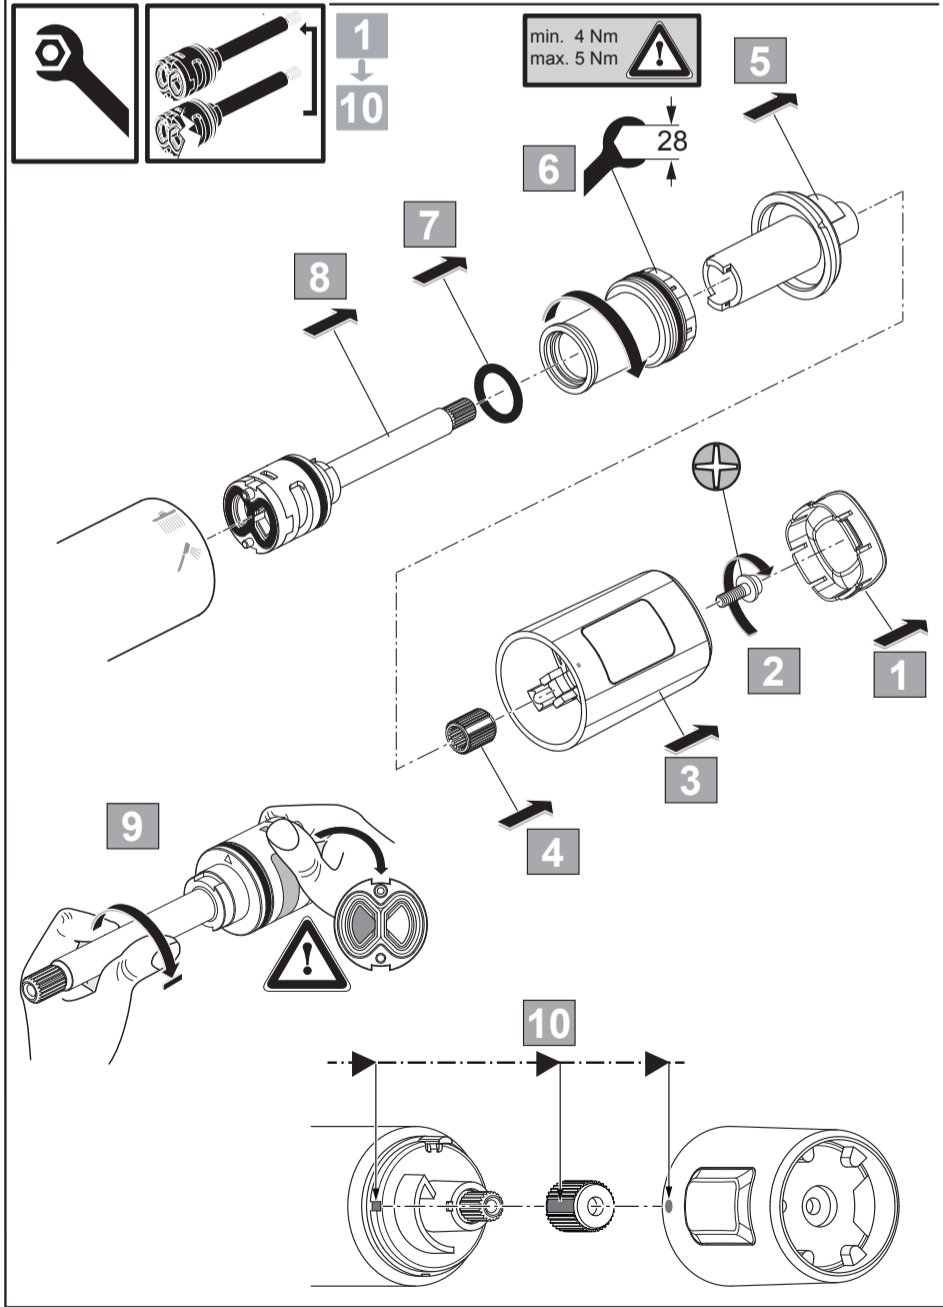

Pos.	Part No.
1	A 861 386 AA
2	A 861 371 NU
3	A 861 375 NU
4	A 861 376 NU
5	A 861 374 NU
6	A 861 372 NU
7	B 961 016 AA
8	A 861 385 NU
9	A 4109 AA
10	B 2232 AA
11	A 861 377 AA
	A 861 330 AA
12	B 960 976 AA
13	A 861 331 AA

www.idealstandardinternational.com

	P	bar		MAX. 10		Q	(3 bar)
	T	°C		MAX. 80		l/min	
				65		8	
				55		12	