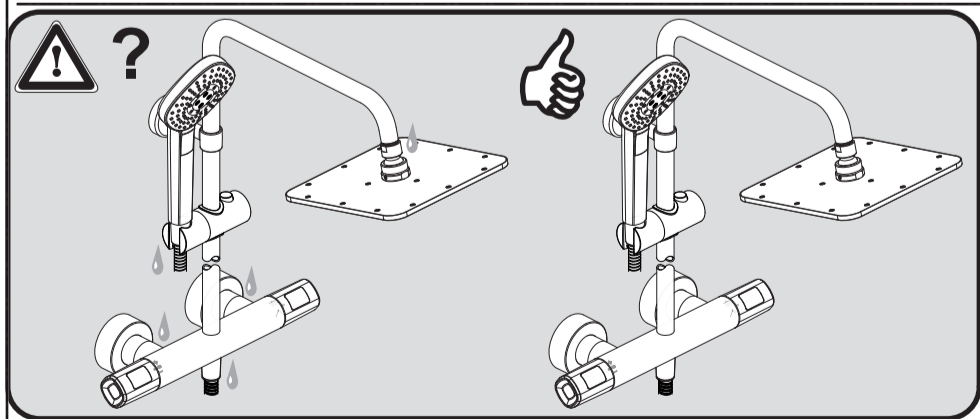

www.idealstandardinternational.com

	P	bar		MAX. 10		Q	(3 bar)
	T	°C		MAX. 80		l/min	
				65		8	
				55		12	