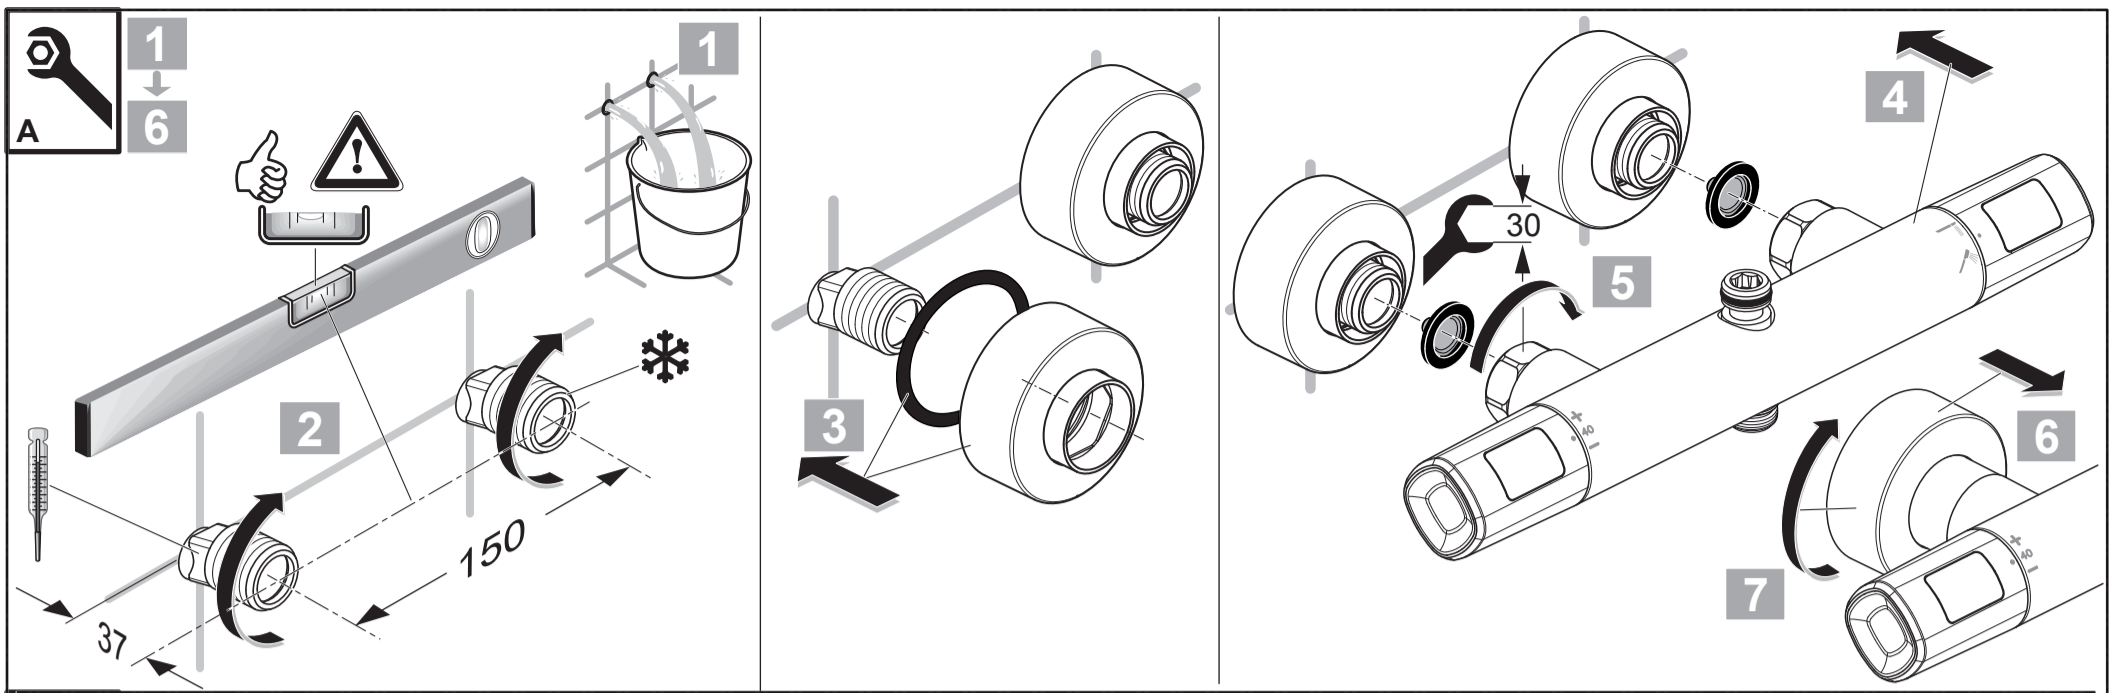

www.idealstandardinternational.com

	P	bar		MAX. 10		Q	(3 bar)
	T	°C		MAX. 80		l/min	
				65		8	
				55		12	