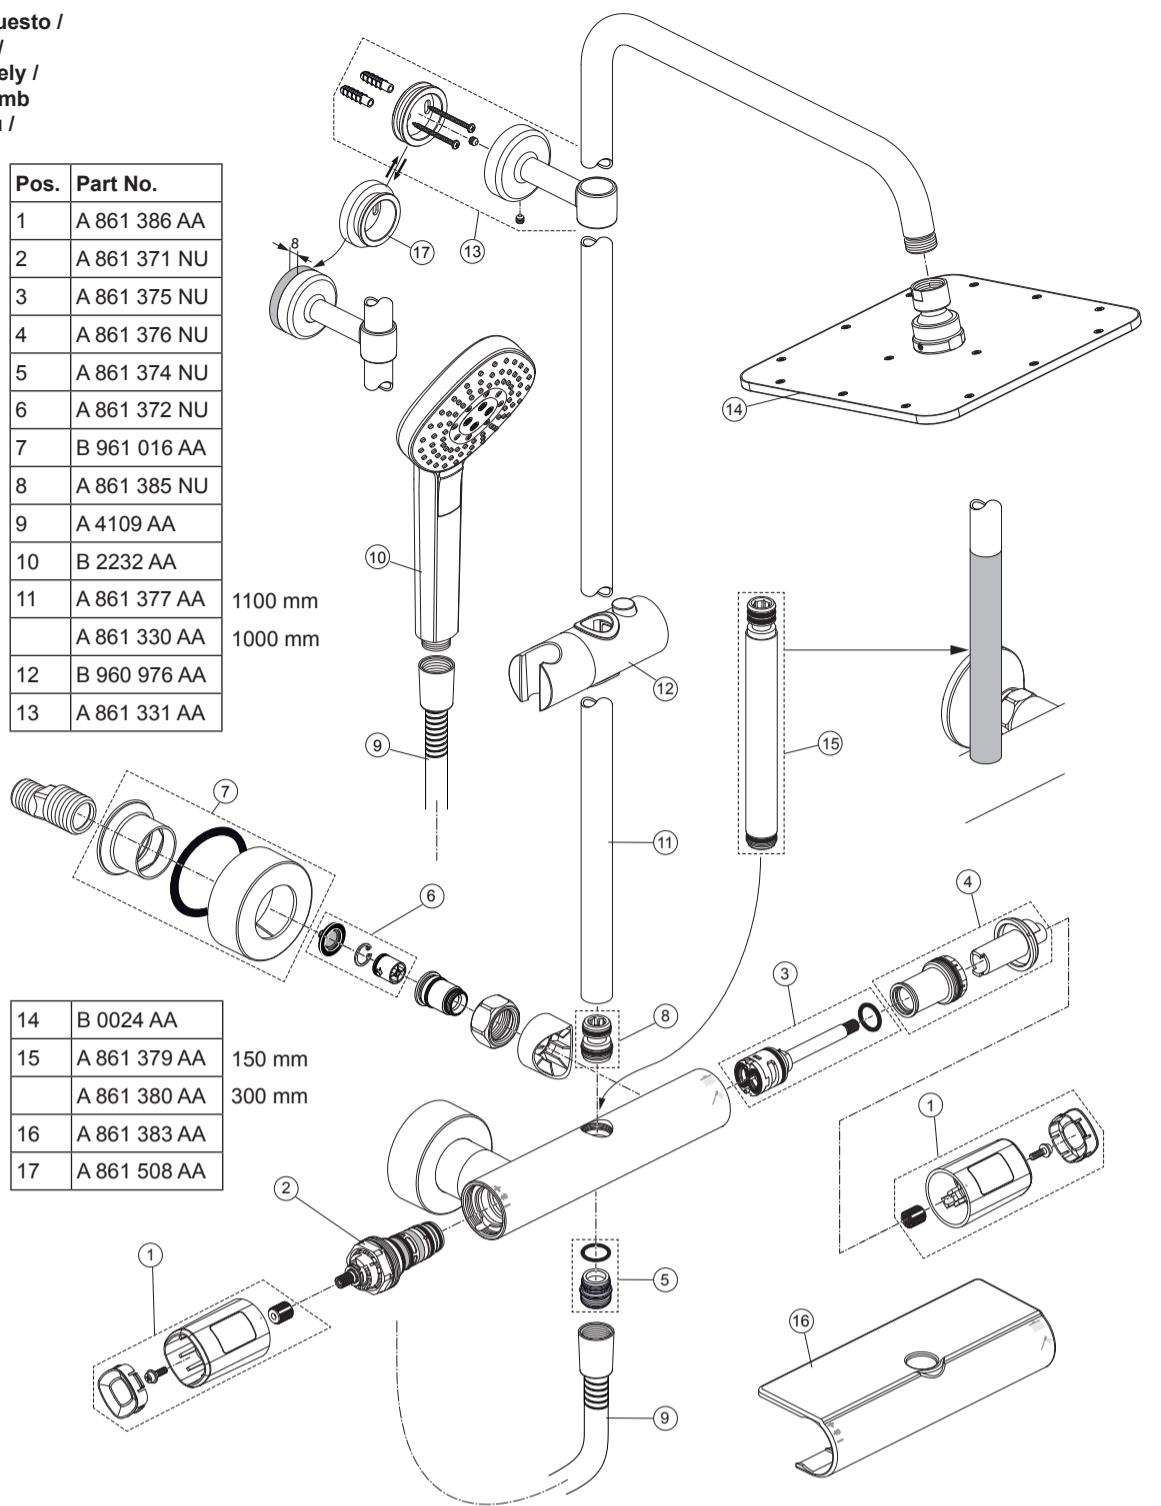

Pos.	Part No.
1	A 861 386 AA
2	A 861 371 NU
3	A 861 375 NU
4	A 861 376 NU
5	A 861 374 NU
6	A 861 372 NU
7	B 961 016 AA
8	A 861 385 NU
9	A 4109 AA
10	B 2232 AA
11	A 861 377 AA
	A 861 330 AA
12	B 960 976 AA
13	A 861 331 AA

14	B 0024 AA
15	A 861 379 AA
	A 861 380 AA
16	A 861 383 AA
17	A 861 508 AA

Ideal Standard

CERATHERM T100
A 7240 ..

0520 / A 868 573
Made in Germany