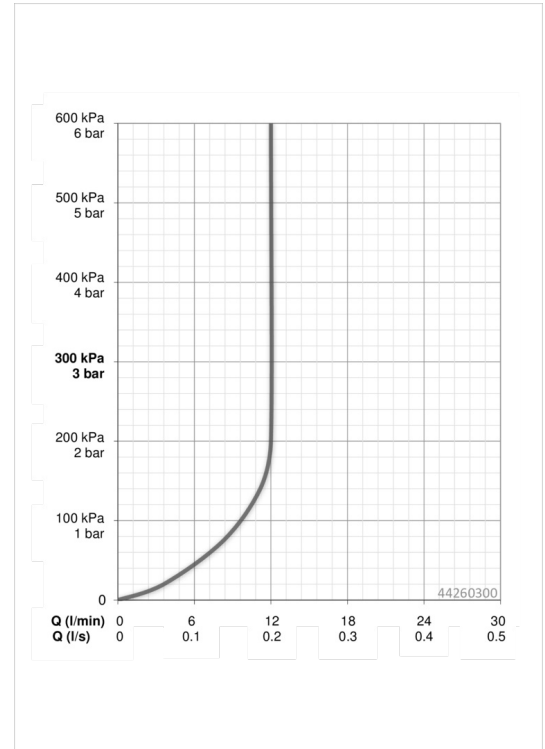

EAN: 4015474252844  
[static.hansa.com/44260300](http://static.hansa.com/44260300)

- Dusche
- Wandmontage
- Chrom
- Kopfbrause, Eco-Durchfluss, Schwenkbare Kugelgelenk, Anti-Kalk-Technik
- Regen

### Durchflusseigenschaften

Durchfluss bei 3 bar (mit Durchflussregler) **12.0 l/min**

### Technische Eigenschaften

DN-Größe (Nennmaß) **DN15**  
 Warmwasserversorgung **max. +65°C**  
 Arbeitsdruck **0.5-10 bar**  
 Projection **357 mm**  
 Werkstoff **Messing**