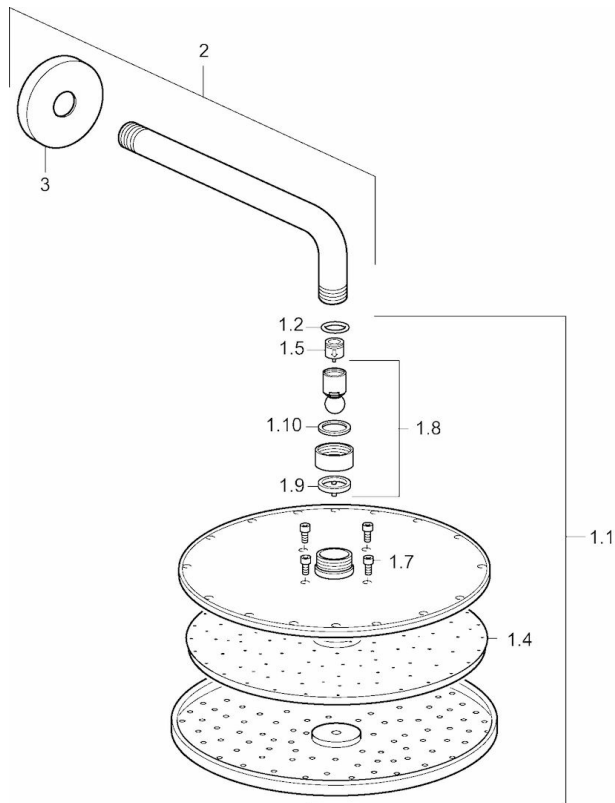

### Durchflusseigenschaften

Durchfluss bei 3 bar (mit Durchflussregler) **12.0 l/min**

### Technische Eigenschaften

DN-Größe (Nennmaß) **DN15**  
 Warmwasserversorgung **max. +65°C**  
 Arbeitsdruck **0.5-10 bar**  
 Projection **357 mm**  
 Werkstoff **Messing**

### SP44260300

	Name	Art.-Nr.
1.1	Kopfbrause, d 300 mm	59913746
1.4	Düsenplatte, d 300 mm, (-2019)	59913752
1.6	Durchflussbegrenzer	59913753
1.7	Schraube	59913754
2	Brausearm ohne Kopfbrause, L=350	59913748
3	Rosette, d 65mm	59913750