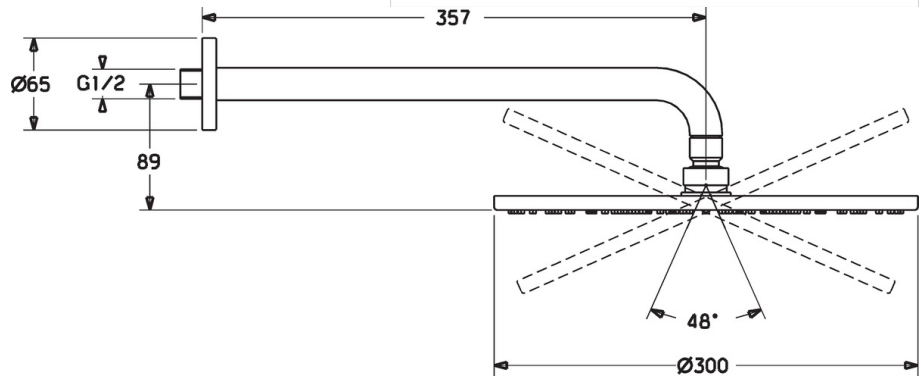

EAN: 4015474252844  
[static.hansa.com/44260300](http://static.hansa.com/44260300)

- Dusche
- Wandmontage
- Chrom
- Kopfbrause, Eco-Durchfluss, Schwenkbare Kugelgelenk, Anti-Kalk-Technik
- Regen

### Technische Eigenschaften

DN-Größe (Nennmaß) **DN15**  
 Warmwasserversorgung **max. +65°C**  
 Arbeitsdruck **0.5-10 bar**  
 Projection **357 mm**  
 Werkstoff **Messing**

### SP44260300

	Name	Art.-Nr.
1.1	Kopfbrause, d 300 mm	59913746
1.4	Düsenplatte, d 300 mm, (-2019)	59913752
1.6	Durchflussbegrenzer	59913753
1.7	Schraube	59913754
2	Brausearm ohne Kopfbrause, L=350	59913748
3	Rosette, d 65mm	59913750