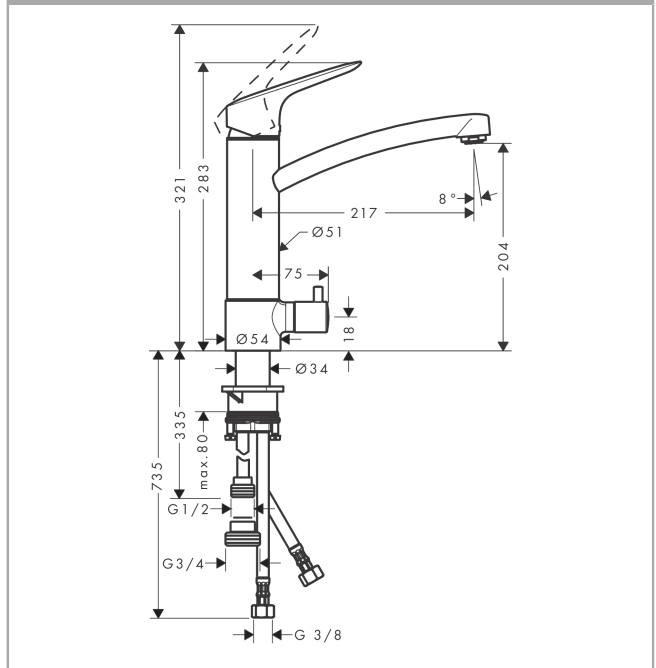

Logis M31
Einhebel-Küchenmischer 220, Geräteabsperrenteil, 1jet
 Oberflächen: **Chrom** Artikelnummer: **71834000**

Beschreibung

Merkmale

- ComfortZone 220
- Schwenkbereich 120°
- Normalstrahl
- maximale Durchflussmenge bei 3 bar: 12 l/min
- Keramikmischsystem
- Temperaturbegrenzung einstellbar
- für Durchlauferhitzer geeignet
- PA-IX 19316/IIA

Technologie

Produktabbildung

Maßzeichnung

Durchflussdiagramm

Logis M31
Einhebel-Küchenmischer 220, Geräteabsperrenteil, 1jet
 Oberflächen: **Chrom** Artikelnummer: **71834000**

Explosionszeichnung

Baujahr: >02/15

Logis M31

Einhebel-Küchenmischer 220, Geräteabsperrenteil, 1jet

Oberflächen: **Chrom** Artikelnummer: **71834000**

Ersatzteilliste

Baujahr: >02/15

Pos.	Beschreibung	Artikelnummer	PG	VE
1	Griff	92465000	98	1
2	Griffstopfen	96338000	98	1
3	Kappe	97995000	98	1
4	Mutter	97996000	98	1
5	O-Ring 41x2	98212000	98	1
6	Kartusche kpl.	92730000	98	1
7	Sicherungsschraube	95140000	98	1
8	Dichtung	95008000	98	1
9	Auslauf kpl.	98349000	98	1
10	Luftsprudler M24x1 (15 l/min)	13913000	98	1
11	Adapter für Kartusche	98750000	98	1
12	O-Ring 30x2	98186000	98	1
13	Dichtungsset	98702000	98	1
14	O-Ring 36x2,5	98190000	98	1
15	Anschlagring	92211000	98	1
16	Griff	95629000	98	1
17	Schnappeinsatz mit Schraube	98932000	98	1
18	Absperreinheit rechts schließend	98817000	98	1
19	Befestigungsteil	97523000	98	1
20	Schaftbefestigung kpl. (Ø 34)	95049000	98	1
21	Gleitring	97548000	98	1
22	Flachdichtung	97674000	98	1
23	Anschlusschlauch 900 mm M8x0,75 G3/8	96316000	98	1
24	O-Ring 7x1,5	98422000	98	1
25	Reduziernippel	92844000	98	1
26	Dichtungsset	95581000	98	1