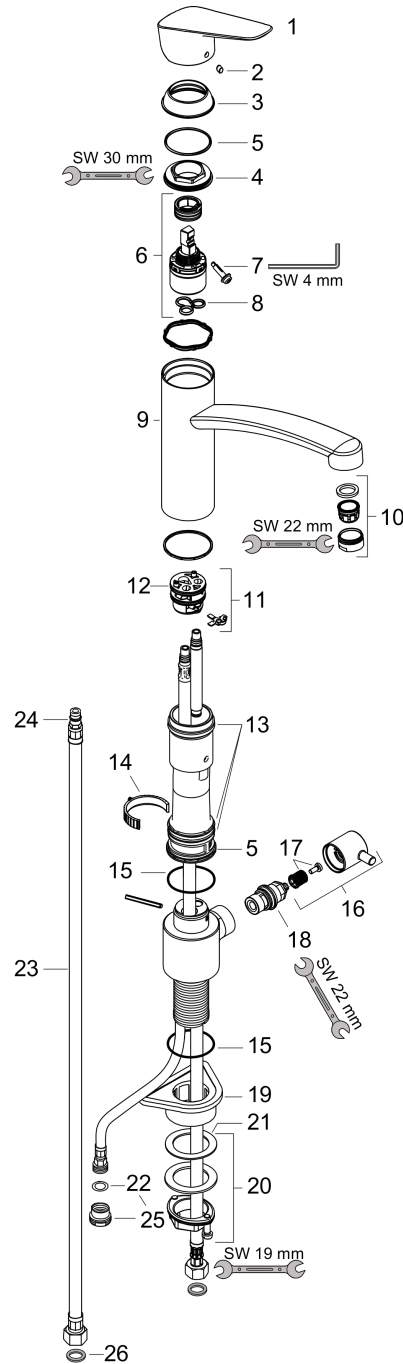

Logis M31
Einhebel-Küchenmischer 220, Geräteabsperrenteil, 1jet
 Oberflächen: **Chrom** Artikelnummer: **71834000**

Beschreibung

Merkmale

- ComfortZone 220
- Schwenkbereich 120°
- Normalstrahl
- maximale Durchflussmenge bei 3 bar: 12 l/min
- Keramikmischsystem
- Temperaturbegrenzung einstellbar
- für Durchlauferhitzer geeignet
- PA-IX 19316/IIA

Technologie

Produktabbildung

Maßzeichnung

Durchflussdiagramm

Logis M31
Einhebel-Küchenmischer 220, Geräteabsperrenteil, 1jet
 Oberflächen: **Chrom** Artikelnummer: **71834000**

Explosionszeichnung

Baujahr: >02/15

Logis M31

Einhebel-Küchenmischer 220, Geräteabsperrenteil, 1jet

Oberflächen: **Chrom** Artikelnummer: **71834000**

Ersatzteilliste

Baujahr: >02/15

Pos.	Beschreibung	Artikelnummer	PG	VE
1	Griff	92465000	98	1
2	Griffstopfen	96338000	98	1
3	Kappe	97995000	98	1
4	Mutter	97996000	98	1
5	O-Ring 41x2	98212000	98	1
6	Kartusche kpl.	92730000	98	1
7	Sicherungsschraube	95140000	98	1
8	Dichtung	95008000	98	1
9	Auslauf kpl.	98349000	98	1
10	Luftsprudler M24x1 (15 l/min)	13913000	98	1
11	Adapter für Kartusche	98750000	98	1
12	O-Ring 30x2	98186000	98	1
13	Dichtungsset	98702000	98	1
14	O-Ring 36x2,5	98190000	98	1
15	Anschlagring	92211000	98	1
16	Griff	95629000	98	1
17	Schnappeinsatz mit Schraube	98932000	98	1
18	Absperreinheit rechts schließend	98817000	98	1
19	Befestigungsteil	97523000	98	1
20	Schaftbefestigung kpl. (Ø 34)	95049000	98	1
21	Gleitring	97548000	98	1
22	Flachdichtung	97674000	98	1
23	Anschlusschlauch 900 mm M8x0,75 G3/8	96316000	98	1
24	O-Ring 7x1,5	98422000	98	1
25	Reduziernippel	92844000	98	1
26	Dichtungsset	95581000	98	1