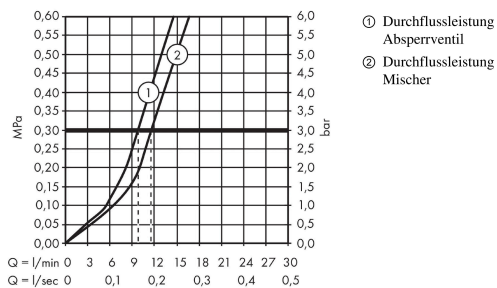

Technologie

Produktabbildung

Maßzeichnung

Durchflussdiagramm

Logis M31
Einhebel-Küchenmischer 220, Geräteabsperrenteil, 1jet
 Oberflächen: **Chrom** Artikelnummer: **71834000**

Explosionszeichnung

Baujahr: >02/15