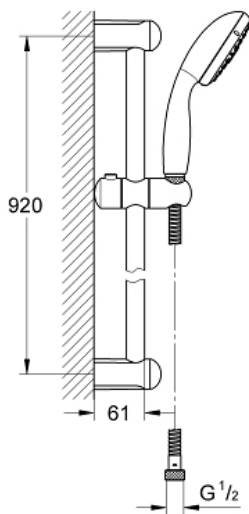

TEMPESTA 100
Brausestangenset 3 Strahlarten
Artikel 28789002

Pure Freude
an Wasser

GROHE

Produktbeschreibung:
Brausestangenset 3 Strahlarten

Spezifikation:

bestehend aus:

Handbrause Tempesta 100 (28 419)

Brausestange Tempesta 900 mm (27 524)

Relaxaflex-Brauseschlauch 1.750 mm (28 154)

GROHE EcoJoy 9,5 l/min Durchflusskonstanthalter

GROHE DreamSpray perfektes Strahlbild

GROHE StarLight Oberfläche

SpeedClean Antikalk-System

ShockProof Silikonring schützt vor

Beschädigung durch Herunterfallen der Brause

Farbe:

□ 28789002 chrom