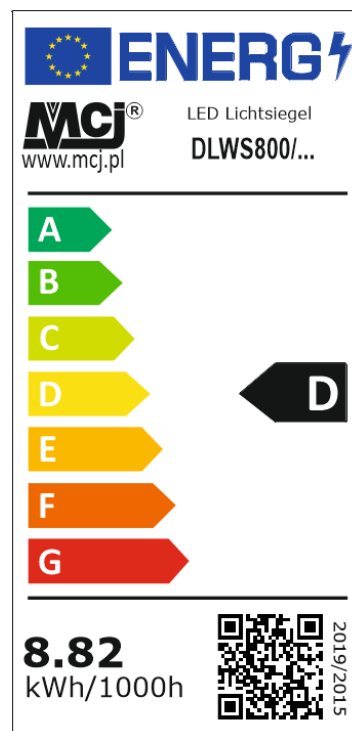

*) Verordnung (EU) 2019/2015