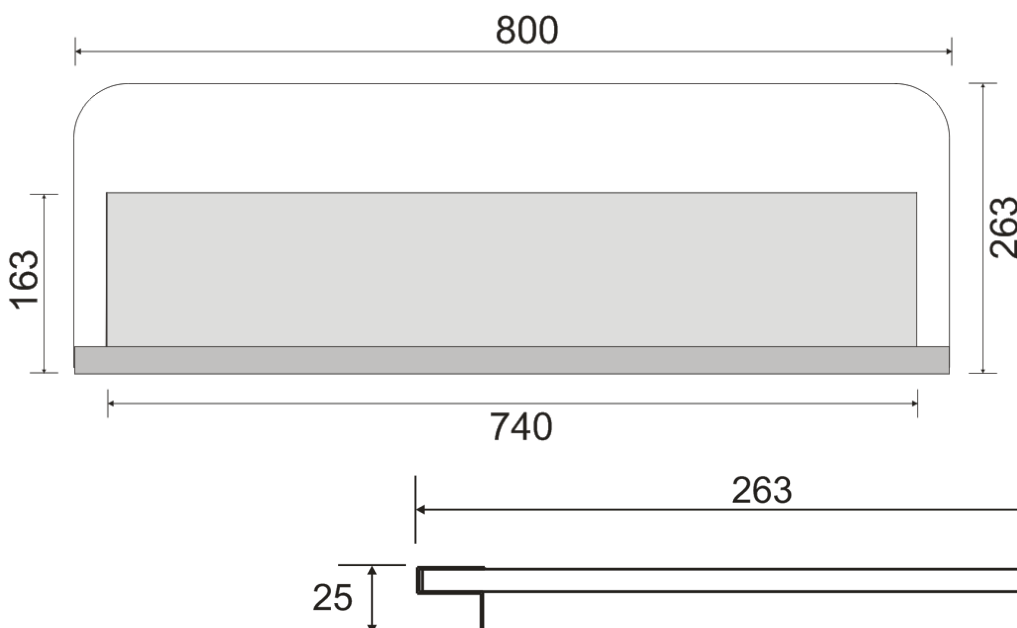

*) Verordnung (EU) 2019/2015