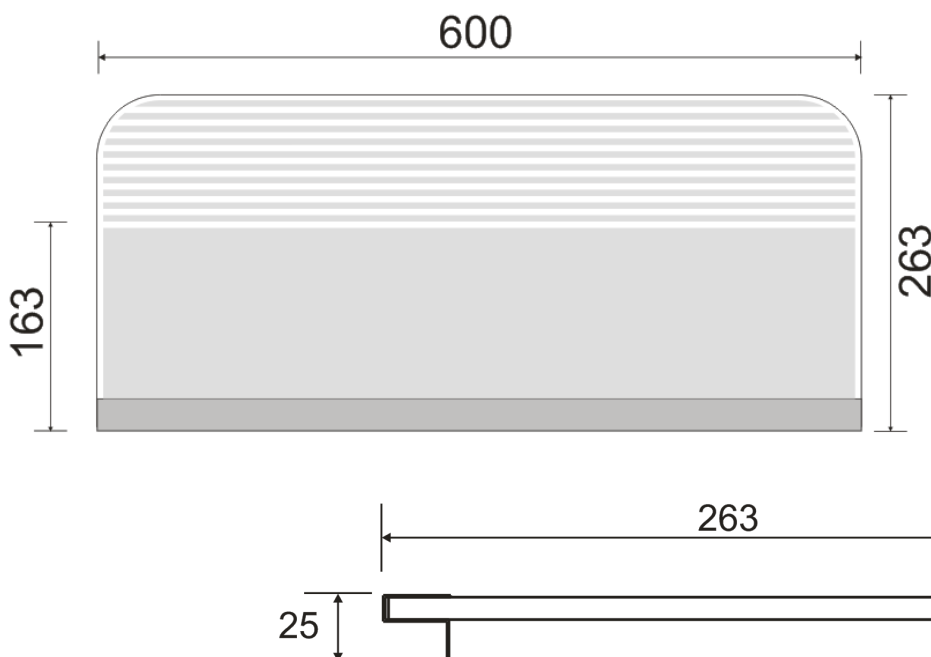

LED LICHTSIEGEL

DLWS600/4/NW – 93 142 93

. Technische Daten

| | | | |
|-------------------------------|-----------------------------|-------------------------|-------------------------|
| LED Leuchte Leistung (W) | 6.52 | Eingangstrom (mA) | max 735 |
| LED Lichtstrom (lm) | 952 | Abmessungen (mm) | 600 x 263 x 25 |
| LED Effektivität*) (lm/W) | ~136 | IP-Schutzklasse | 20 |
| LED Energieeffizienzklassen*) | D | Typ | Nicht wasserfest |
| LED Lebensdauer (St) | 30 000 | Dimmbar (Seite 230V) | - |
| LED Farbtemperatur (K) | 4000 (neutral weiss) | Beleuchtung dimmbar | Ja |
| LED Farbwiedergabeindex (Ra) | >80 | Integrierter LED-dimmer | Nein |
| LED Stromversorgung (V DC) | 12 | Bescheinigung | CE |
| Eingangsspannung (V AC) | - | Schutzklasse | III |

. Etiketten

. Zeichnungen

*) Verordnung (EU) 2019/2015