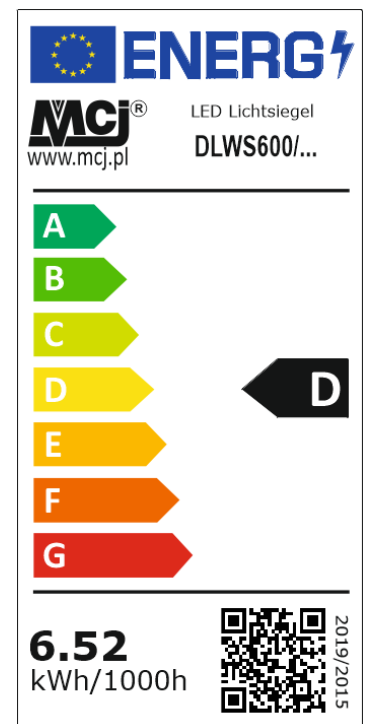

LED LICHTSIEGEL

DLWS600/4/NW – 93 142 93

. Technische Daten

| | | | |
|-------------------------------|-----------------------------|-------------------------|-------------------------|
| LED Leuchte Leistung (W) | 6.52 | Eingangstrom (mA) | max 735 |
| LED Lichtstrom (lm) | 952 | Abmessungen (mm) | 600 x 263 x 25 |
| LED Effektivität*) (lm/W) | ~136 | IP-Schutzklasse | 20 |
| LED Energieeffizienzklassen*) | D | Typ | Nicht wasserfest |
| LED Lebensdauer (St) | 30 000 | Dimmbar (Seite 230V) | - |
| LED Farbtemperatur (K) | 4000 (neutral weiss) | Beleuchtung dimmbar | Ja |
| LED Farbwiedergabeindex (Ra) | >80 | Integrierter LED-dimmer | Nein |
| LED Stromversorgung (V DC) | 12 | Bescheinigung | CE |
| Eingangsspannung (V AC) | - | Schutzklasse | III |

. Etiketten

. Zeichnungen

*) Verordnung (EU) 2019/2015