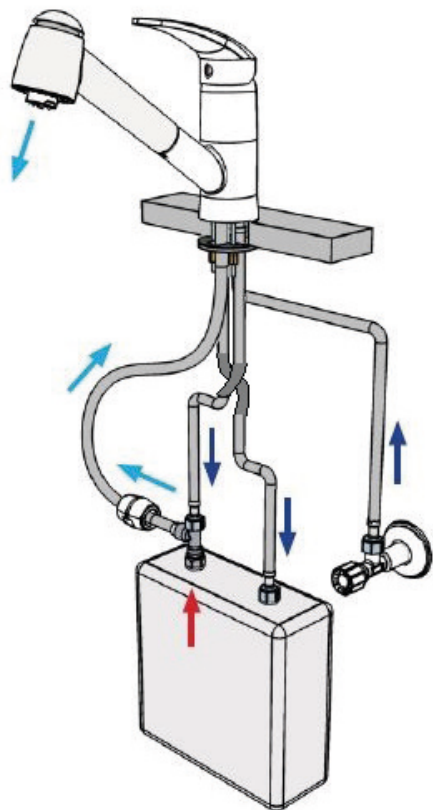

ISTRUZIONI DI MONTAGGIO - Lavello bocca girevole con doccia estraibile a bassa pressione
MOUNTING INSTRUCTIONS - Sink mixer low pressure with pull-out shower
MONTAGEANLEITUNG - Spültischmischer Niederdruck mit ausziehbarer Dusche

IT: Schema funzionamento
EN: Functioning scheme
DE: Funktionsschema

IT: Montaggio lavello
EN: Mounting of the sink
DE: Montage der Spüle