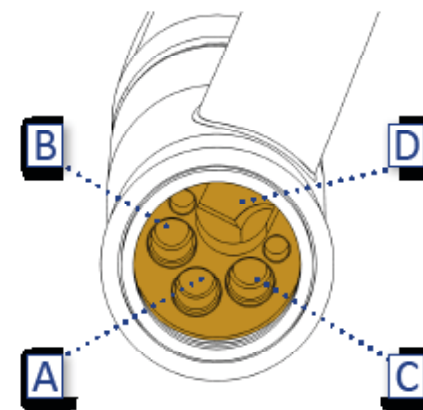

ISTRUZIONI DI MONTAGGIO - Lavello bocca girevole con doccia estraibile a bassa pressione
MOUNTING INSTRUCTIONS - Sink mixer low pressure with pull-out shower
MONTAGEANLEITUNG - Spültischmischer Niederdruck mit ausziehbarer Dusche

IT: Schema funzionamento
EN: Functioning scheme
DE: Funktionsschema

IT: Montaggio lavello
EN: Mounting of the sink
DE: Montage der Spüle