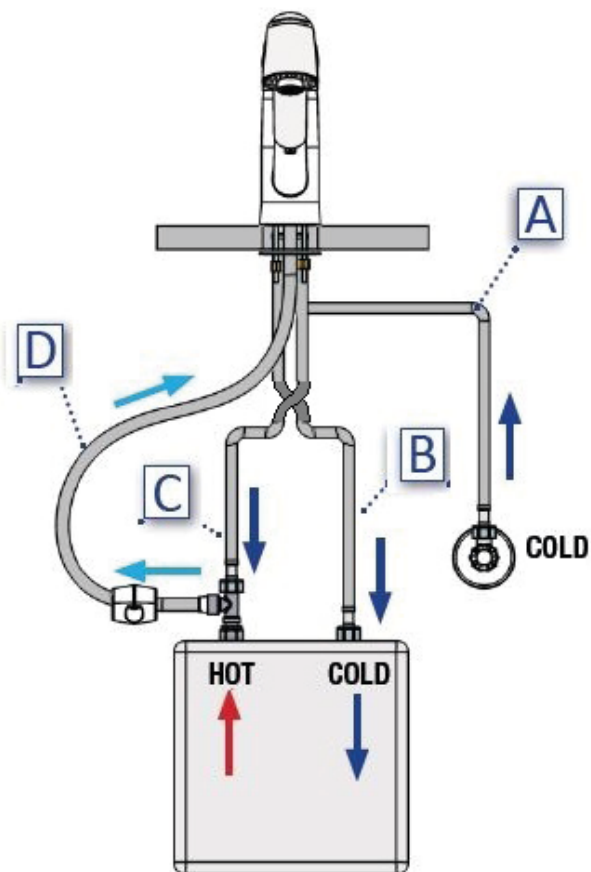

ISTRUZIONI DI MONTAGGIO - Lavello bocca girevole con doccia estraibile a bassa pressione
MOUNTING INSTRUCTIONS - Sink mixer low pressure with pull-out shower
MONTAGEANLEITUNG - Spültischmischer Niederdruck mit ausziehbarer Dusche

IT: Schema funzionamento
EN: Functioning scheme
DE: Funktionsschema

IT: Montaggio lavello
EN: Mounting of the sink
DE: Montage der Spüle