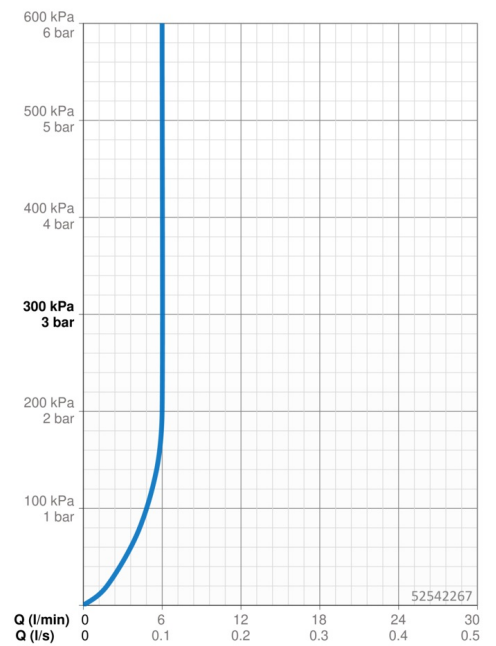

EAN: 4057304017223
static.hansa.com/52542267

- Waschtisch
- Einhebelmischer, Seitenbedient
- Standmontage
- Chrom
- Schwenkbarer Auslauf
- PCA® konstante Durchflussleistung unabhängig vom Fließdruck
- Einhandbedienhebel/Griff, Pinhebel, Hebel mit W+K-Kennzeichnung
- Ablaufgarnitur mit Zugstange
- Temperaturbegrenzer
- ø 3.0 Steuerpatrone mit keramischen Dichtscheiben zur Wassermengen- und Temperatureinstellung
- Anschluss über flexible Druckschläuche
- Armaturenkörper aus entzinkungsbeständigem Messing (DZR)

Technische Daten

Durchflusseigenschaften

Durchfluss bei 3 bar (mit Durchflussregler) **6.0 l/min**

Technische Eigenschaften

Warmwasserversorgung **max. +70°C**
Arbeitsdruck **0.5-10 bar**
Anschlussgröße **G3/8**
Ausladung **152 mm**
Sicherungseinrichtung (EN1717) **AA**
Werkstoff **Messing**

Vorschriften

EN Standard **EN 817**

Zulassungen und Deklarationen

EPD **S-P-06391**