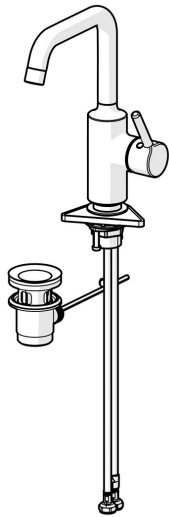

EAN: 4057304017223
static.hansa.com/52542267

- Waschtisch
- Einhebelmischer, Seitenbedient
- Standmontage
- Chrom
- Schwenkbarer Auslauf
- PCA® konstante Durchflussleistung unabhängig vom Fließdruck
- Einhandbedienhebel/Griff, Pinhebel, Hebel mit W+K-Kennzeichnung
- Ablaufgarnitur mit Zugstange
- Temperaturbegrenzer
- ø 3.0 Steuerpatrone mit keramischen Dichtscheiben zur Wassermengen- und Temperatureinstellung
- Anschluss über flexible Druckschläuche
- Armaturenkörper aus entzinkungsbeständigem Messing (DZR)

Technische Daten

Durchflusseigenschaften

Durchfluss bei 3 bar (mit Durchflussregler) **6.0 l/min**

Technische Eigenschaften

Warmwasserversorgung **max. +70°C**
 Arbeitsdruck **0.5-10 bar**
 Anschlussgröße **G3/8**
 Ausladung **152 mm**
 Sicherungseinrichtung (EN1717) **AA**
 Werkstoff **Messing**

Vorschriften

EN Standard **EN 817**

Zulassungen und Deklarationen

EPD **S-P-06391**

Ersatzteile

SP52552267

	Name	Art.-Nr.
01	Luftsprudler, 6 l/min	59914428
02	Auslauf hoch	1012809V
03	Auslaufdichtung	59914266
04	Kartusche, 3.0	1014428V
05	Spann-Mutter, M34x1.5	1012133V
06	Abdeckkappe	1012132V
07	Hebel	1001749V
08	Dekorkappe	1012105V
09	Befestigungssatz	59913479
10	PVC-Befestigungsplatte	59910008