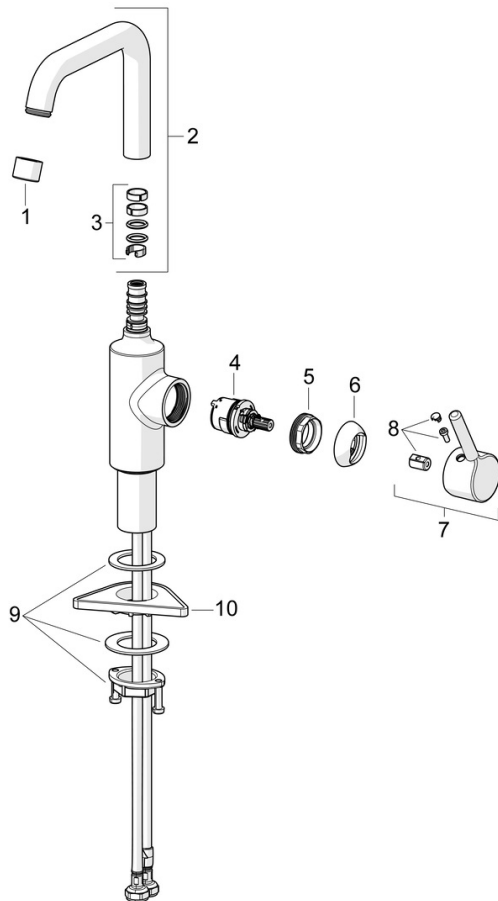

EAN: 4057304017223
static.hansa.com/52542267

- Waschtisch
- Einhebelmischer, Seitenbedient
- Standmontage
- Chrom
- Schwenkbarer Auslauf
- PCA® konstante Durchflussleistung unabhängig vom Fließdruck
- Einhandbedienhebel/Griff, Pinhebel, Hebel mit W+K-Kennzeichnung
- Ablaufgarnitur mit Zugstange
- Temperaturbegrenzer
- ø 3.0 Steuerpatrone mit keramischen Dichtscheiben zur Wassermengen- und Temperatureinstellung
- Anschluss über flexible Druckschläuche
- Armaturenkörper aus entzinkungsbeständigem Messing (DZR)

Technische Daten

Durchflusseigenschaften

Durchfluss bei 3 bar (mit Durchflussregler) **6.0 l/min**

Technische Eigenschaften

Warmwasserversorgung **max. +70°C**
 Arbeitsdruck **0.5-10 bar**
 Anschlussgröße **G3/8**
 Ausladung **152 mm**
 Sicherungseinrichtung (EN1717) **AA**
 Werkstoff **Messing**

Vorschriften

EN Standard **EN 817**

Zulassungen und Deklarationen

EPD **S-P-06391**

Ersatzteile

SP52552267

	Name	Art.-Nr.
01	Luftsprudler, 6 l/min	59914428
02	Auslauf hoch	1012809V
03	Auslaufdichtung	59914266
04	Kartusche, 3.0	1014428V
05	Spann-Mutter, M34x1.5	1012133V
06	Abdeckkappe	1012132V
07	Hebel	1001749V
08	Dekorkappe	1012105V
09	Befestigungssatz	59913479
10	PVC-Befestigungsplatte	59910008