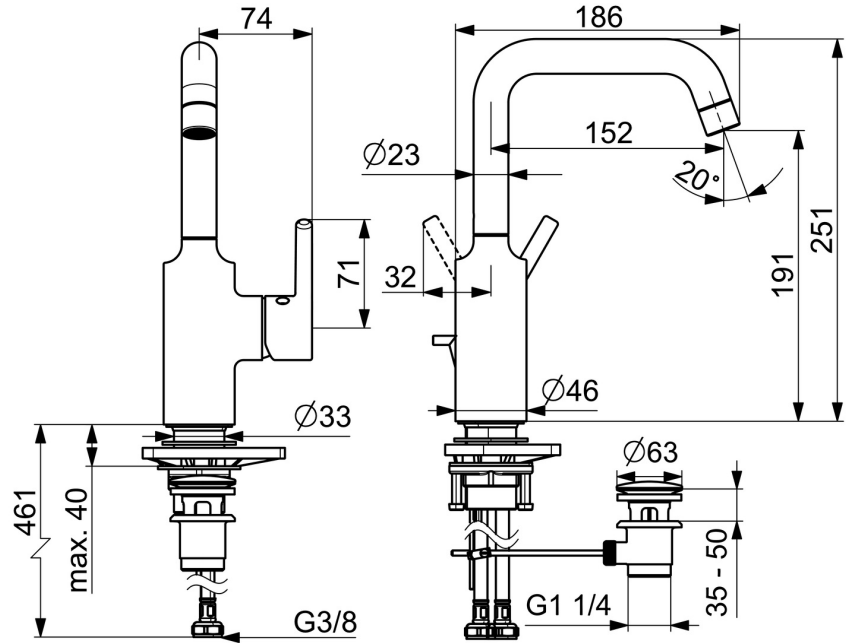

EAN: 4057304017223
static.hansa.com/52542267

- Waschtisch
- Einhebelmischer, Seitenbedient
- Standmontage
- Chrom
- Schwenkbarer Auslauf
- PCA® konstante Durchflussleistung unabhängig vom Fließdruck
- Einhandbedienhebel/Griff, Pinhebel, Hebel mit W+K-Kennzeichnung
- Ablaufgarnitur mit Zugstange
- Temperaturbegrenzer
- ø 3.0 Steuerpatrone mit keramischen Dichtscheiben zur Wassermengen- und Temperatureinstellung
- Anschluss über flexible Druckschläuche
- Armaturenkörper aus entzinkungsbeständigem Messing (DZR)

Technische Daten

Durchflusseigenschaften

Durchfluss bei 3 bar (mit Durchflussregler) **6.0 l/min**

Technische Eigenschaften

Warmwasserversorgung **max. +70°C**
 Arbeitsdruck **0.5-10 bar**
 Anschlussgröße **G3/8**
 Ausladung **152 mm**
 Sicherungseinrichtung (EN1717) **AA**
 Werkstoff **Messing**

Vorschriften

EN Standard **EN 817**

Zulassungen und Deklarationen

EPD **S-P-06391**

Ersatzteile

SP52552267

	Name	Art.-Nr.
01	Luftsprudler, 6 l/min	59914428
02	Auslauf hoch	1012809V
03	Auslaufdichtung	59914266
04	Kartusche, 3.0	1014428V
05	Spann-Mutter, M34x1.5	1012133V
06	Abdeckkappe	1012132V
07	Hebel	1001749V
08	Dekorkappe	1012105V
09	Befestigungssatz	59913479
10	PVC-Befestigungsplatte	59910008