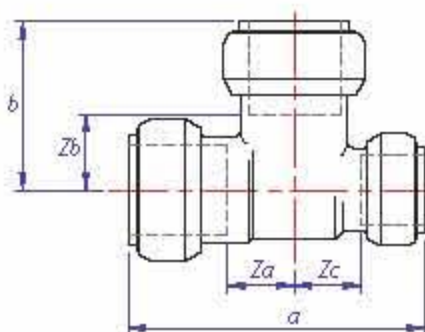

T25 Tee, reduced branch

Size	<i>a</i>	<i>b</i>	<i>Za</i>	<i>Zb</i>	Order code
12 x 12 x 10mm	60	32	7	7	45700
14 x 14 x 12mm	62	33	8	9	45710
15 x 15 x 10mm	59	32	6	8	45715
15 x 15 x 12mm	63	33	8	9	45717
16 x 16 x 12mm	66	33	8	9	45719
16 x 16 x 14mm	67	34	10	10	45722
18 x 18 x 14mm	67	35	10	11	45724
20 x 20 x 16mm	75	36	9	12	45726
22 x 22 x 10mm	70	38	6	14	45730
22 x 22 x 14mm	75	38	9	14	45736
22 x 22 x 15mm	75	38	9	14	45737
22 x 22 x 16mm	75	38	9	14	45739
22 x 22 x 18mm	78	36	10	12	45742
28 x 28 x 15mm	84	40	10	16	45744
28 x 28 x 18mm	87	39	10	15	45745
28 x 28 x 22mm	91	44	12	15	45746

Suitable for:

T26 Tee, one end reduced

Size	<i>a</i>	<i>b</i>	<i>Za</i>	<i>Zb</i>	<i>Zc</i>	Order code
15 x 10 x 15mm	65	34	9	10	9	45780
22 x 15 x 22mm	78	41	9	13	17	45786
22 x 18 x 22mm	78	41	9	13	17	45788
28 x 15 x 28mm	88	48	12	16	25	45790
28 x 18 x 28mm	88	48	11	16	24	45792
28 x 22 x 28mm	92	48	11	15	20	45793