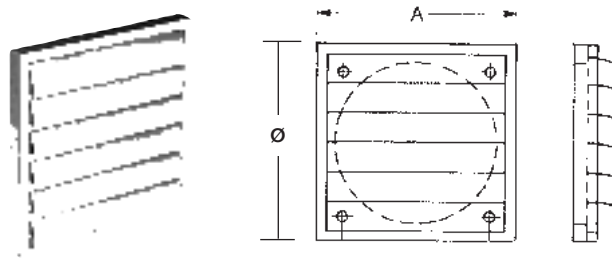

Außenverschlussklappe, PVC

- Selbsttätig öffnende und schließende Lamellen
- Leichte Aufputzmontage mit beiliegenden 4 Schrauben und Dübeln
- PVC, UV-stabil, temperaturbeständig von - 30 bis + 70 °C
- 3 cm Stutzen bei Ø 150 mm

Art.-Nr. *	Ø mm	A/mm	Farbe	WG	
66715 2	150	180 x 180	grau	100	
66720 6	210	245 x 245	grau	100	
66725 1	258	295 x 295	grau	100	
66730 5	310	345 x 345	grau	100	
66735 0	360	395 x 395	grau	100	
66740 4	422	457 x 457	grau	100	
66745 9	462	500 x 500	grau	100	