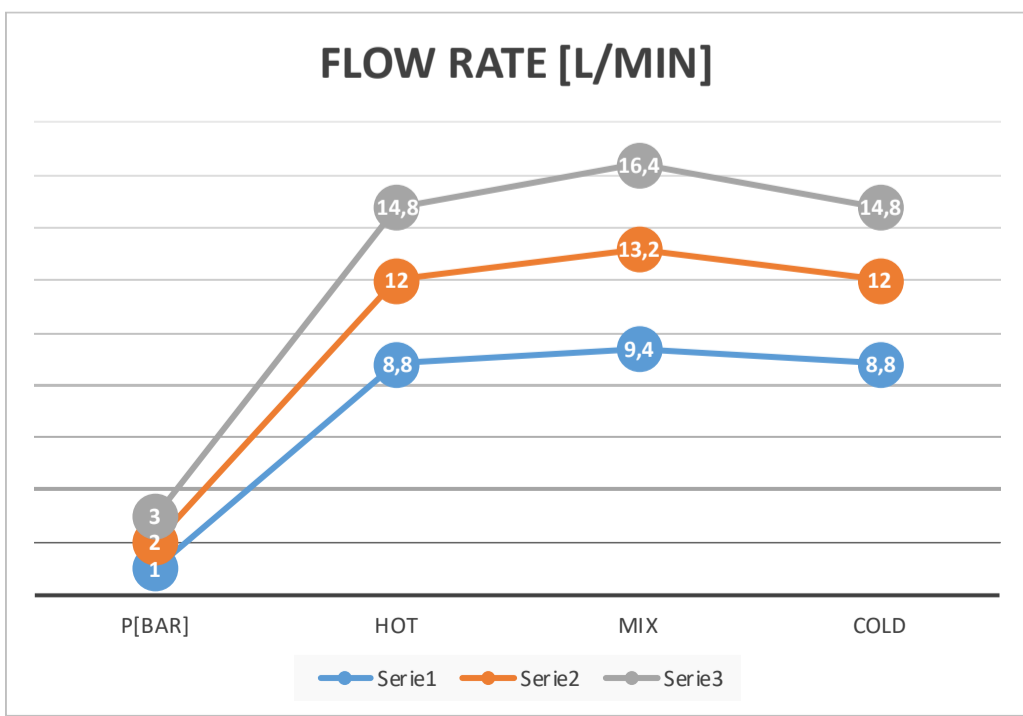

Cod. : 93 066 76 Apice
A