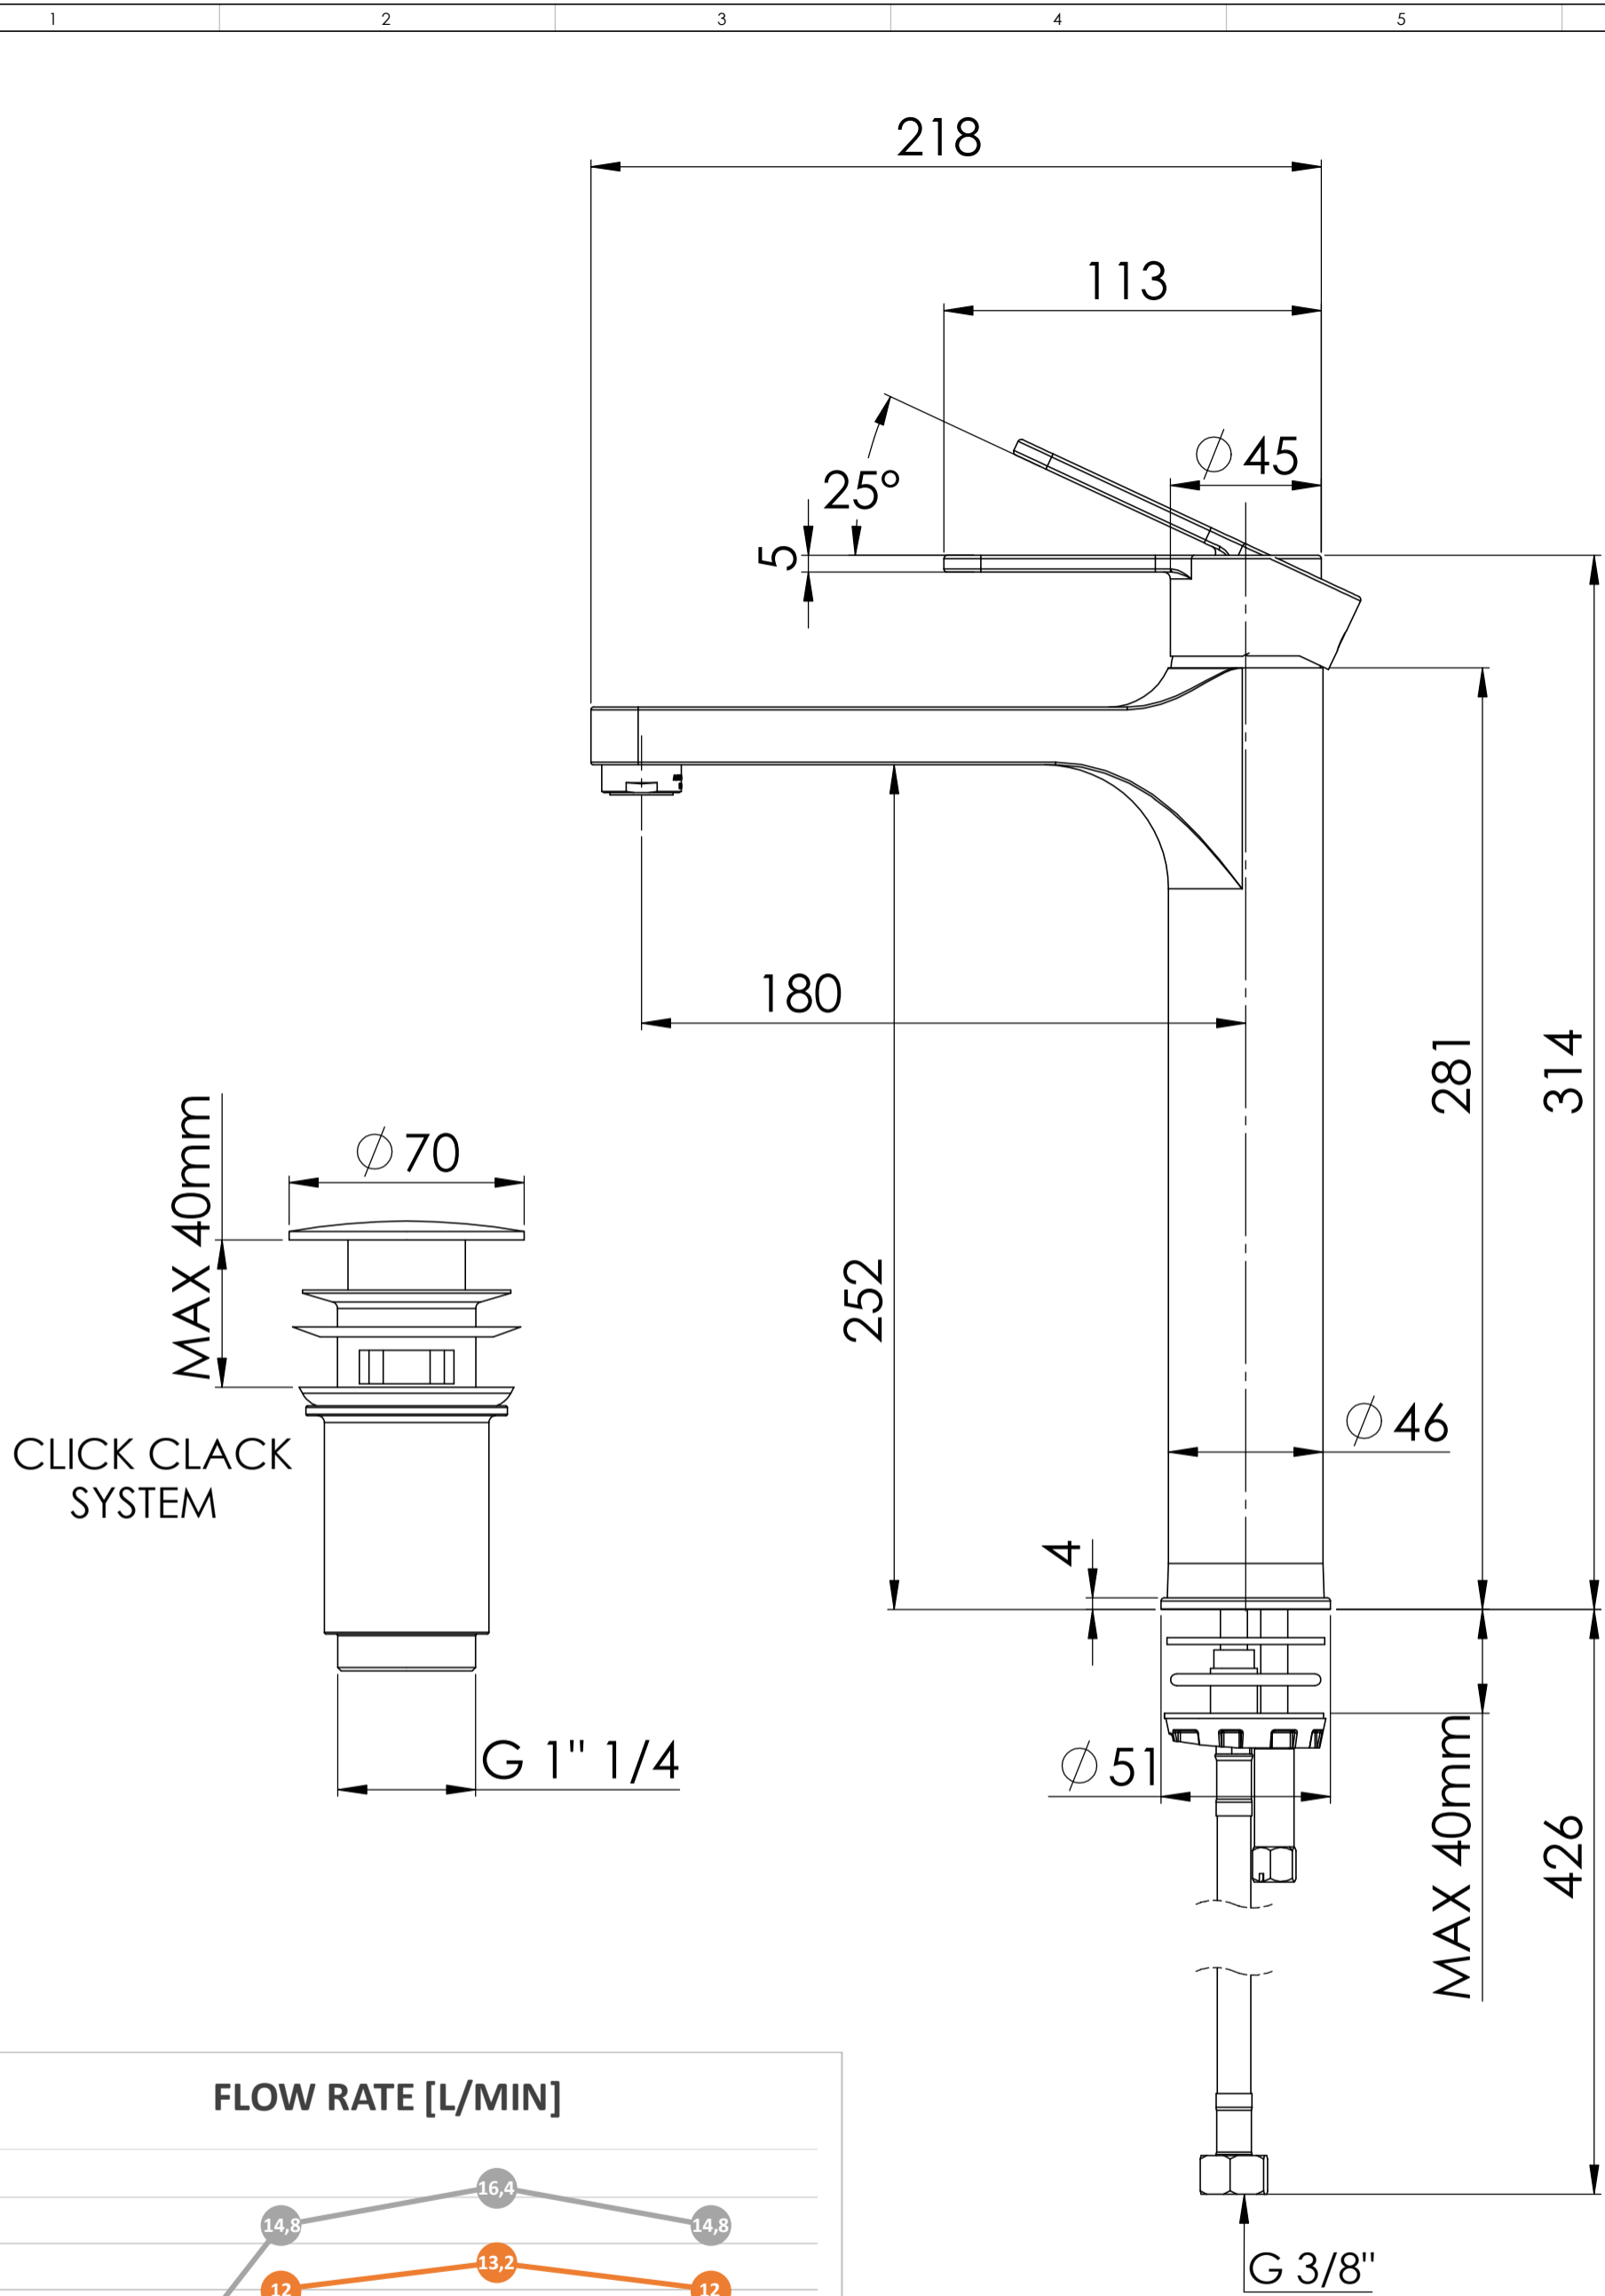

Num. articolo	cod. REMER	cod. DANIEL
1	L10INS	OM605INST
2	OR2670178	OR2670178
3	GR420P	GR4X20P
4	R50	A820
5	GH42L	GH42L
6	CAL10	CROM605CAP
7	114PRS10L	18607XTUB
8	MASR45	SR63045
9	TAMAD	TAMAD
10	83A	A803CR
11	BAL10Z	BAL10Z
12	FISA10	FISDV605
13	10838F40DVGW	A9704010DVGW
14	905CO	A735COCR
15	905PI	A735PI
16	905TA	A735TA

Cod. : 93 066 76

Apice
A

Cod. : 93 066 76 Apice
A