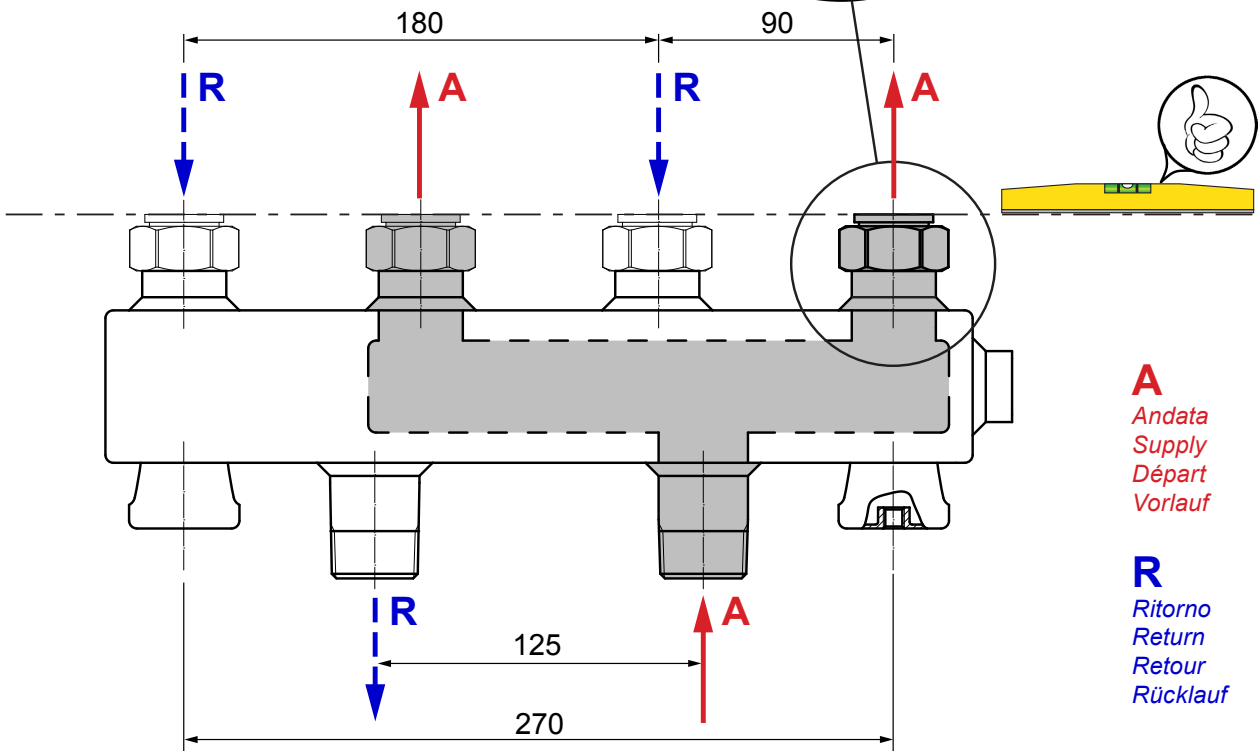

HV 60/90

Collettore
Distribution header
Collecteur de distribution
Verteiler

Sigillante
Sealant
Colle pour sceller
Dicht-Klebstoff

Bocchettone: componente incluso nel gruppo idraulico
Union connection: component included in the pump unit
Connexion taraudée: composant inclu dans le module
Anschlussstutzen inbegriffen im Lieferumfang der hydraulischen Gruppe

A
Andata
Supply
Départ
Vorlauf

R
Ritorno
Return
Retour
Rücklauf

HV 60/90W

Collettore con separatore idraulico integrato
 Distribution header with built-in hydraulic switcher
 Collecteur de distribution avec bouteille de découplage hydraulique intégrée
 Verteiler mit integrierter hydraulischer Weiche