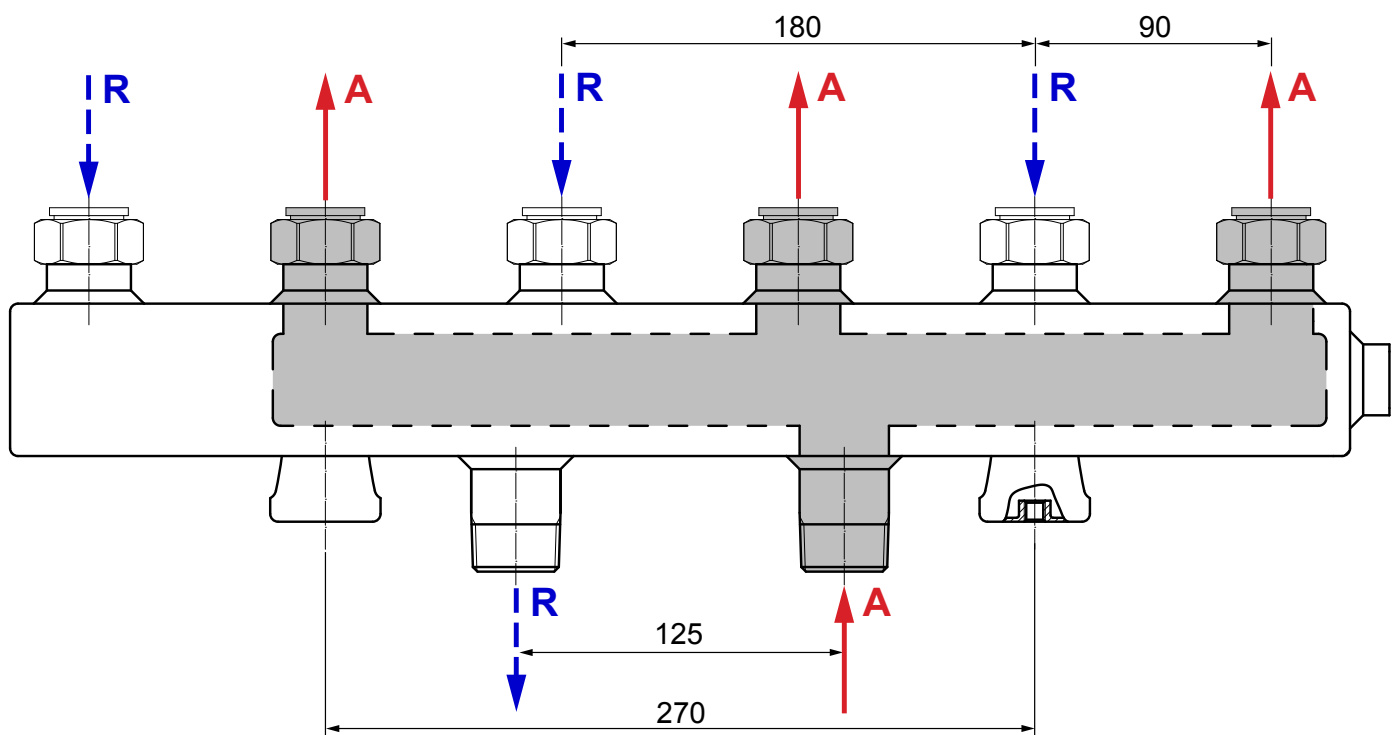

HV 60/90

Collettore
Distribution header
Collecteur de distribution
Verteiler

Sigillante
Sealant
Colle pour sceller
Dicht-Klebstoff

Bocchettone: componente incluso nel gruppo idraulico
Union connection: component included in the pump unit
Connexion taraudée: composant inclu dans le module
Anschlussstutzen inbegriffen im Lieferumfang der hydraulischen Gruppe

A
Andata
Supply
Départ
Vorlauf

R
Ritorno
Return
Retour
Rücklauf

HV 60/90W

Collettore con separatore idraulico integrato
 Distribution header with built-in hydraulic switcher
 Collecteur de distribution avec bouteille de découplage hydraulique intégrée
 Verteiler mit integrierter hydraulischer Weiche