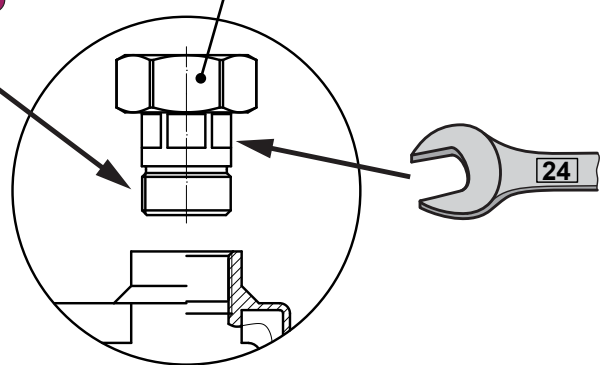

HV 60/90

Collettore
Distribution header
Collecteur de distribution
Verteiler

Sigillante
Sealant
Colle pour sceller
Dicht-Klebstoff

Bocchettone: componente incluso nel gruppo idraulico
Union connection: component included in the pump unit
Connexion taraudée: composant inclu dans le module
Anschlussstutzen inbegriffen im Lieferumfang der hydraulischen Gruppe

A
Andata
Supply
Départ
Vorlauf

R
Ritorno
Return
Retour
Rücklauf

HV 60/90W

Collettore con separatore idraulico integrato
 Distribution header with built-in hydraulic switcher
 Collecteur de distribution avec bouteille de découplage hydraulique intégrée
 Verteiler mit integrierter hydraulischer Weiche