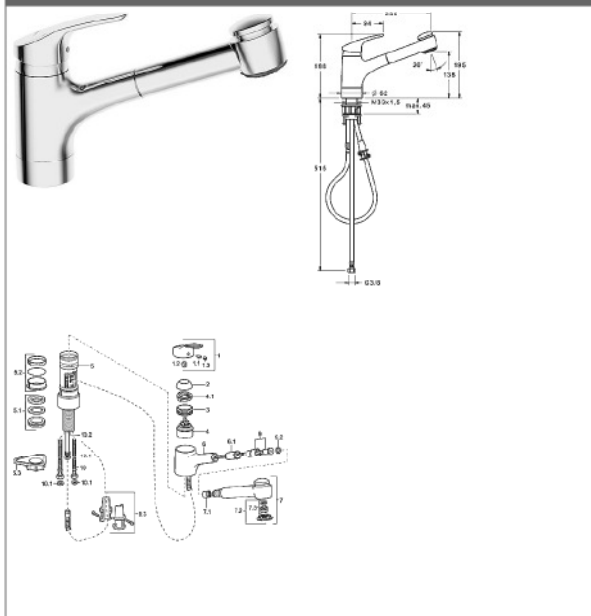

**HANSAMIX**  
**Spültisch-Einhand-Einlochbatterie, DN 15**  
 Geschirrbrause herausziehbar  
 (-) 2-strahlig

Bilder zum Produkt

Beschreibung

**HANSAMIX**  
 Spültisch-Einhand-Einlochbatterie, DN 15  
 Geschirrbrause herausziehbar  
 (-) 2-strahlig

P-IX 19767/IBO  
 Durchflussmenge: 12 l/min, gemessen bei 3 bar Fließdruck

- Armaturenkörper: entzinkungsarmes Messing (MS 63)
- Messing in Trinkwasserkontakt enthält weniger als 0,3% Blei
- Oberflächen in Trinkwasserkontakt sind frei von Nickelbeschichtung
- Bedienungshebel (Metall)
- (-) W+K-Kennzeichnung
- Cascade-Luftsprudler
- Befestigung über Gewindestutzen
- Anschluss über flexible Druckschläuche G 3/8 (-) DVGW W270 zugelassen
- Brausearm: 140° schwenkbar
- Geschirrbrause herausziehbar
- (-) Metallschlauch 1400 mm lang
- Umstelltaste Strahl/Brause
- (-) automatische Rückstellung auf Strahl
- Montage für Arbeitsplatten bis 45 mm
- Eigensicher gegen Rückfließen im häuslichen Gebrauch (nach DIN EN 1717)

Ausladung: 235 mm

**HANSAECO 4.8 Steuerpatrone**

Produktnummer: 59904601

Anzahl in Stückliste: 1

(-) Wasserbremse bei ca. 50% Wassermenge

(-) Keramikscheiben mit integrierten Fettdepots

(-) einstellbare Heißwassersperre (außer 0123, 0148, 0914, 0912)

(-) einstellbare Wassermengenbegrenzung bis ca. 6 l/min

Variante	Art.-Nr.	
verchromt Handbrause Kunststoff, chrom	01382283	

\*\* Artikel 0138227382 zu beziehen über HANSASERVICEplus

Manufaktur-Preise auf schriftliche Anfrage